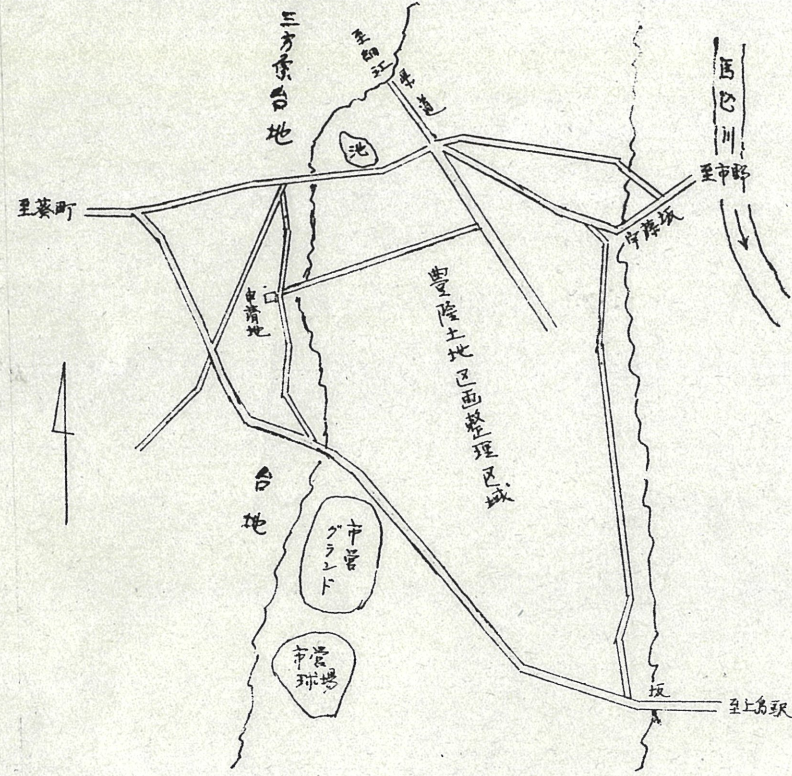

附近見取図

蓋横断面図

断面図

道路位置指定図	指定番号	50-13
萩町 地内	指定年月日	S50. 8.28

公図字

実測図