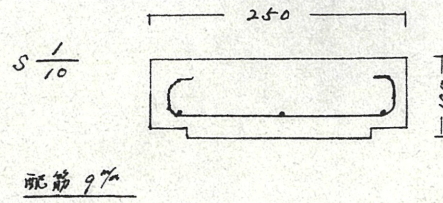

附近見取図

蓋横断面図

断面図

道路位置指定図	指定番号	50-13
萩町 地内	指定年月日	S50. 8.28

公図字

実測図