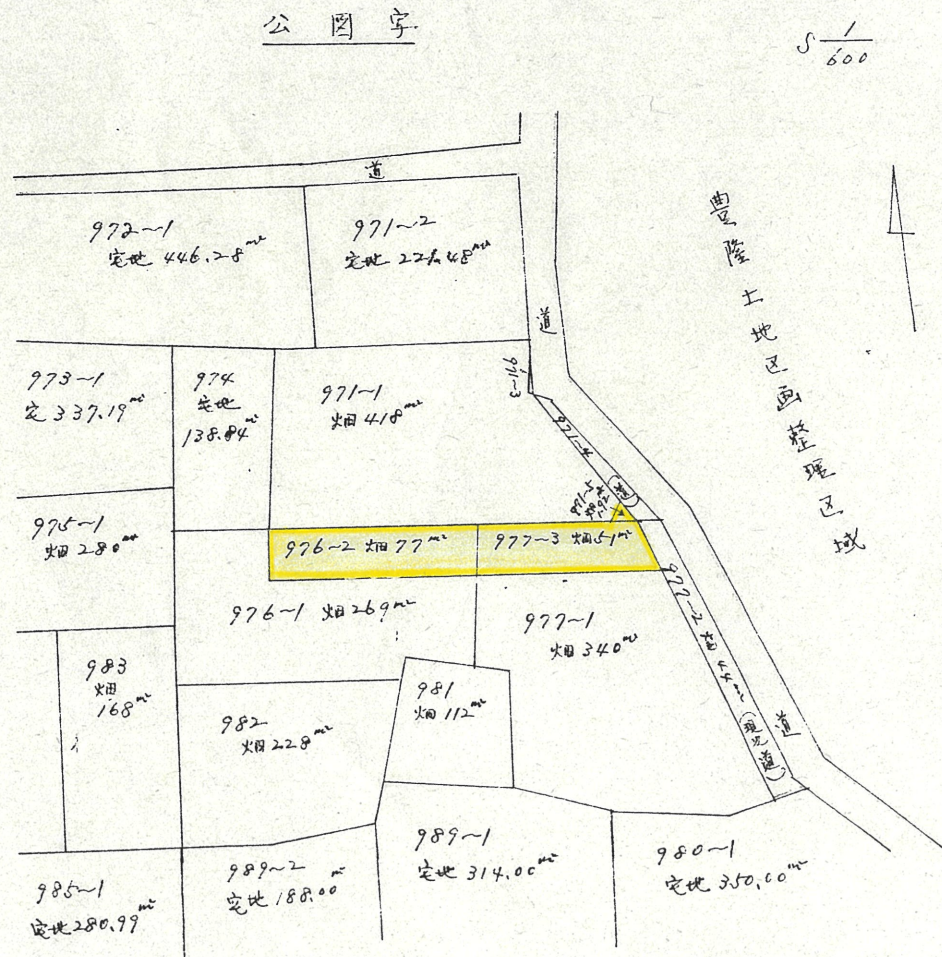

附近見取図

蓋横断面図

断面図

道路位置指定図	指定番号	50-13
萩町 地内	指定年月日	S50. 8.28

公図字

実測図