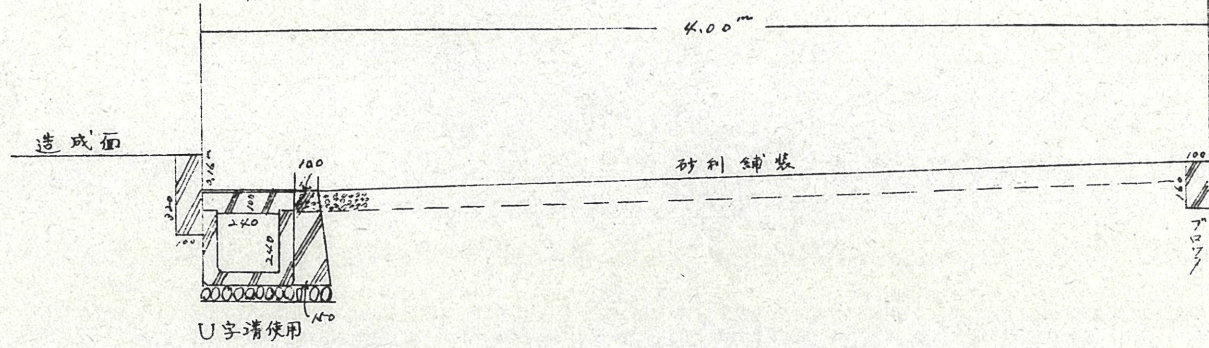

附近見取図

蓋横断面図

断面図

道路位置指定図	指定番号	50-13
萩町 地内	指定年月日	S50. 8.28

公図字

実測図