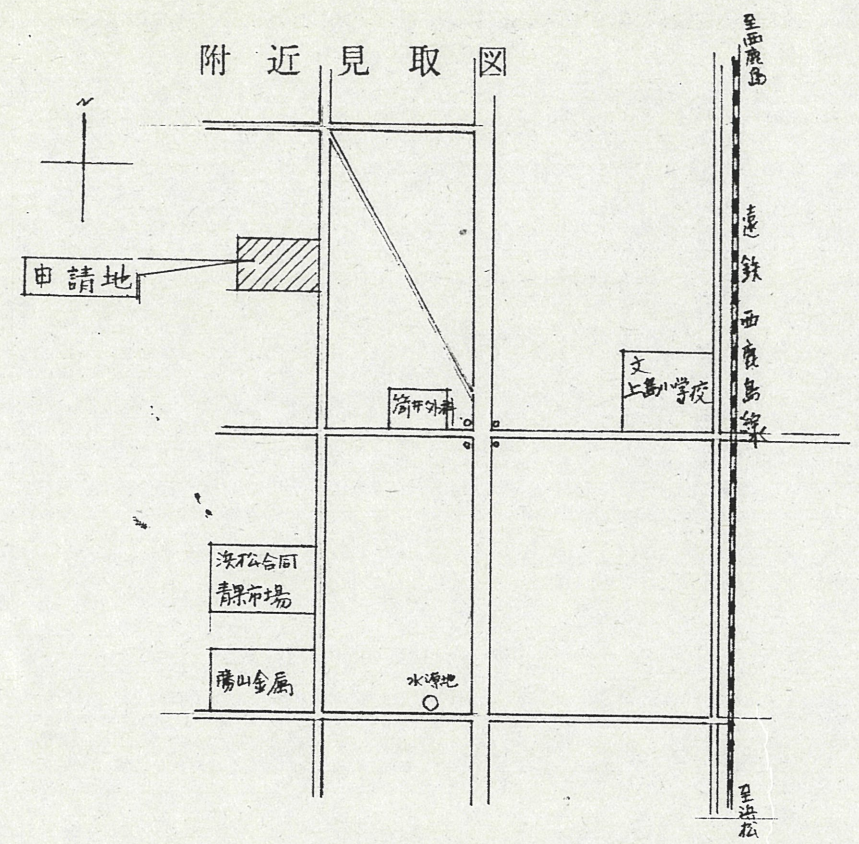

道路位置指定図	指定番号	49-50
上島町 地内	指定年月日	S50. 4. 19

断面図 5/100

附近見取図

公園字 1/600

実測図 1/300