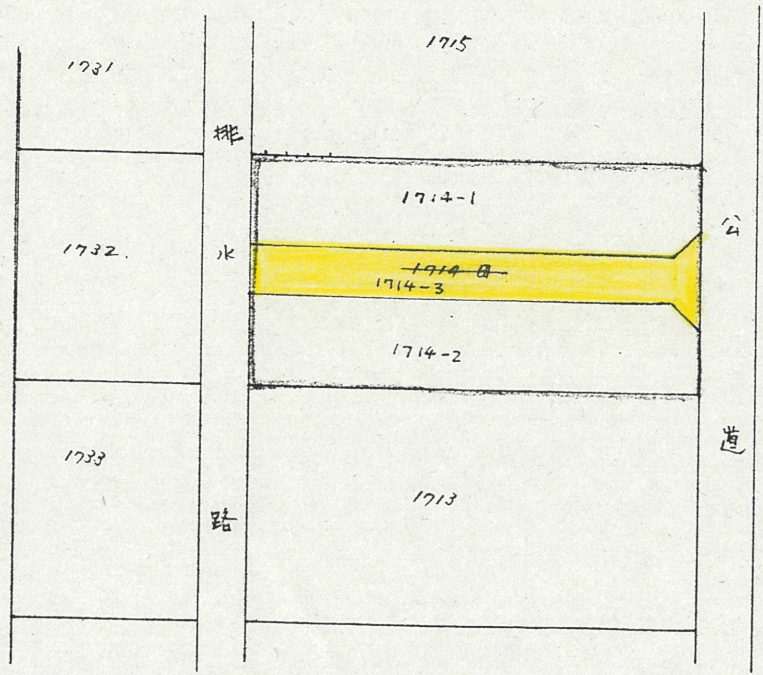

道路位置指定図	指定番号	49-50
上島町 地内	指定年月日	S50. 4. 19

断面図 5/100

附近見取図

公園字 1/600

実測図 1/300