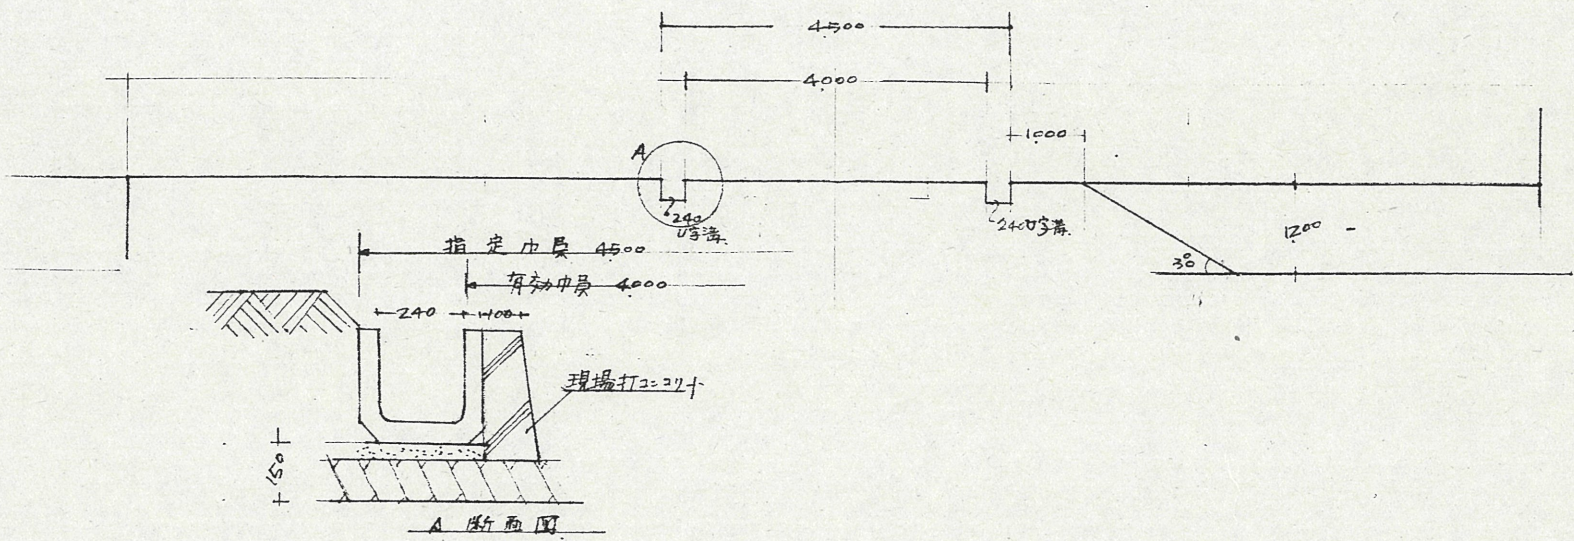

道路位置指定図	指定番号	49-50
上島町 地内	指定年月日	S50. 4. 19

断面図 5/100

附近見取図

公園字 1/600

実測図 1/300