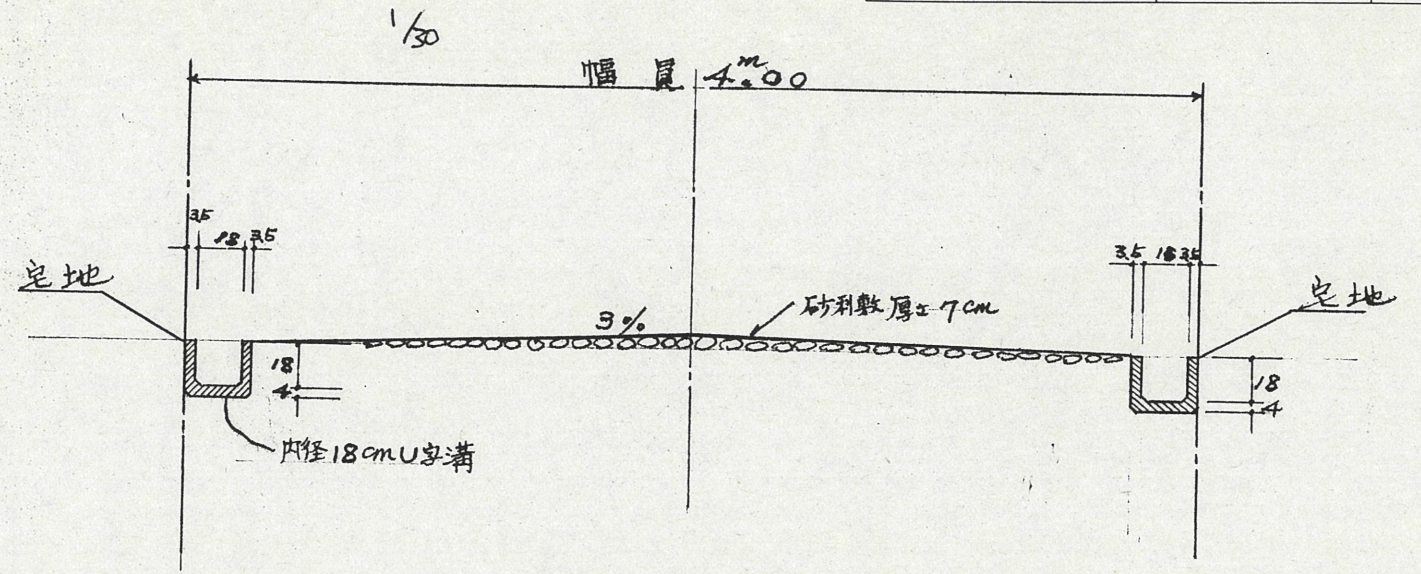

道路位置指定図	指定番号	49-43
丸塚町 地内	指定年月日	S50. 2.12

附近見取図

断面図

公図写