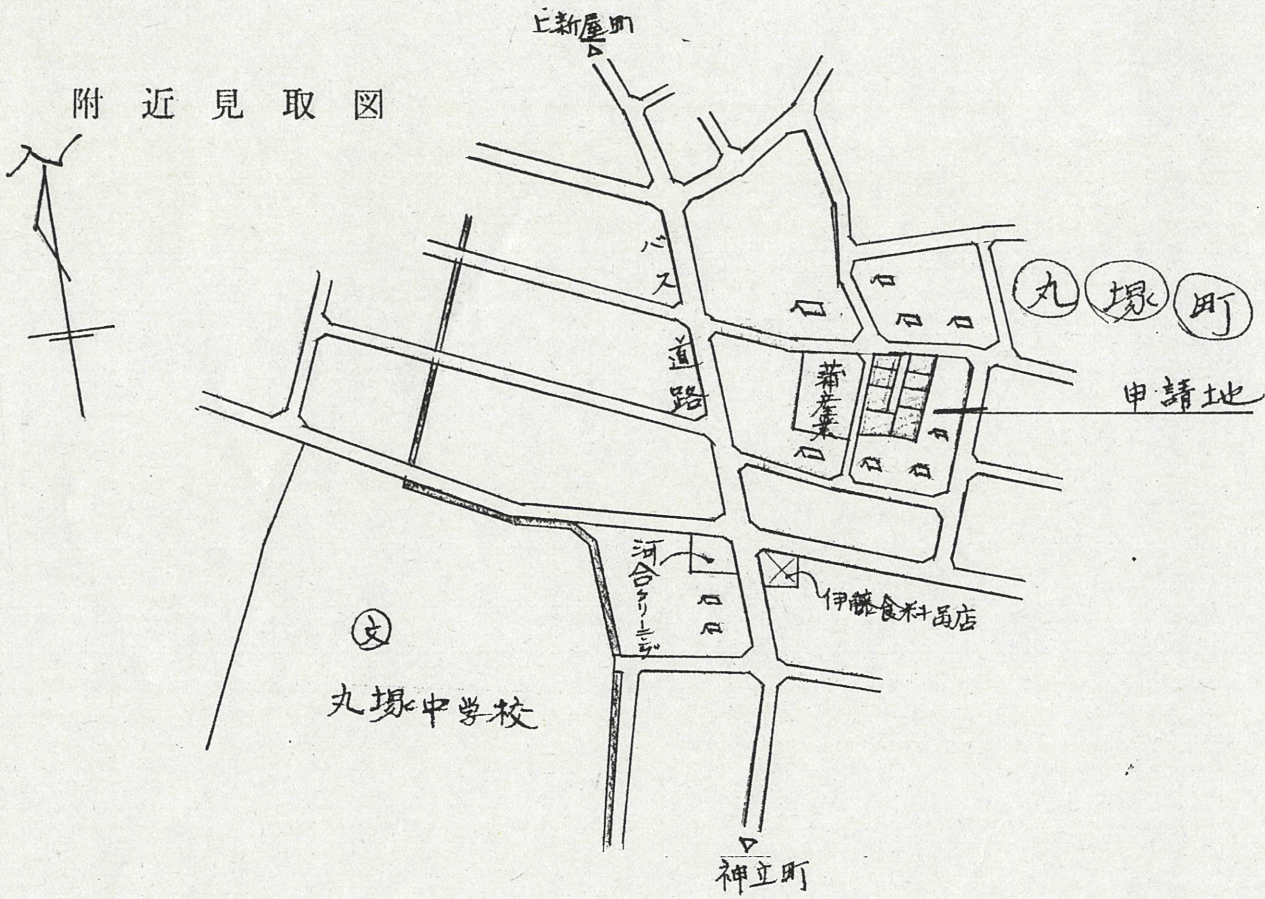

道路位置指定図	指定番号	49-43
丸塚町 地内	指定年月日	S50. 2.12

附近見取図

断面図

公図写