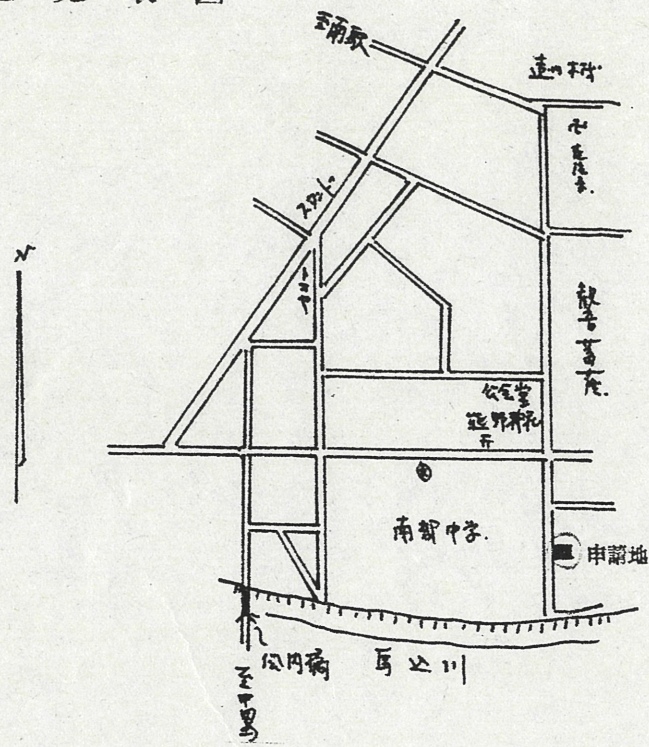

附近見取図

道路位置指定図	指定番号	49-18
龍禅寺町 地内	指定年月日	S50. 1.27

断面図