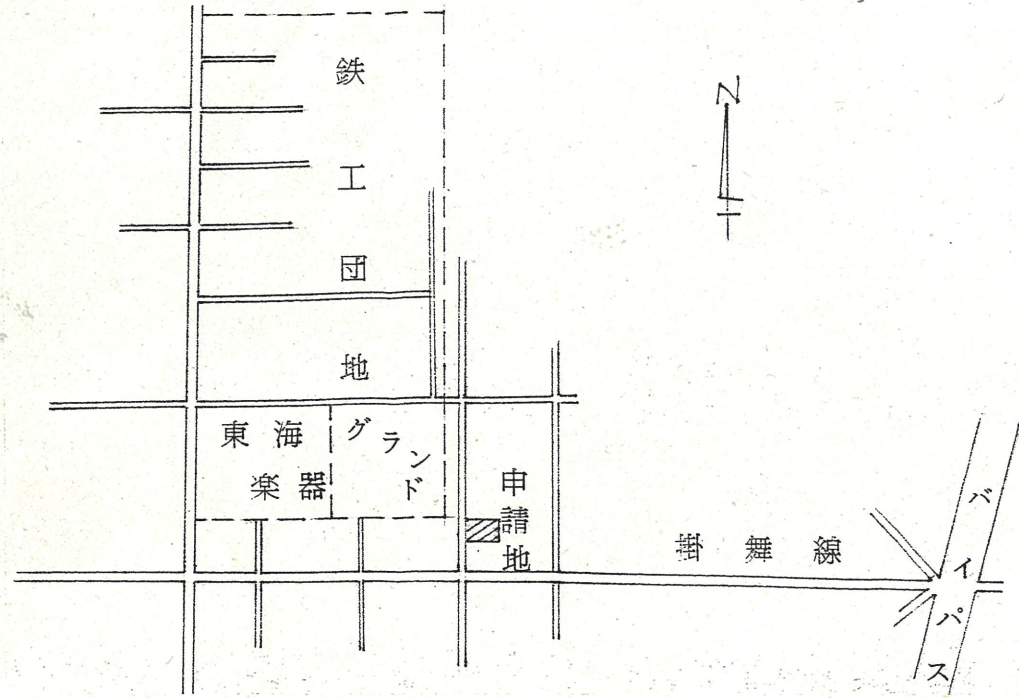

道路位置指定図	指定番号	48-95
都盛町 地内	指定年月日	S48.12.21

附近見取図

断面図

1/30

公図写

S: 1/500

申請地 浜松市都盛町字西の宮
229-1, 229-2

実測図

1/300

申請地 浜松市都盛町字西の宮
229-1, 229-2