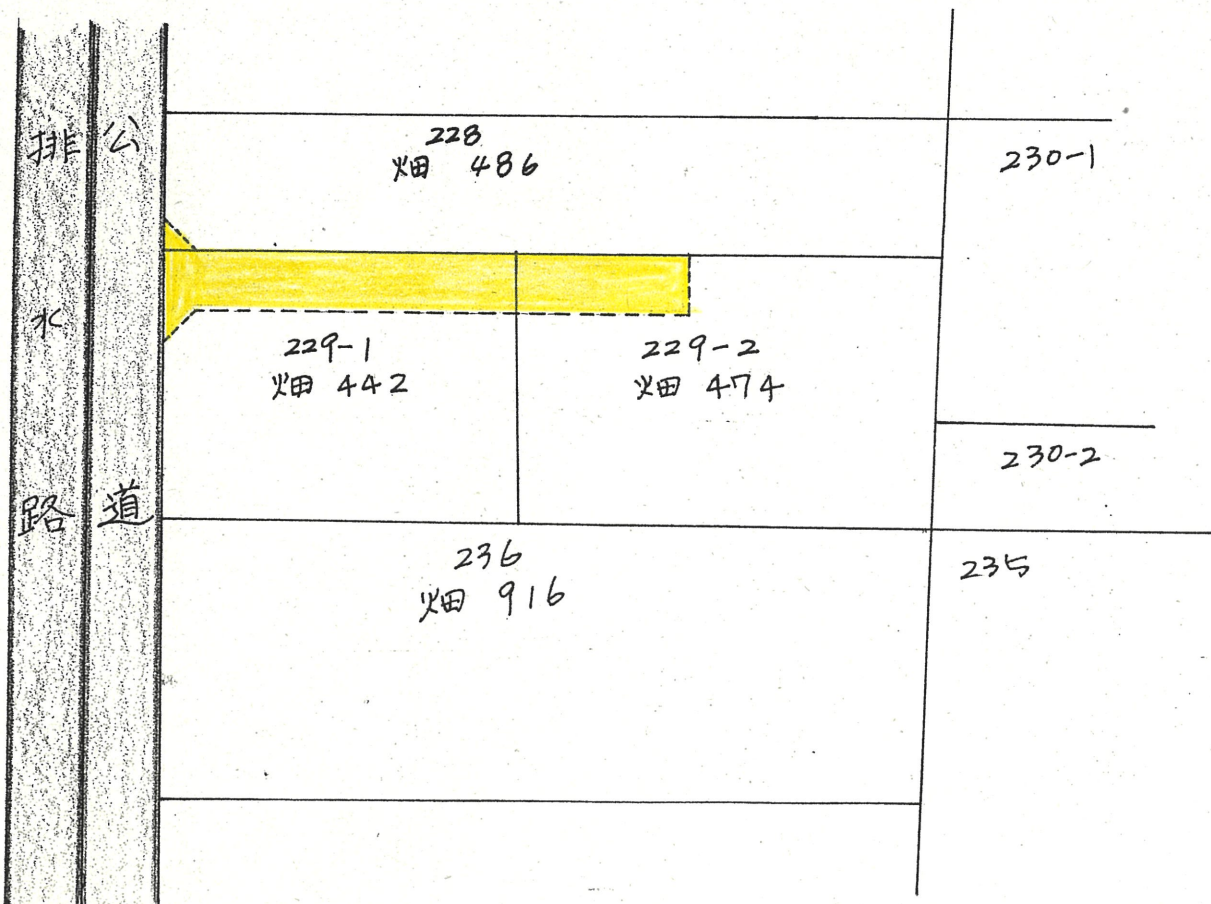

道路位置指定図	指定番号	48-95
都盛町 地内	指定年月日	S48.12.21

附近見取図

断面図

1/30

公図写

S: 1/500

申請地 浜松市都盛町字西の宮
229-1, 229-2

実測図

1/300

申請地 浜松市都盛町字西の宮
229-1, 229-2