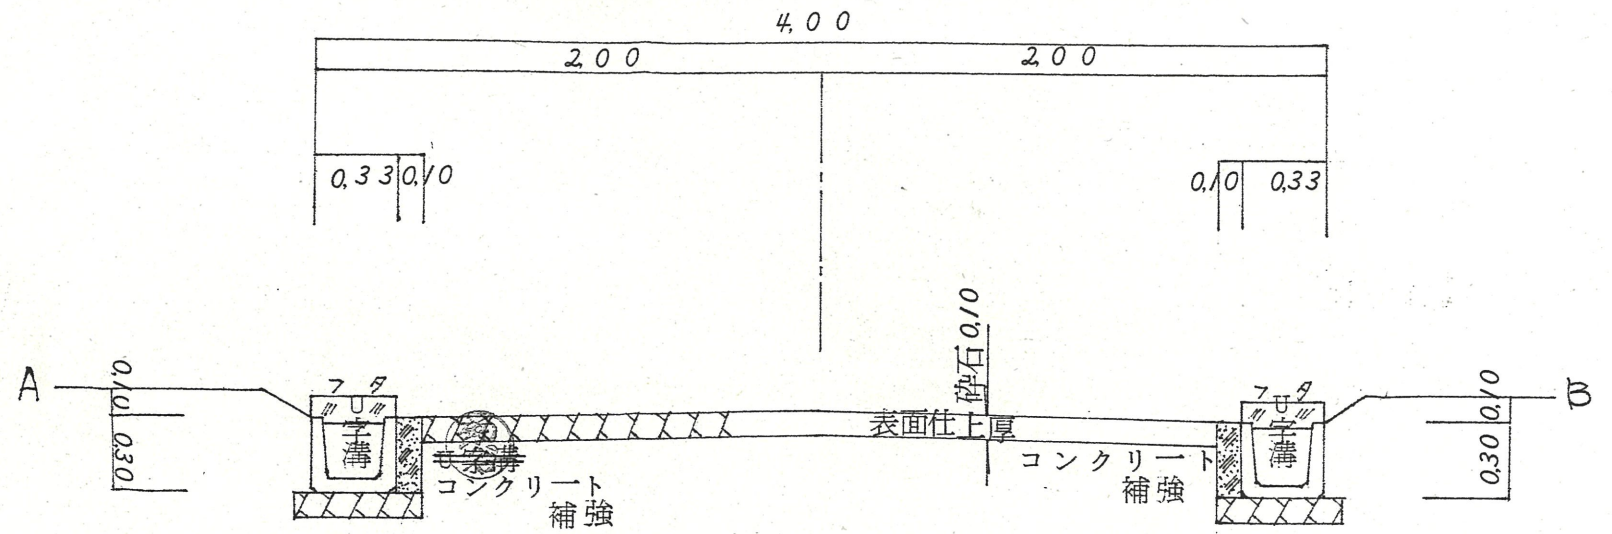

道路位置指定図	指定番号	48-95
都盛町 地内	指定年月日	S48.12.21

附近見取図

断面図

1/30

公図写

S: 1/500

申請地 浜松市都盛町字西の宮
229-1, 229-2

実測図

1/300

申請地 浜松市都盛町字西の宮
229-1, 229-2