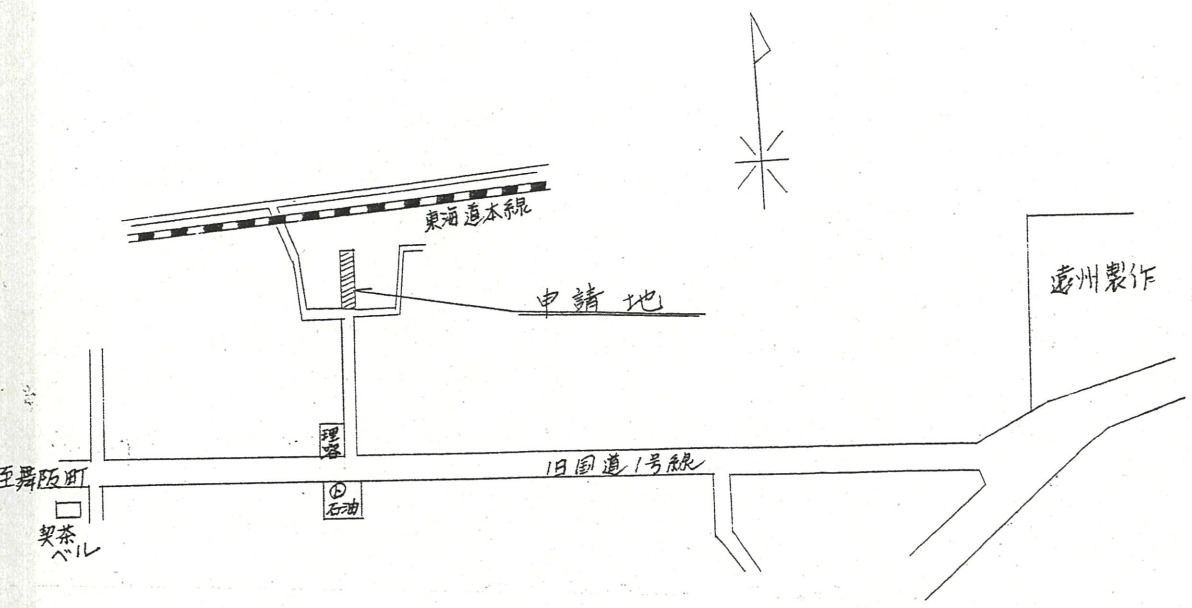

附近見取図

道路位置指定図	指定番号	48-93
篠原町 地内	指定年月日	S49. 4.11

断面図

公図写

実測図