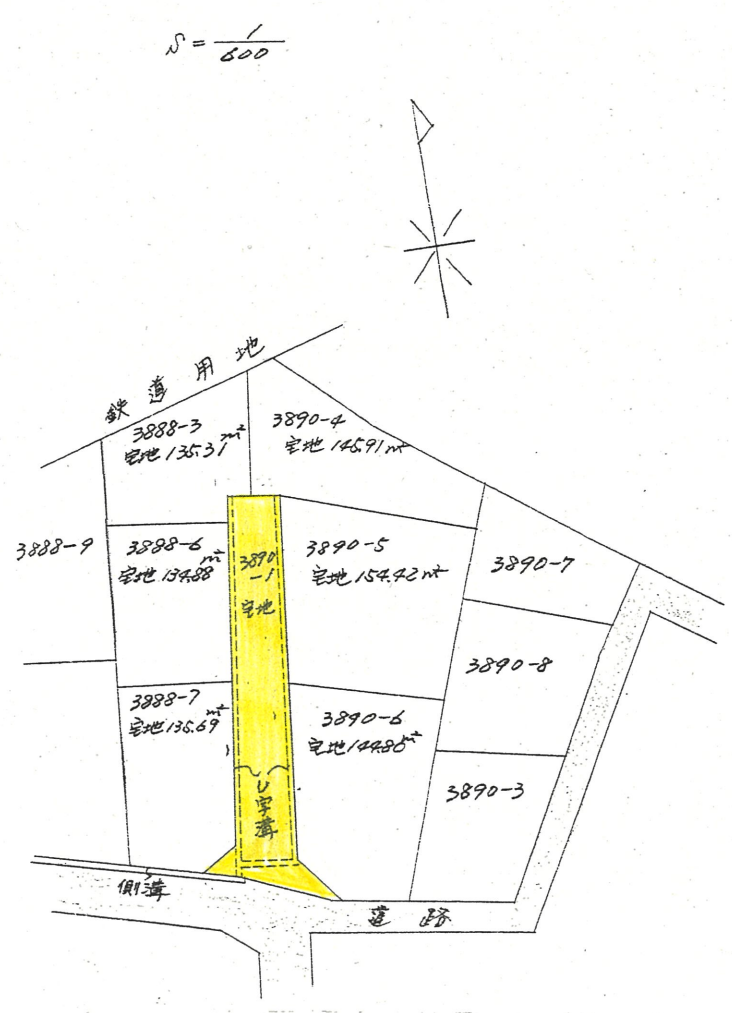

附近見取図

道路位置指定図	指定番号	48-93
篠原町 地内	指定年月日	S49. 4.11

断面図

公図写

実測図