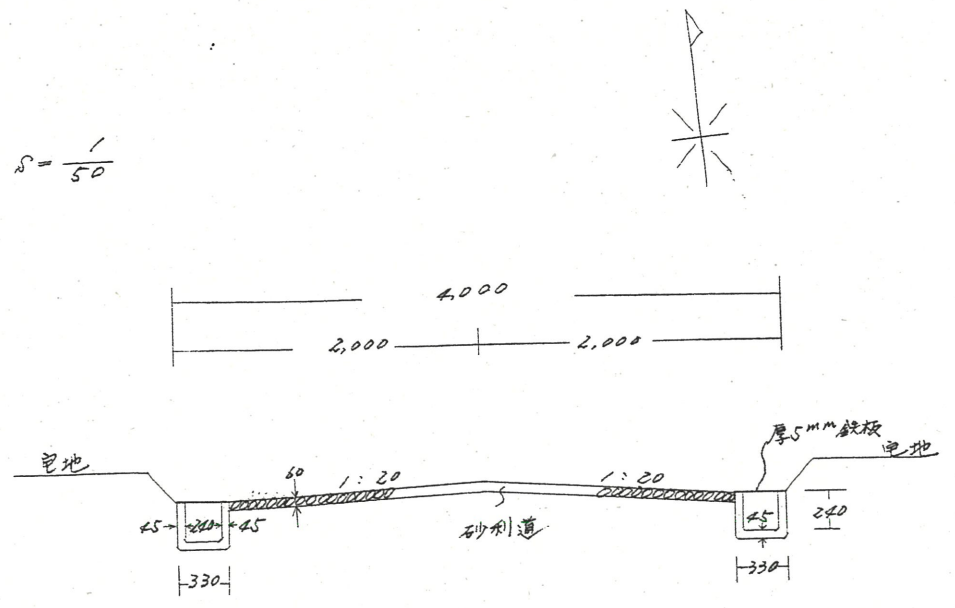

附近見取図

道路位置指定図	指定番号	48-93
篠原町 地内	指定年月日	S49. 4.11

断面図

公図写

実測図