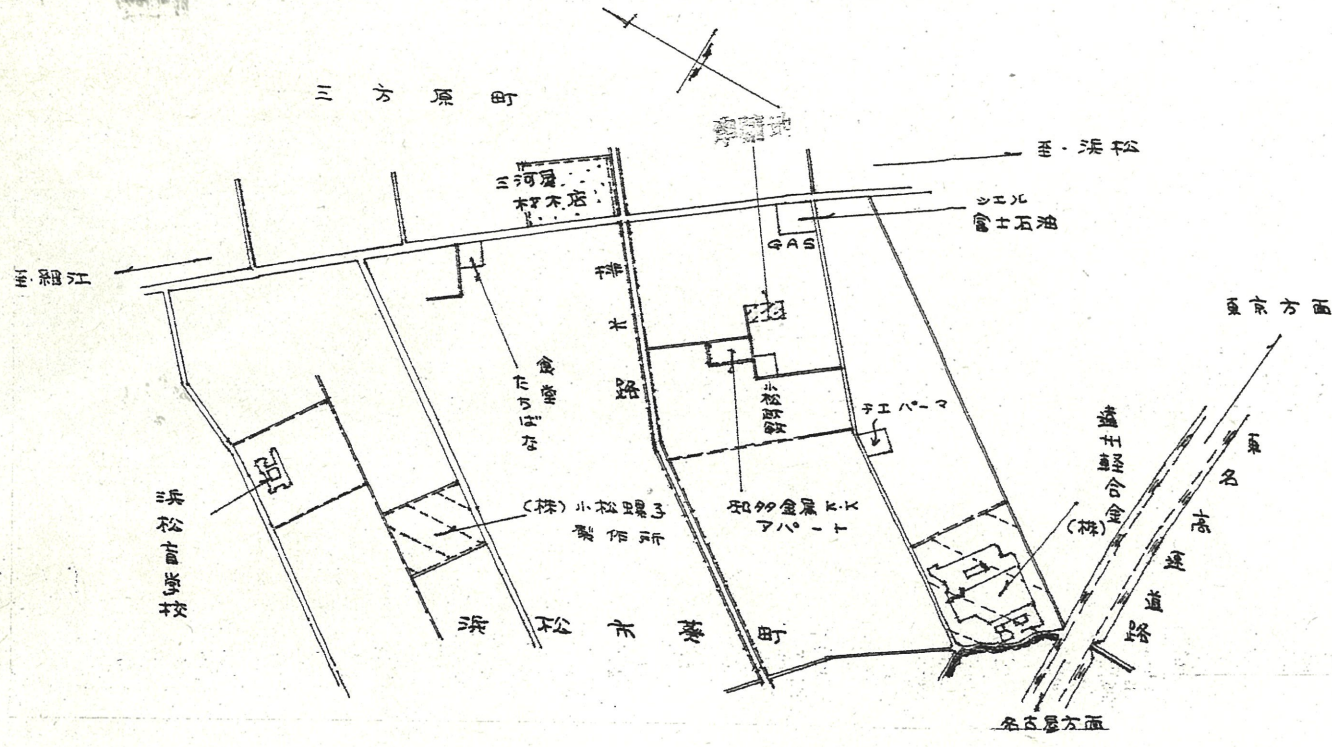

附近見取図

断面図

道路位置指定図	指定番号	48-92
葵町 地内	指定年月日	S48.12.18

公 道 写

浜松市葵町字道分西

実測図