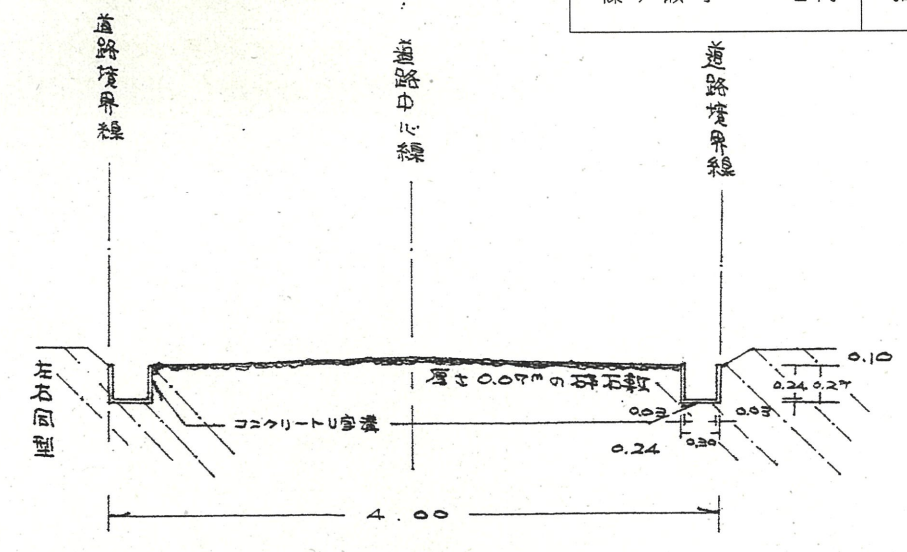

道路位置指定図	指定番号	48-87
篠ヶ瀬町 地内	指定年月日	S48.12.6

附近見取図

断面図

1/50 (単位:メートル)

写真図

篠ヶ瀬町第一排水路

実測図