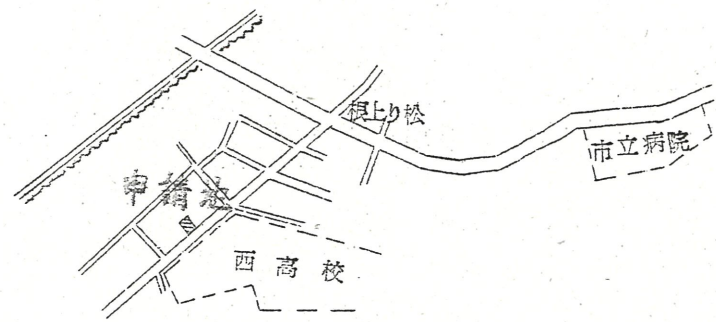

附近見取図

断面図

1/30

道路位置指定図	指定番号	48-77
西伊場町 地内	指定年月日	S48.11.1

実測図 1/300

浜松市西伊場町字上山田 48-1.47-4

公 図 写

1/600