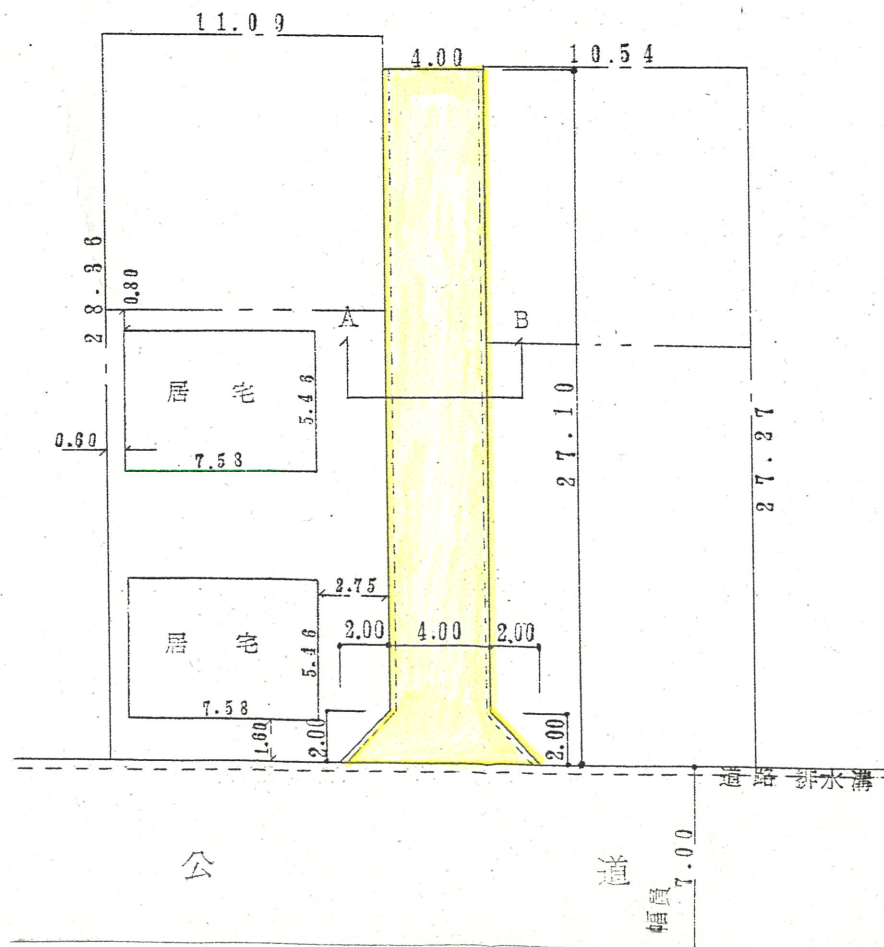

附近見取図

断面図

1/30

道路位置指定図	指定番号	48-77
西伊場町 地内	指定年月日	S48.11.1

実測図 1/300

浜松市西伊場町字上山田 48-1.47-4

公 図 写

1/600