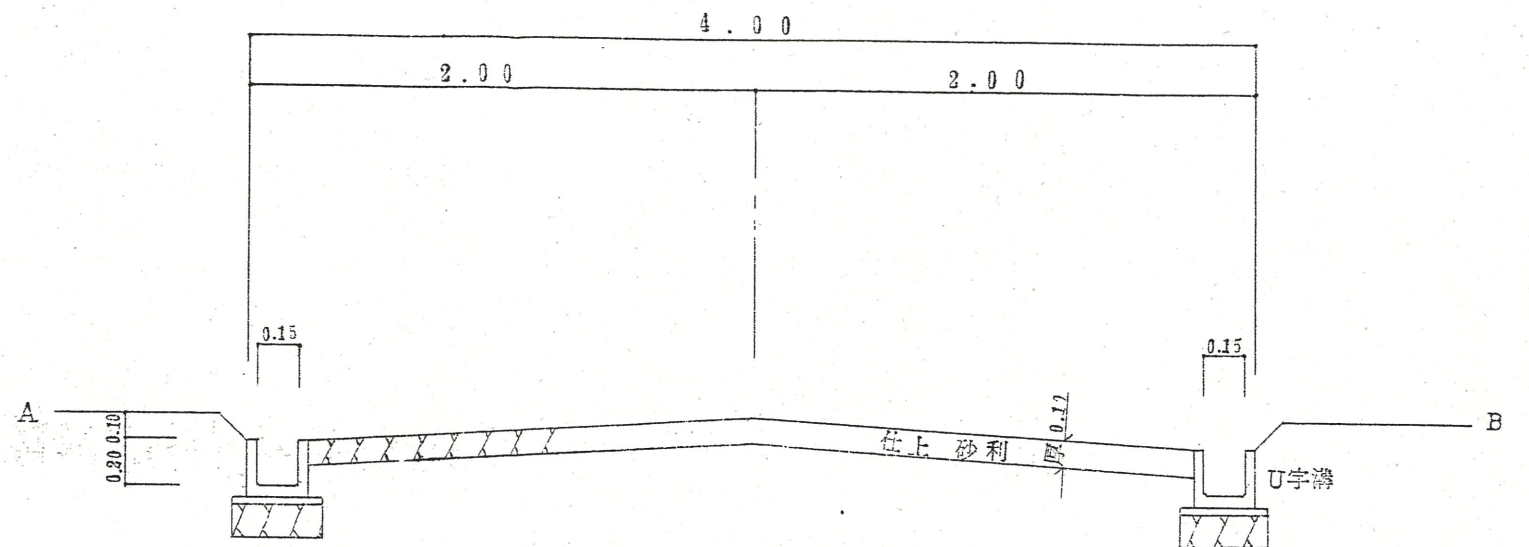

附近見取図

断面図

1/30

道路位置指定図	指定番号	48-77
西伊場町 地内	指定年月日	S48.11.1

実測図 1/300

浜松市西伊場町字上山田 48-1.47-4

公 図 写

1/600