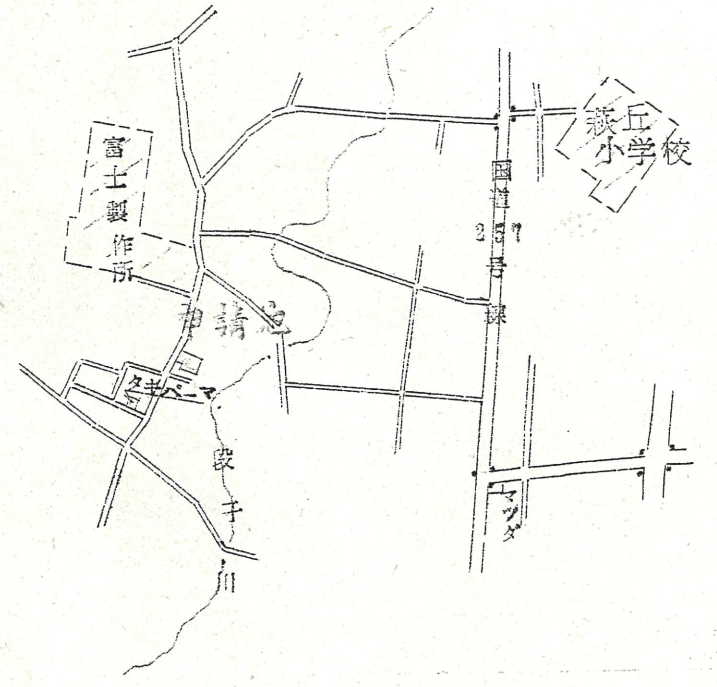

道路位置指定図	指定番号	48-72
泉町 地内	指定年月日	S48.10.25

断面図 1/30

実測図 1/300

浜松市泉町字札木 232-1 232-2 233-1
234-1 235-1

附近見取図
自衛隊

公図写 1/600