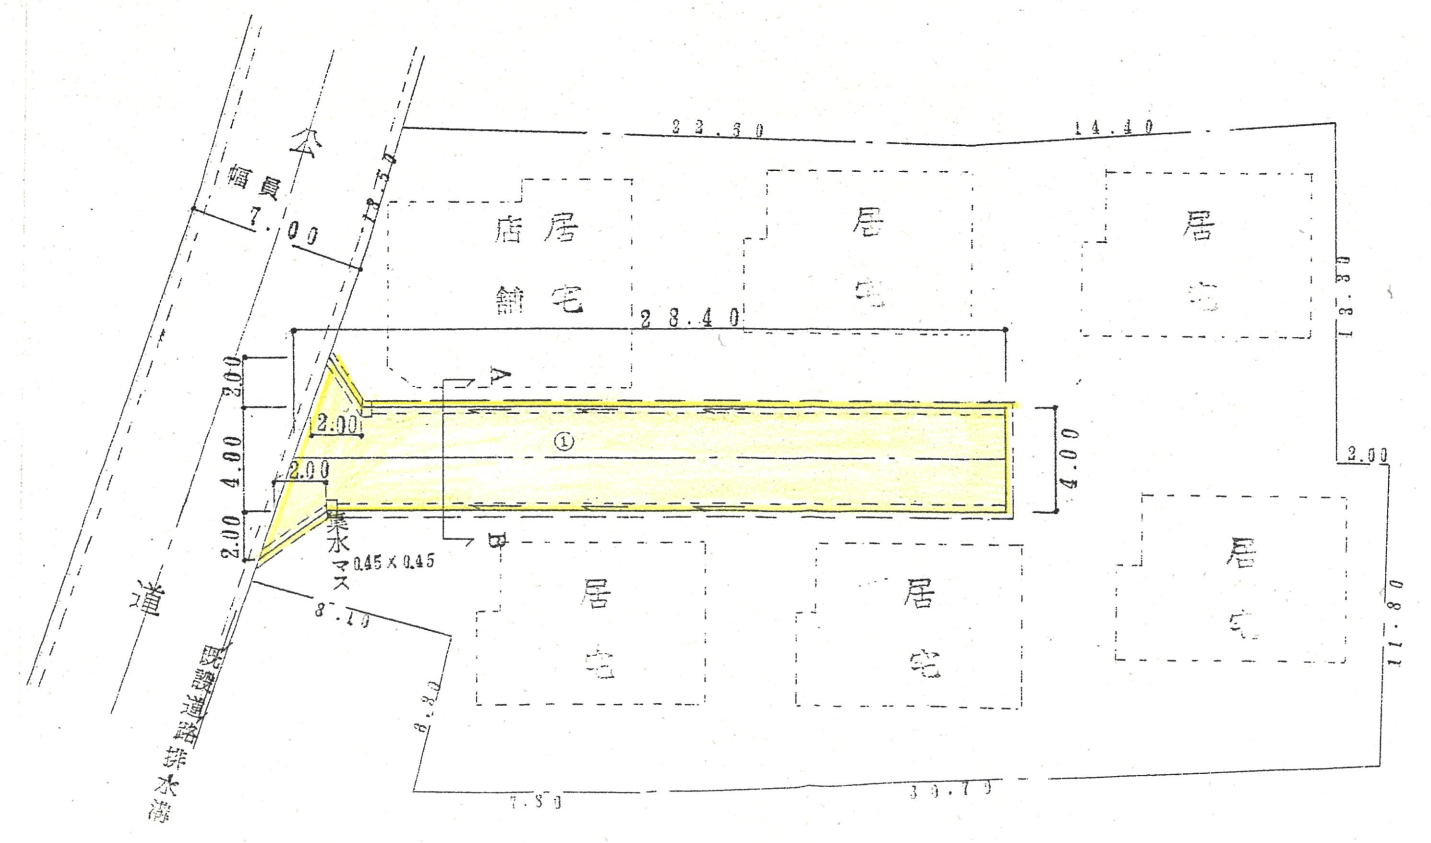

道路位置指定図	指定番号	48-72
泉町 地内	指定年月日	S48.10.25

断面図 1/30

実測図 1/300

浜松市泉町字札木 232-1 232-2 233-1
234-1 235-1

附近見取図
自衛隊

公図写 1/600