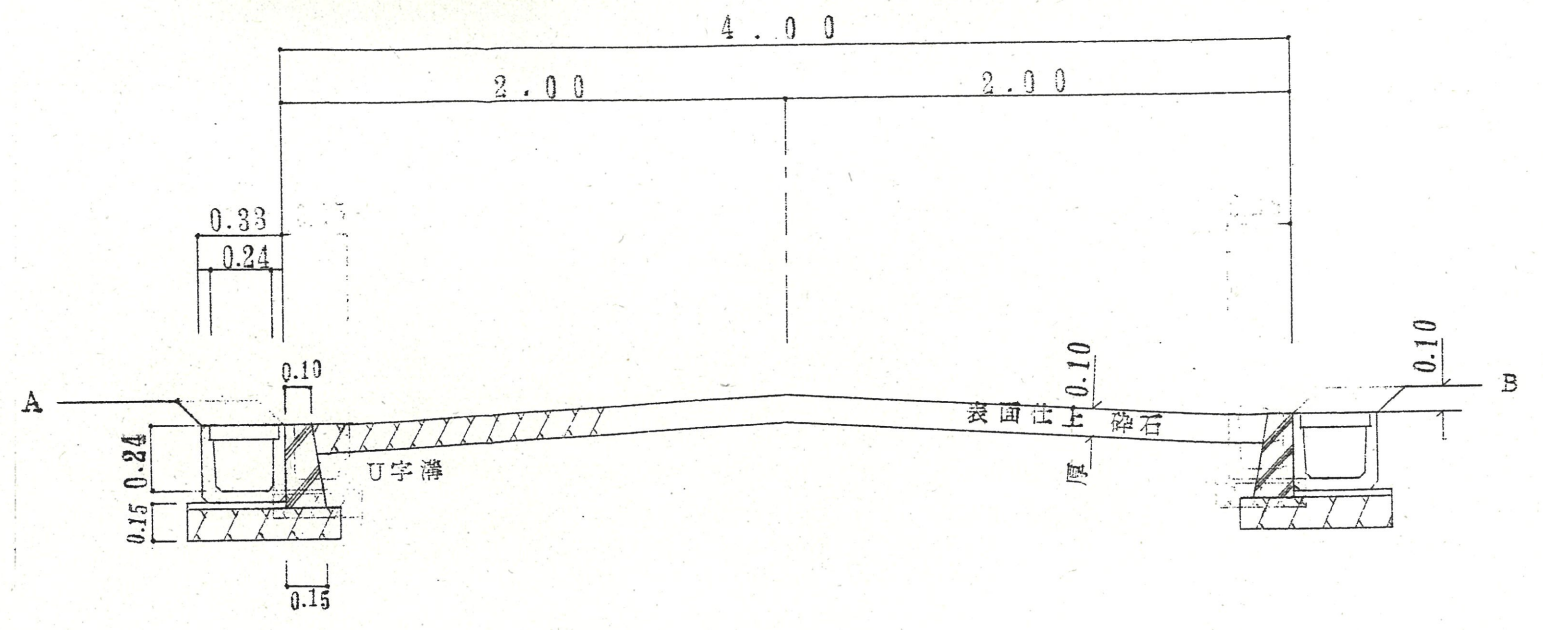

道路位置指定図	指定番号	48-72
泉町 地内	指定年月日	S48.10.25

断面図 1/30

実測図 1/300

浜松市泉町字札木 232-1 232-2 233-1
234-1 235-1

附近見取図
自衛隊

公図写 1/600