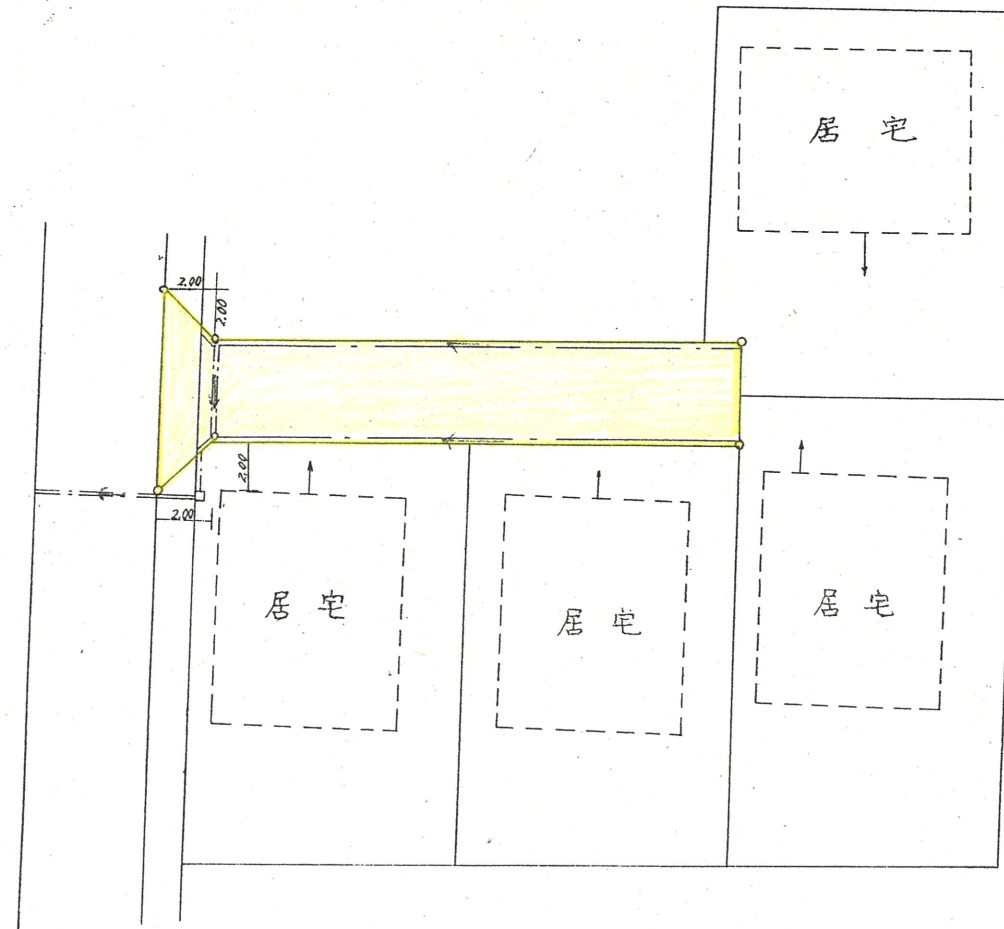

附近見取図

公園字 1/500

断面図

実測図 1/300

道路位置指定図	指定番号	48-69
参野町 地内	指定年月日	S48.10.12