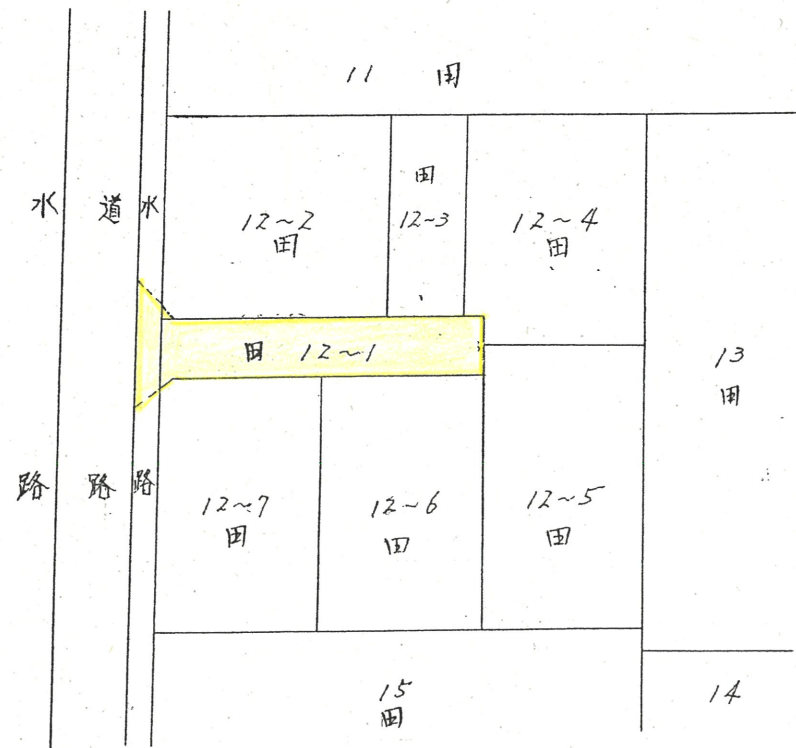

附近見取図

公園字 1/500

断面図

実測図 1/300

道路位置指定図	指定番号	48-69
参野町 地内	指定年月日	S48.10.12