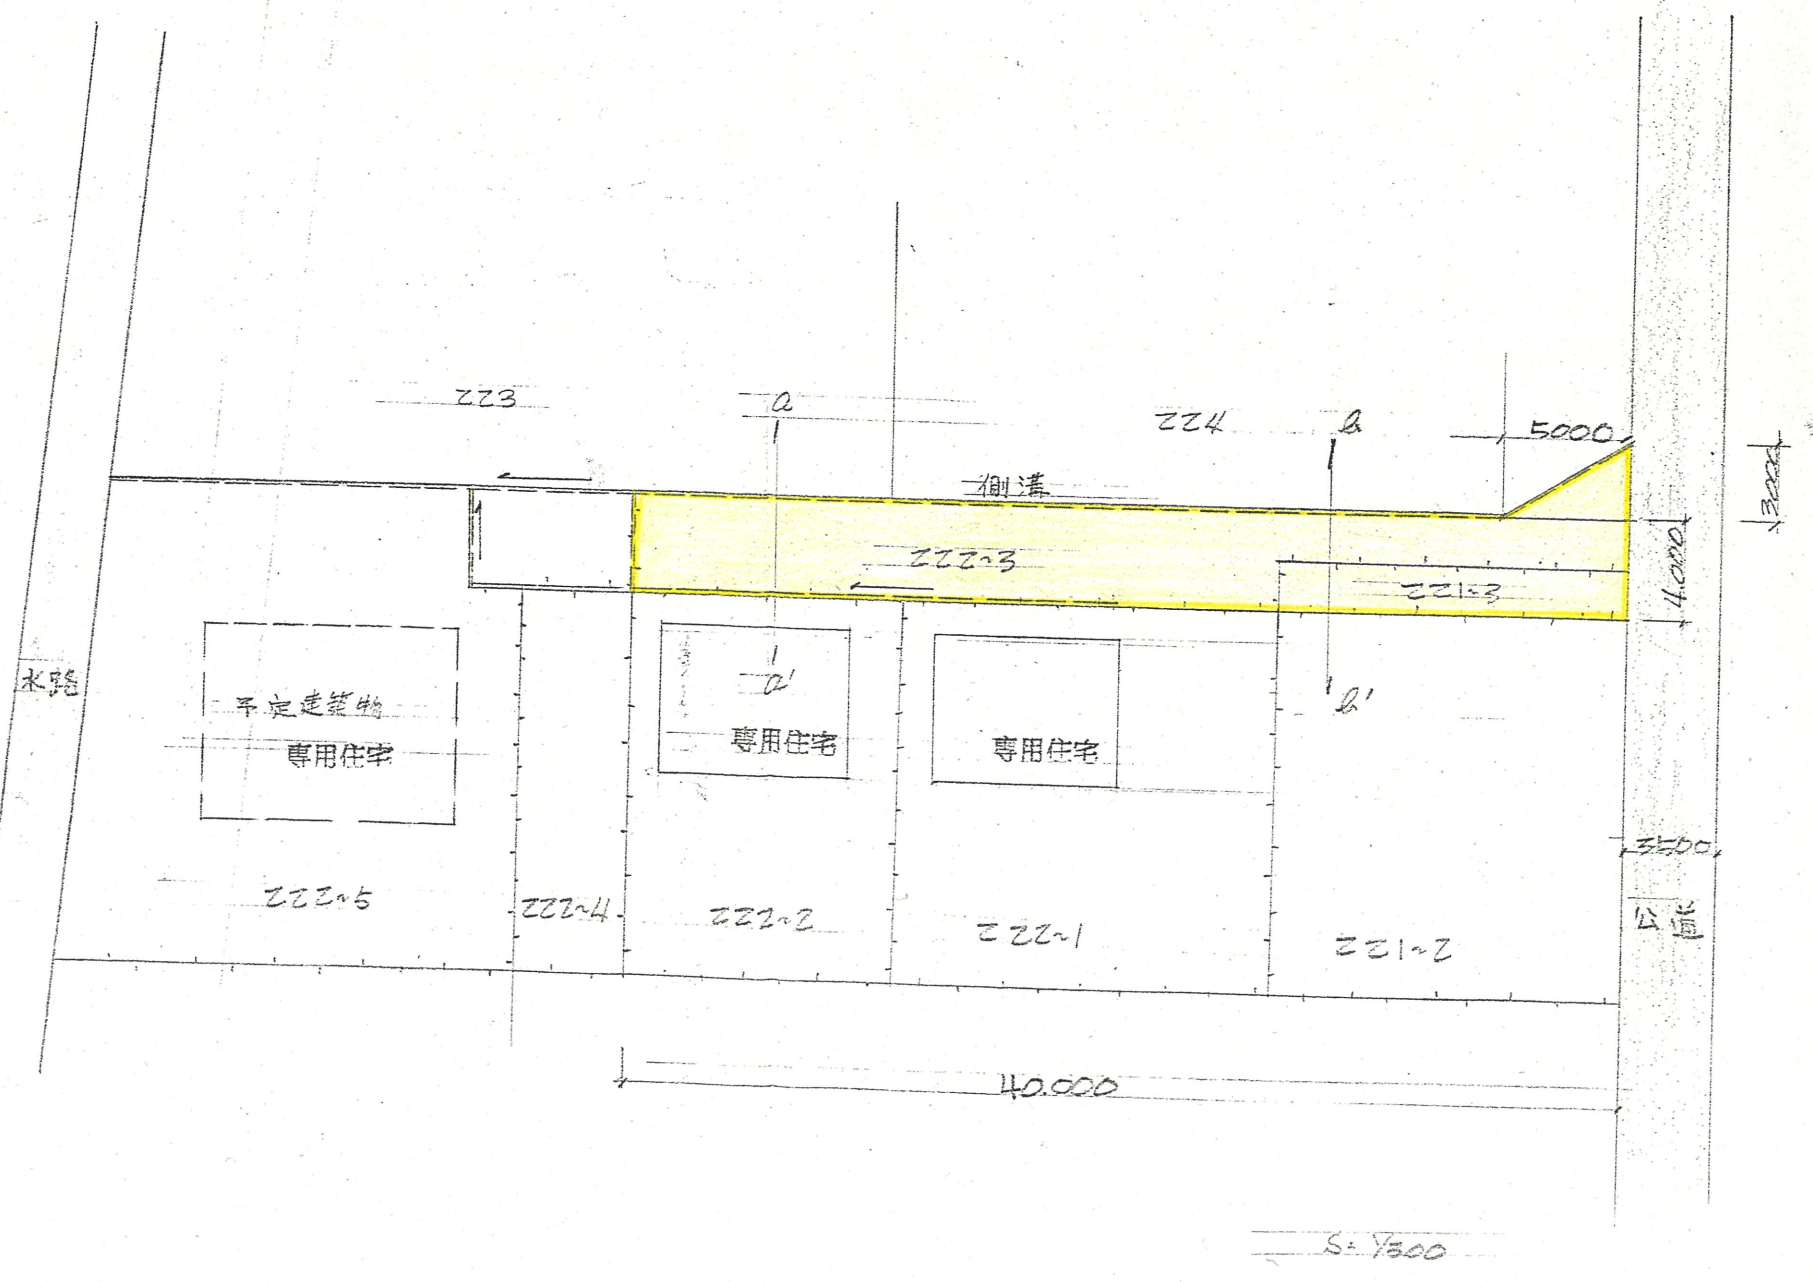

附近見取図

断面図

道路位置指定図	指定番号	48-43
上石田町 地内	指定年月日	S48. 7. 28

道路位置指定図	指定番号	27-14
上石田町	指定年月日	H28.2.26

公図写 縮尺:1/500

(廃止)

附近見取図

断面図 縮尺:1/50

実測平面図 縮尺:1/250