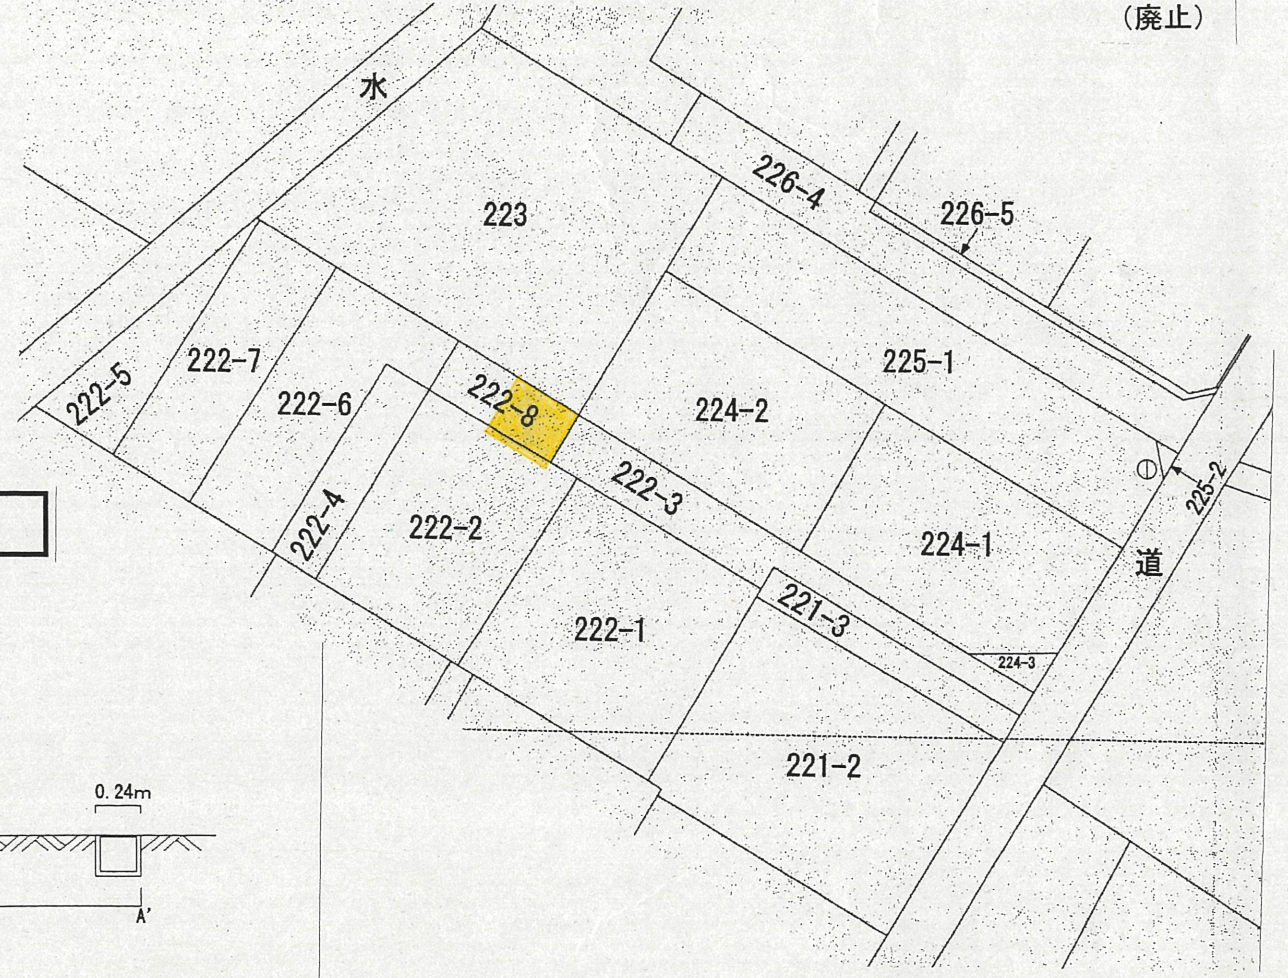

附近見取図

断面図

道路位置指定図	指定番号	48-43
上石田町 地内	指定年月日	S48. 7. 28

道路位置指定図	指定番号	27-14
上石田町	指定年月日	H28.2.26

公図写 縮尺:1/500

(廃止)

附近見取図

断面図 縮尺:1/50

実測平面図 縮尺:1/250