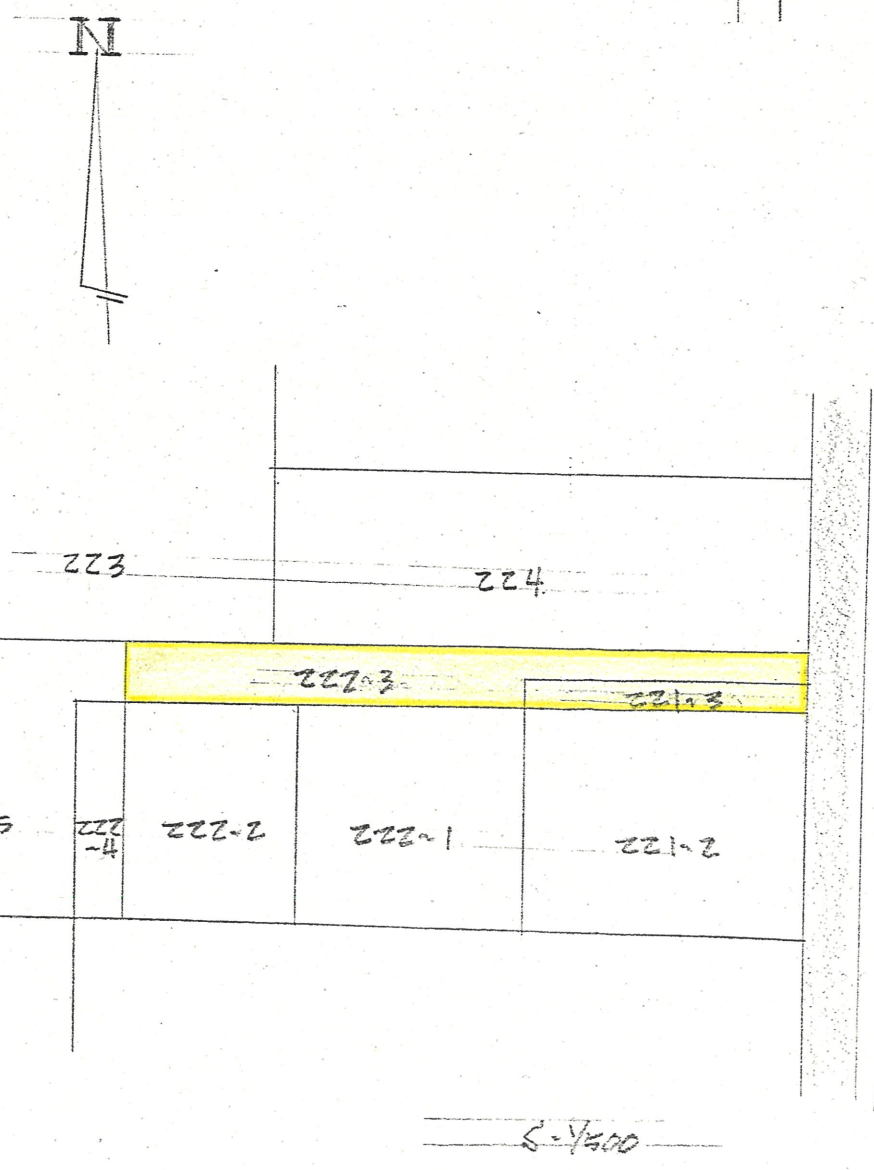

附近見取図

断面図

道路位置指定図	指定番号	48-43
上石田町 地内	指定年月日	S48. 7. 28

道路位置指定図	指定番号	27-14
上石田町	指定年月日	H28.2.26

公図写 縮尺:1/500

(廃止)

附近見取図

断面図 縮尺:1/50

実測平面図 縮尺:1/250