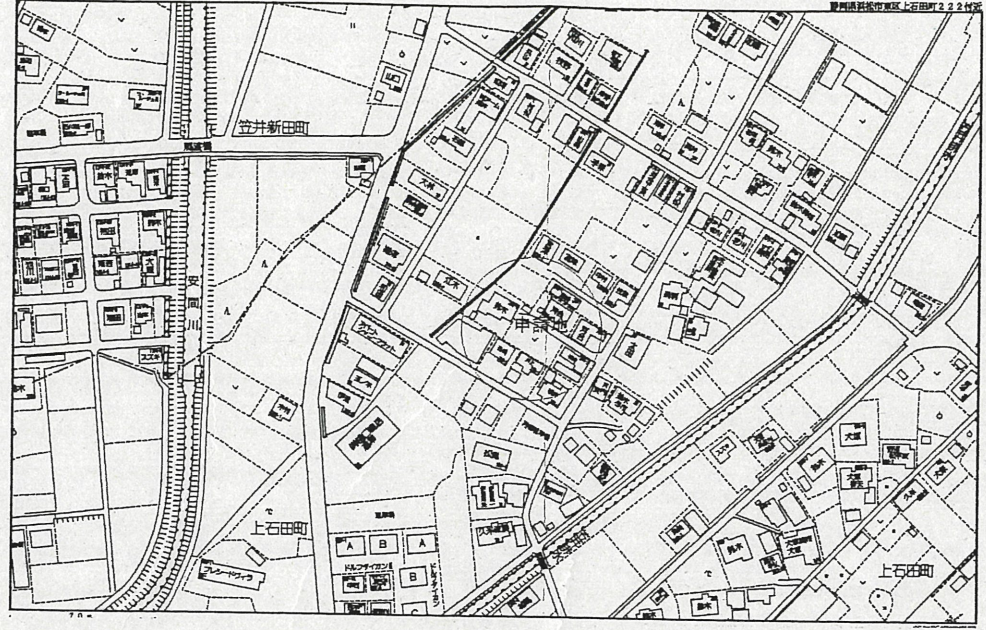

附近見取図

断面図

道路位置指定図	指定番号	48-43
上石田町 地内	指定年月日	S48. 7. 28

道路位置指定図	指定番号	27-14
上石田町	指定年月日	H28.2.26

公図写 縮尺:1/500

(廃止)

附近見取図

断面図 縮尺:1/50