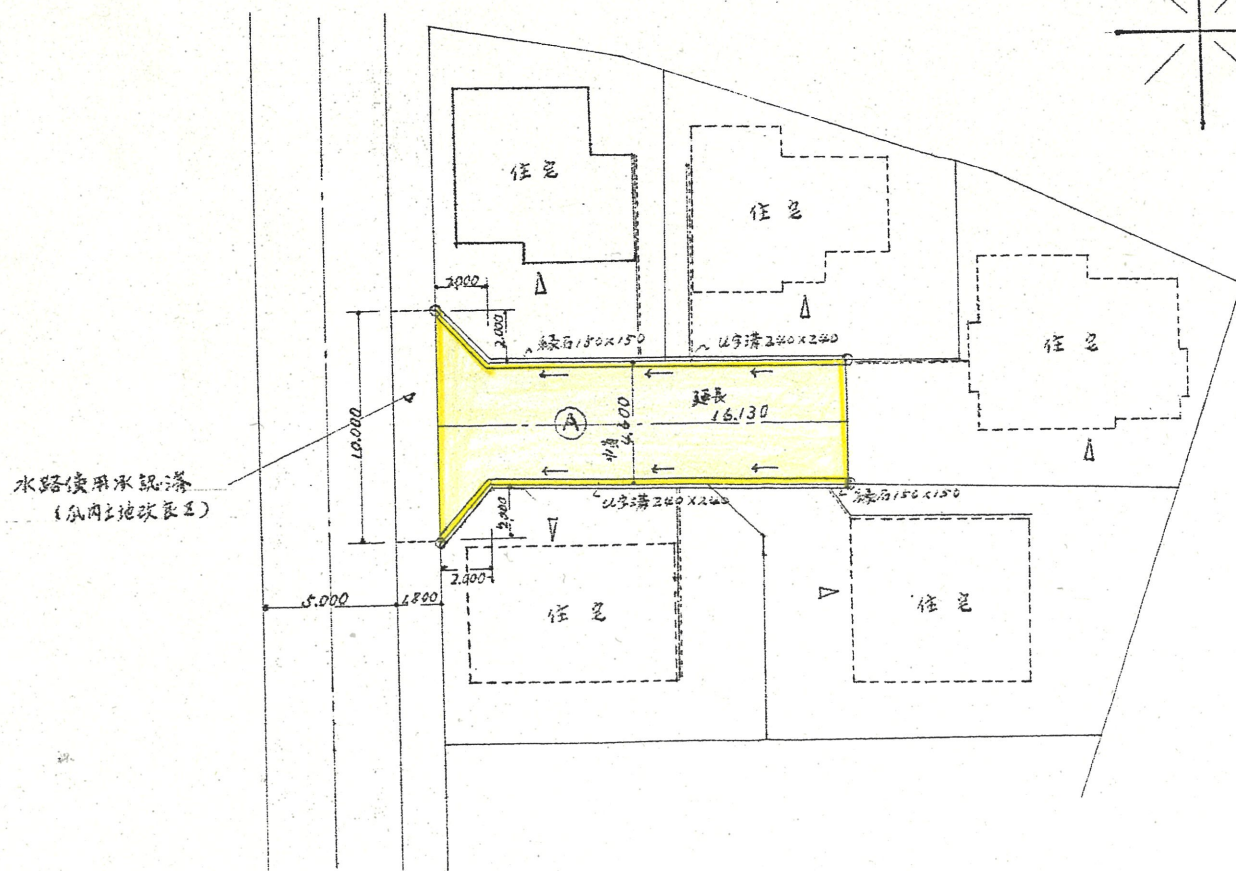

附近見取図

断面図

S:1/50

道路位置指定図	指定番号	48-38
瓜内町 地内	指定年月日	S48. 6. 25

地籍図 (実測図及び公図写)

S:1/300

S:1/500