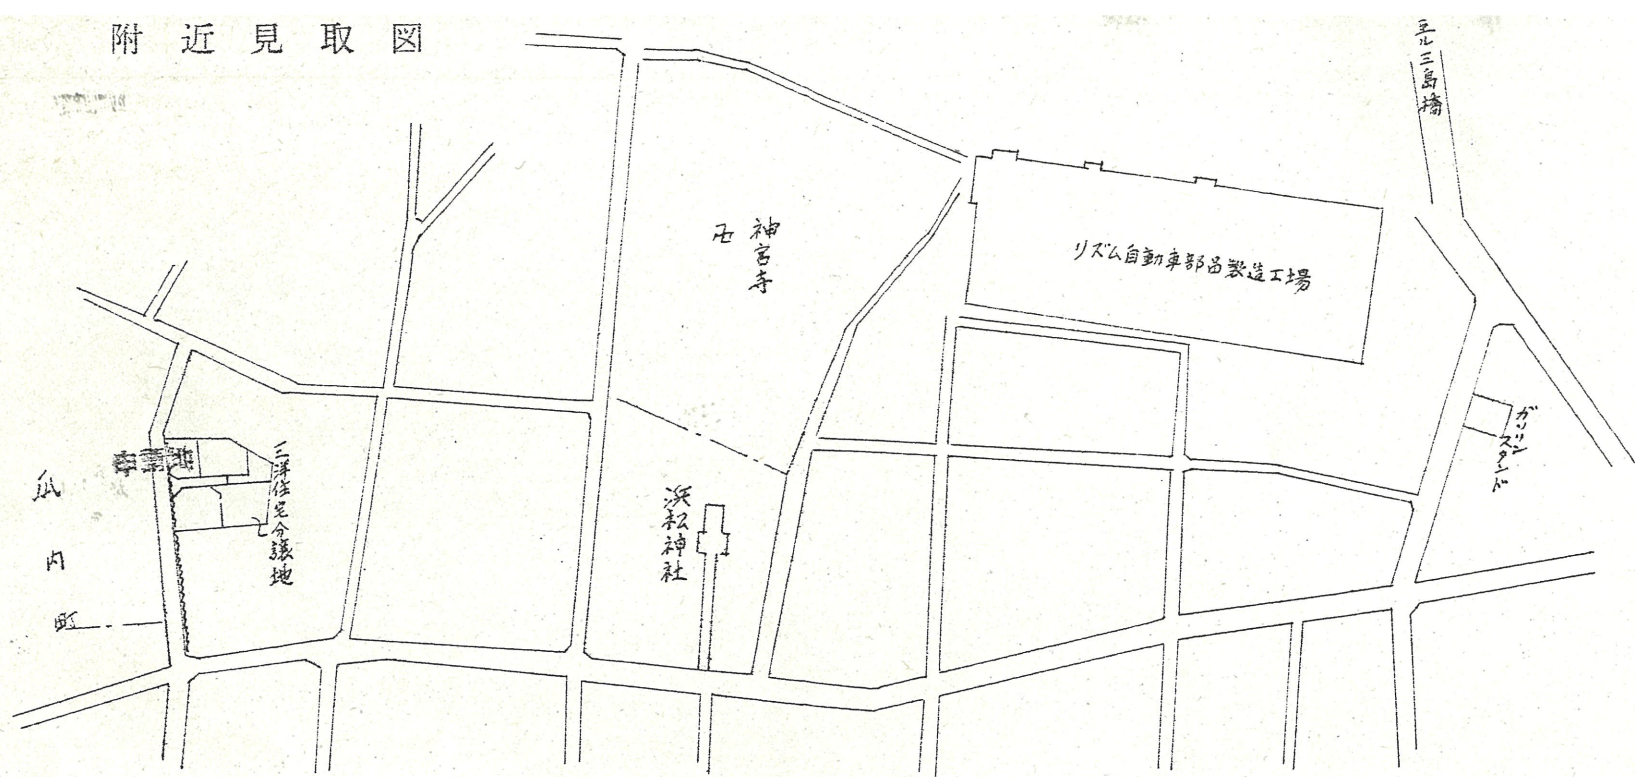

附近見取図

断面図

S:1/50

道路位置指定図	指定番号	48-38
瓜内町 地内	指定年月日	S48. 6. 25

地籍図 (実測図及び公図写)

S:1/300

S:1/500