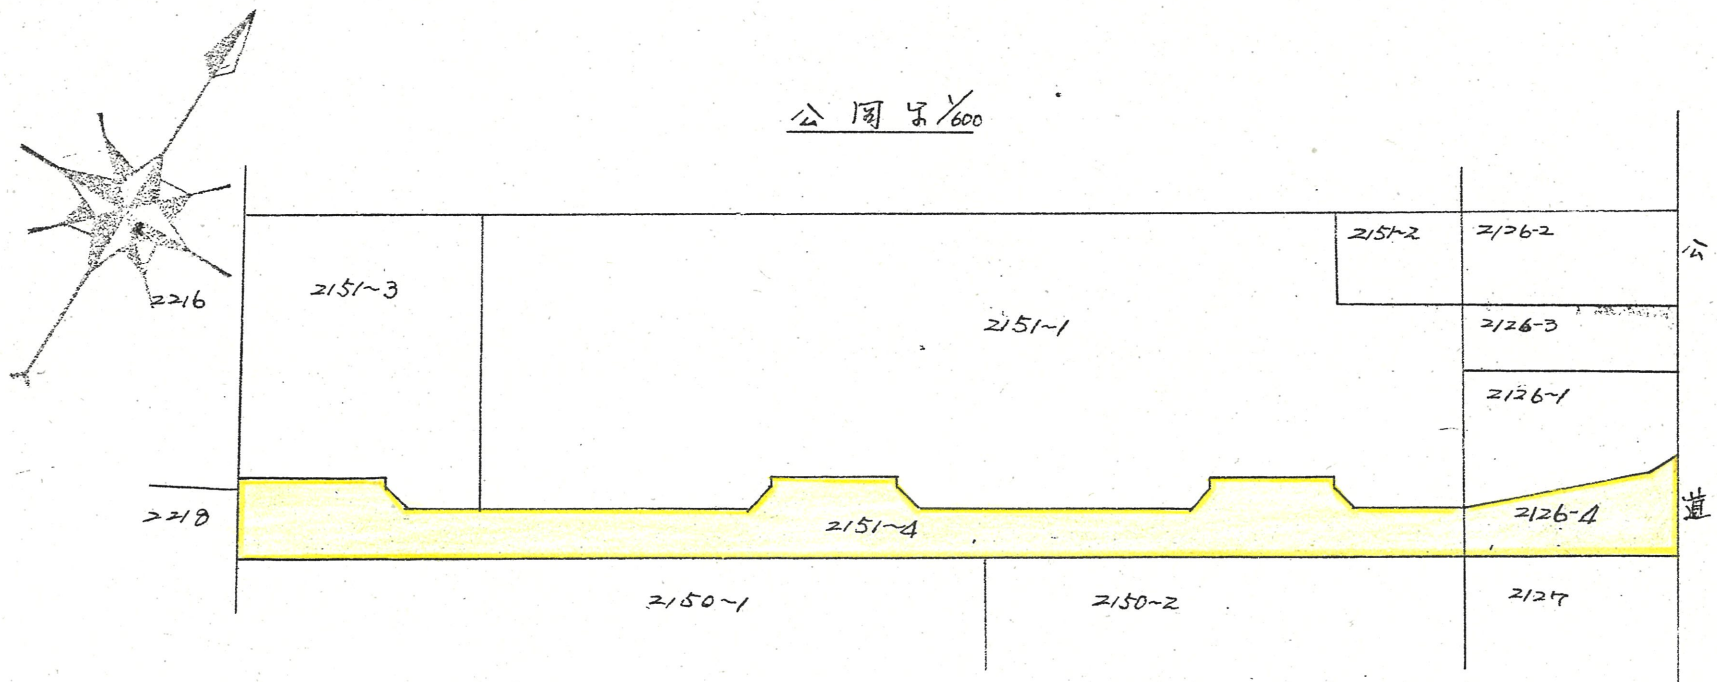

附近見取図

断面図

道路位置指定図	指定番号	48-22
西山町 地内	指定年月日	S48. 7.28

公園用 1/600

実測図 1/200