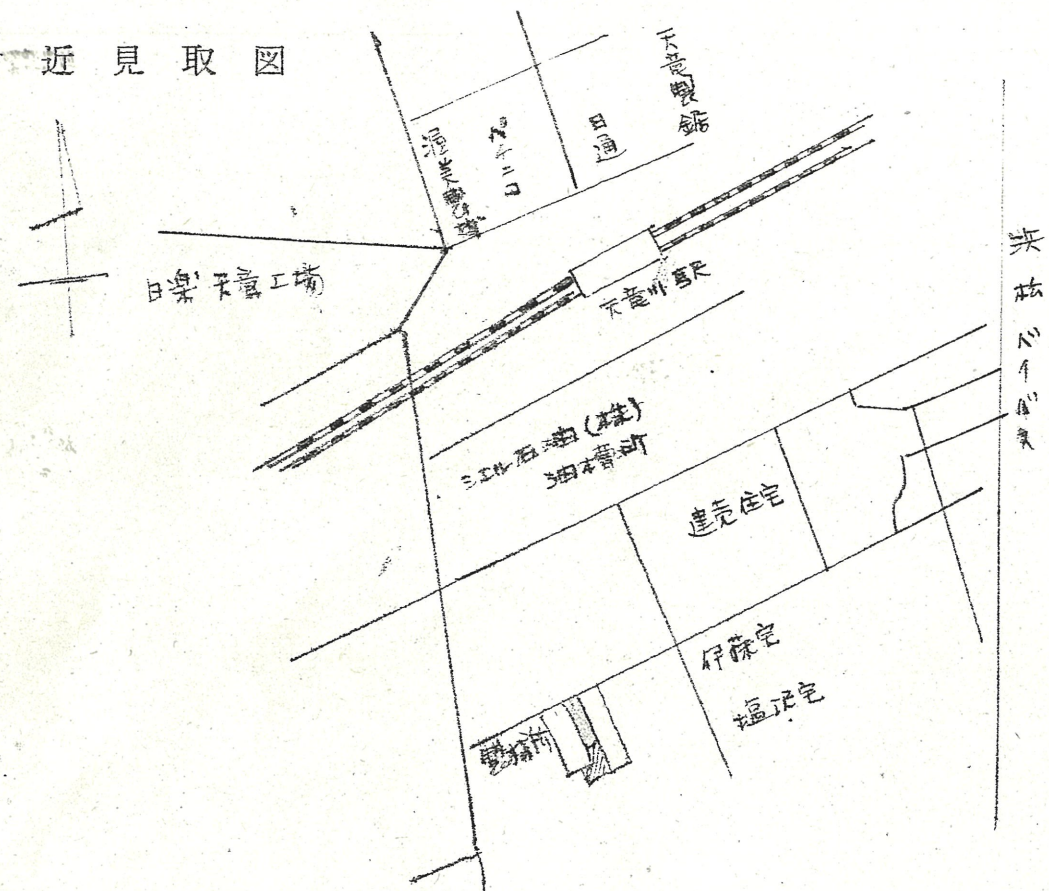

附近見取図

断面図 1/50

道路位置指定図	指定番号	48-15
長鶴町 地内	指定年月日	S49. 2.19