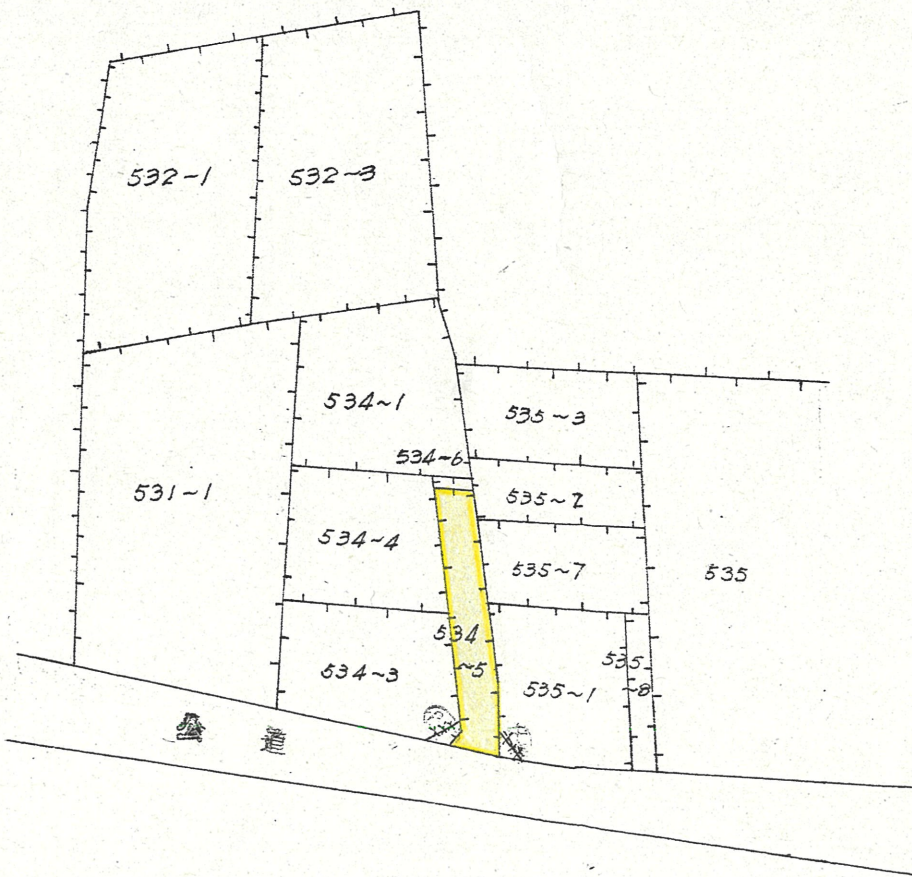

附近見取図

断面図 S1/30

道路位置指定図	指定番号	48-13
高林町 地内	指定年月日	S48. 5.14

公図写 S1/600

実測図 S1/300