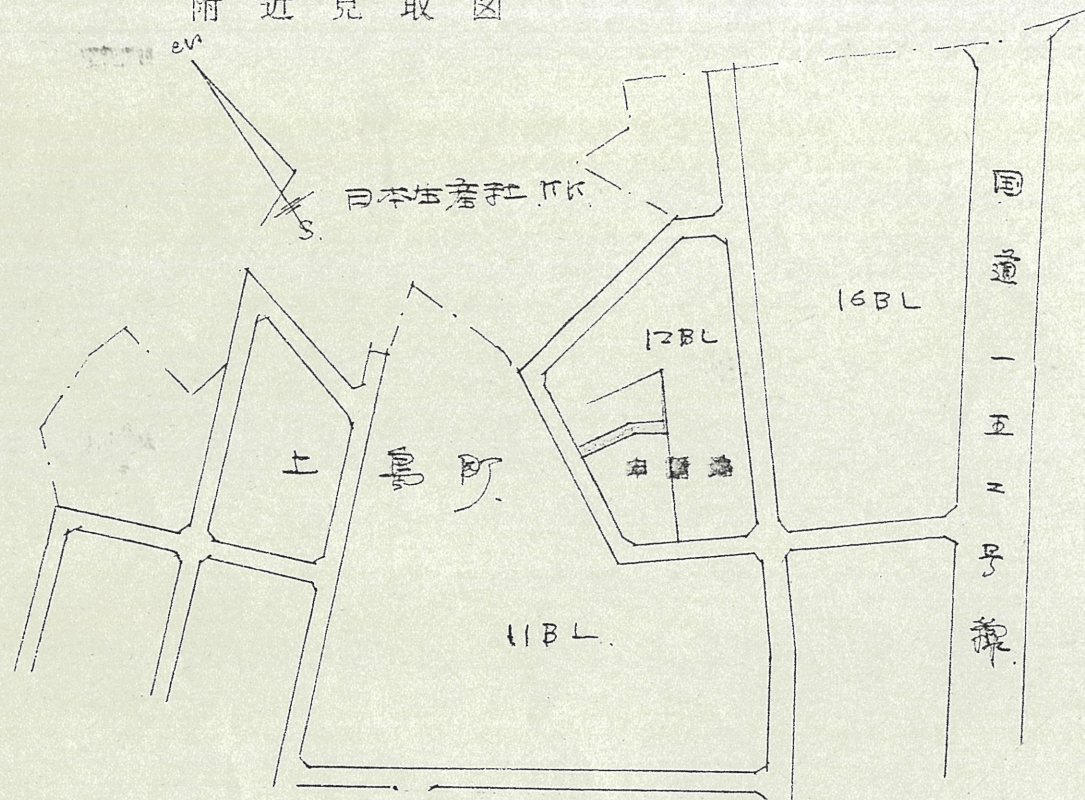

附近見取図

道路位置指定図	指定番号	47-68
上島町 地内	指定年月日	S47. 9.19

断面図 1/40

地形図 1/500

実測図 1/300