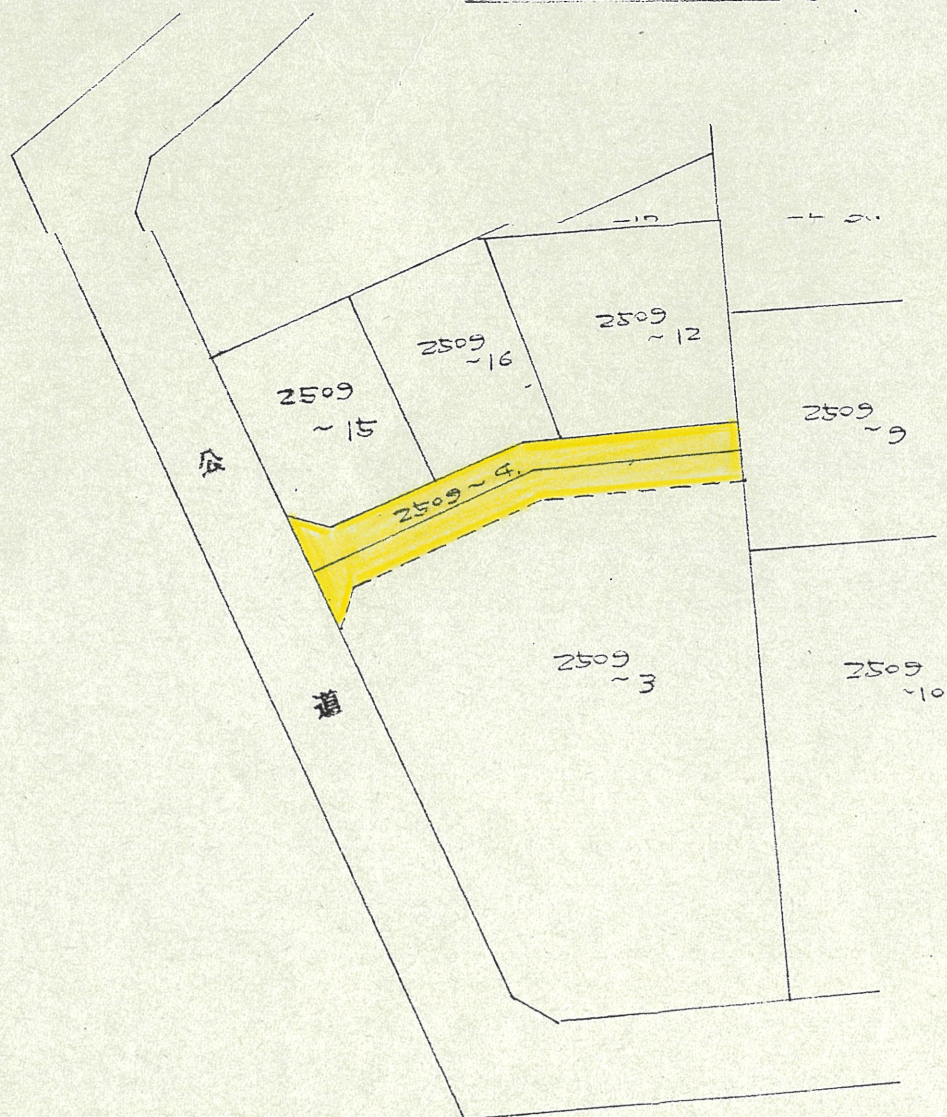

附近見取図

道路位置指定図	指定番号	47-68
上島町 地内	指定年月日	S47. 9.19

断面図 1/40

地形図 1/500

実測図 1/300