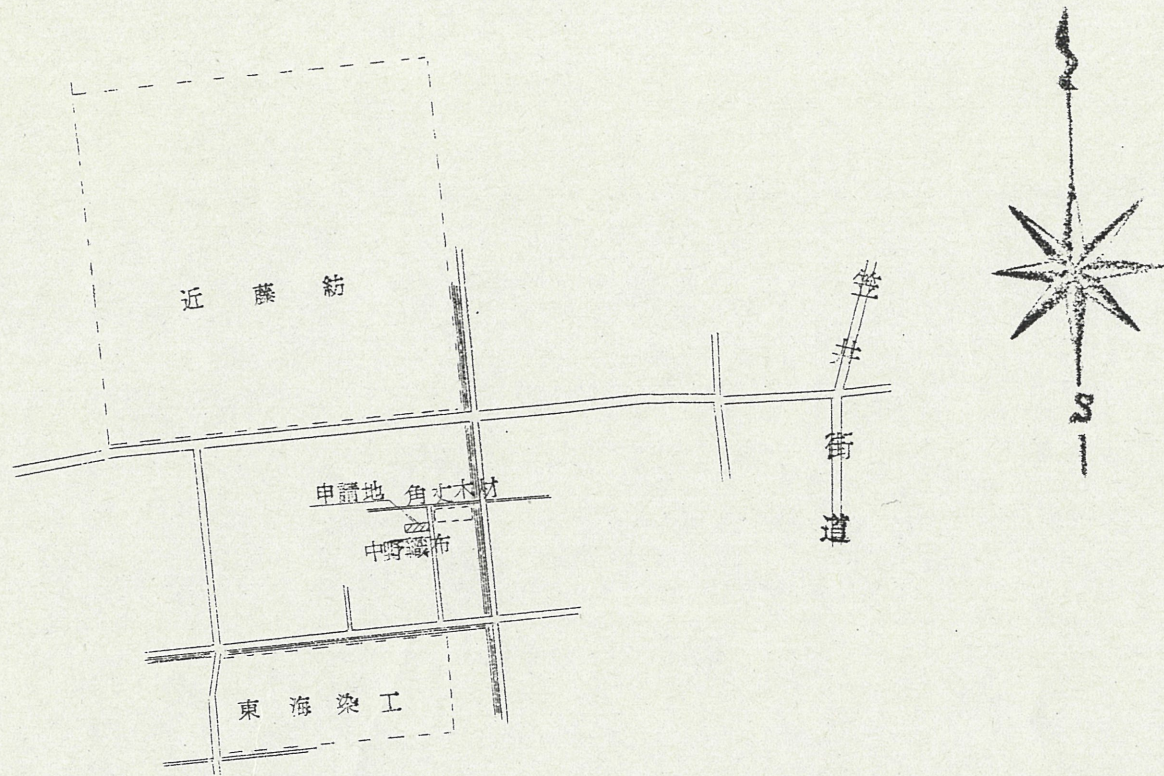

附近見取図

断面図 1/30

| | | |
|---------|-------|-----------|
| 道路位置指定図 | 指定番号 | 47-6 |
| 天王町 地内 | 指定年月日 | S47. 6.29 |

申請地 浜松市天王町字鳥島 2000-2 2001

実測図 1/300

公図写 1/500