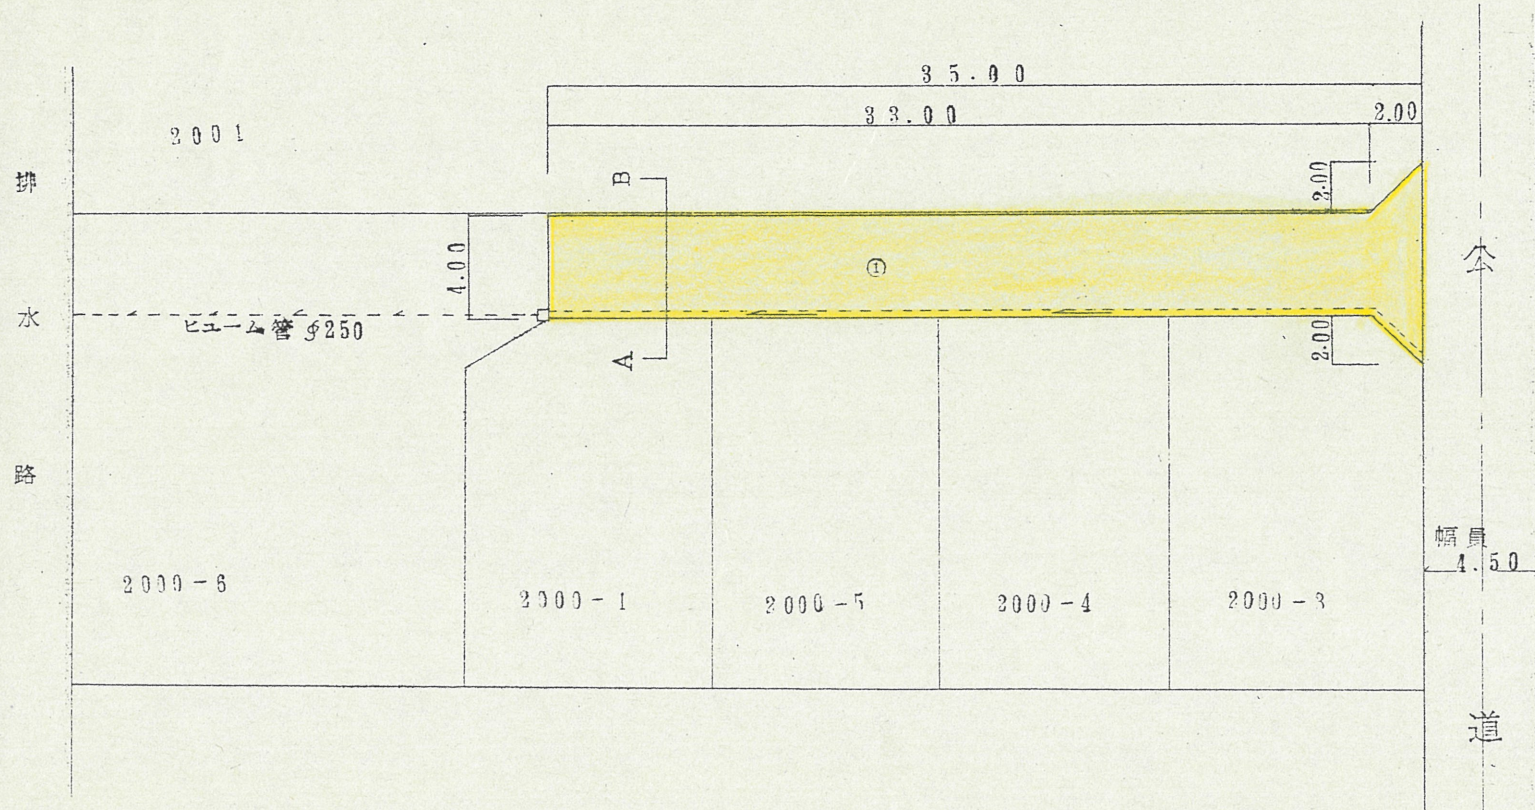

附近見取図

断面図 1/30

| | | |
|---------|-------|-----------|
| 道路位置指定図 | 指定番号 | 47-6 |
| 天王町 地内 | 指定年月日 | S47. 6.29 |

申請地 浜松市天王町字鳥島 2000-2 2001

実測図 1/300

公図写 1/500