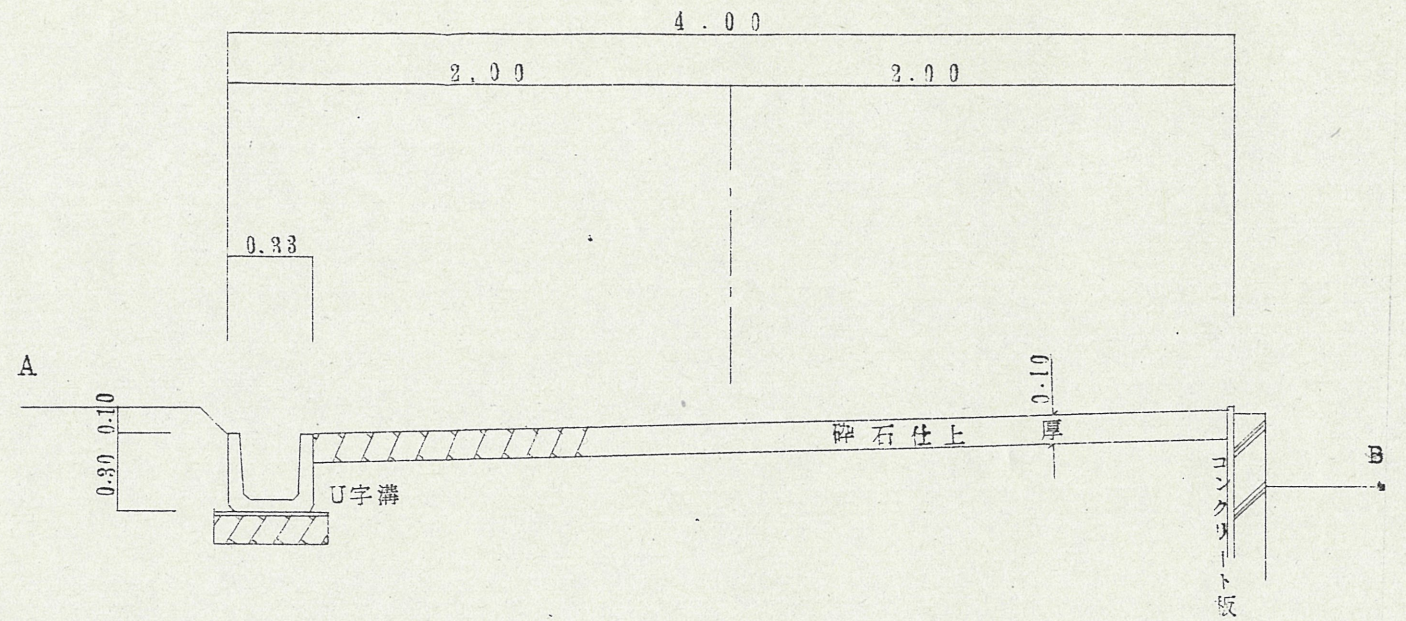

附近見取図

断面図 1/30

| | | |
|---------|-------|-----------|
| 道路位置指定図 | 指定番号 | 47-6 |
| 天王町 地内 | 指定年月日 | S47. 6.29 |

申請地 浜松市天王町字鳥島 2000-2 2001

実測図 1/300

公図写 1/500