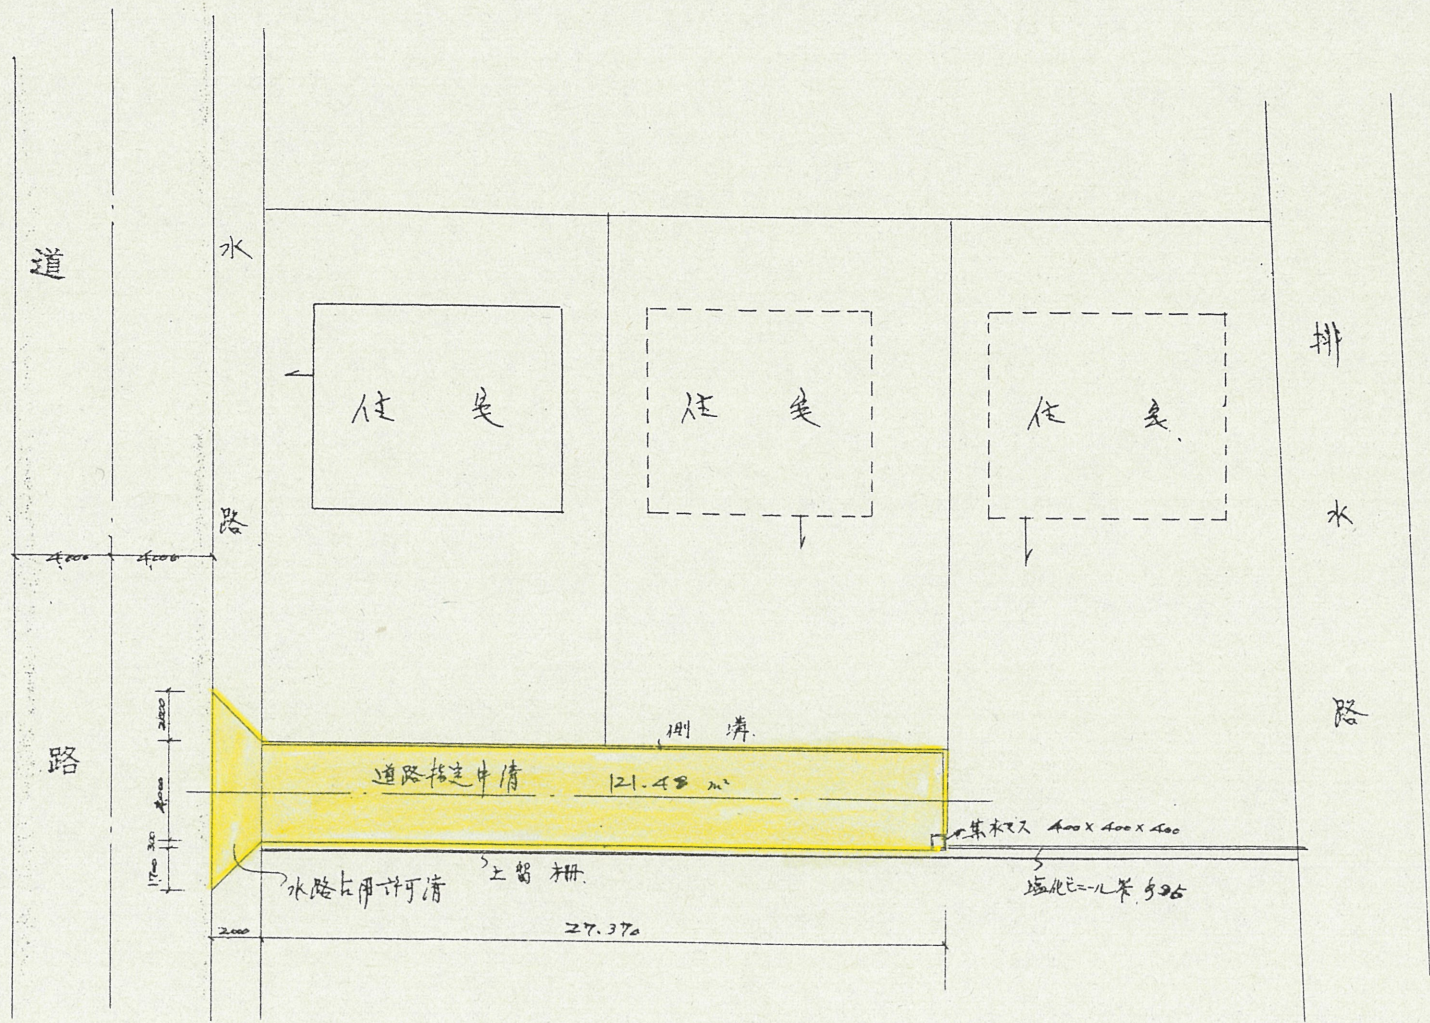

道路位置指定図	指定番号	47-47
豊町 地内	指定年月日	S47. 7.17

附近見取図

断面図 1/30

仮換地図 1/500

奥測図 1/300