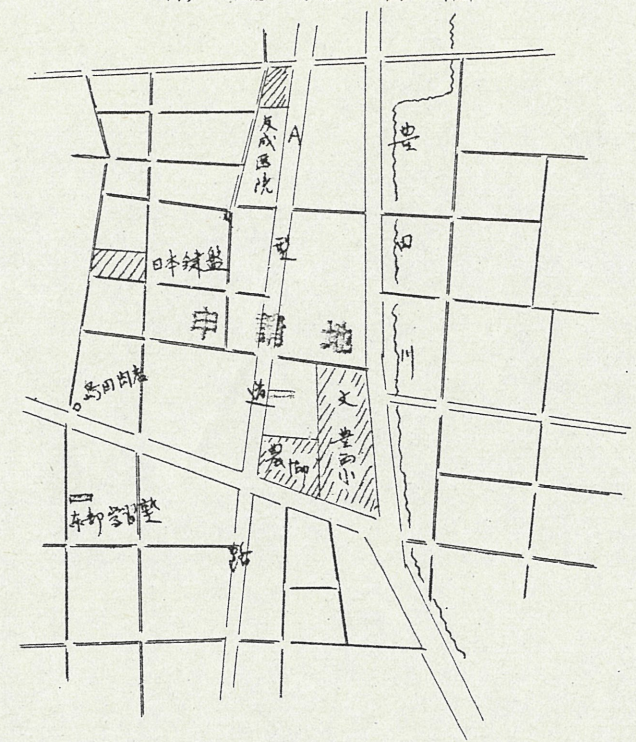

道路位置指定図	指定番号	47-47
豊町 地内	指定年月日	S47. 7.17

附近見取図

断面図 1/30

仮換地図 1/500

奥測図 1/300