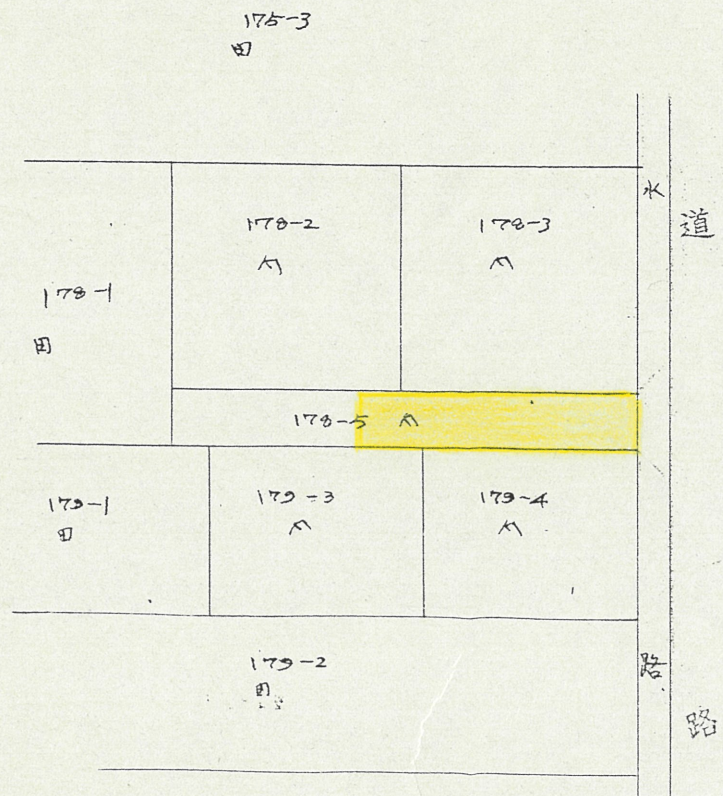

道路位置指定図	指定番号	47-46
恒武町 地内	指定年月日	S47. 7. 13

附近見取図

断面図 1/20

地籍図 (実測図及び公図写)

仮換地図 1/500

実測図 1/500