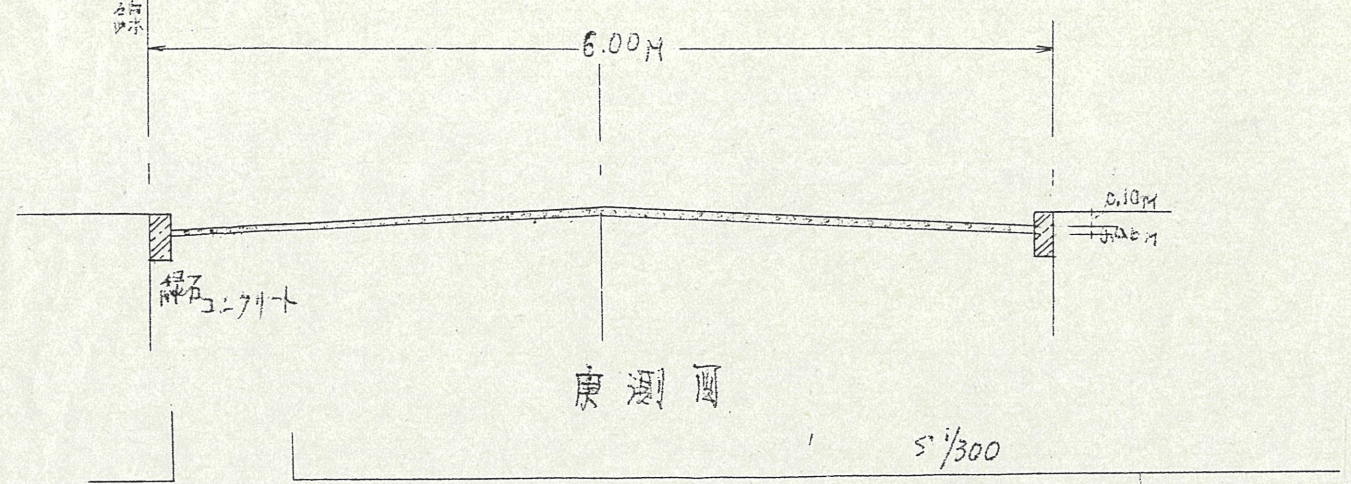

附近見取図

道路位置指定図	指定番号	47-160
初生町 地内	指定年月日	S48. 4.17

断面図 5/300

東測圖

地籍図 (実測図及び公図写)
初生町 5/600