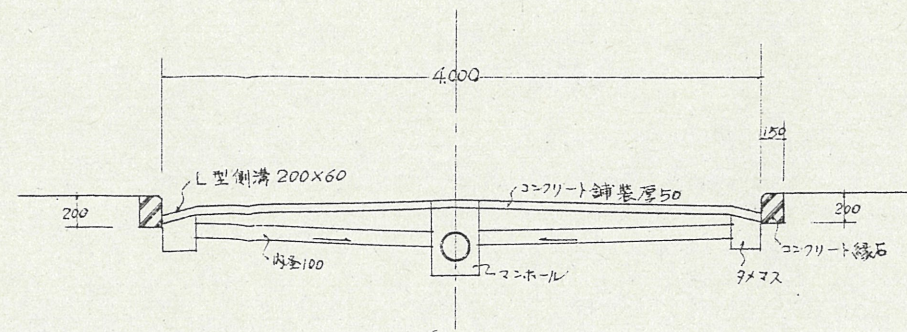

附近見取図

道路位置指定図	指定番号	47-143
篠ヶ瀬町 地内	指定年月日	S48. 3.26

断面図 1/50

公図写 1/500

道路占用許可済(昭和七年十二月二十三日浜松市指令道建字七三五号)
水路使用許可済(土地改良区昭和七年十二月七日承認)

実測図 1/300