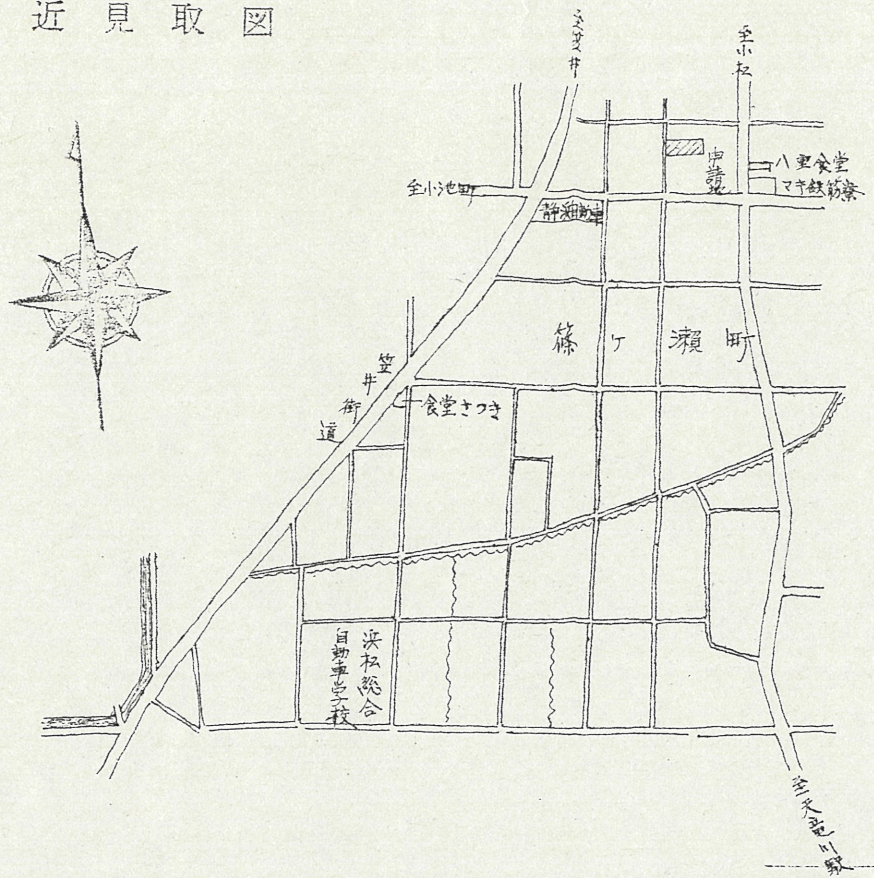

附近見取図

道路位置指定図	指定番号	47-143
篠ヶ瀬町 地内	指定年月日	S48. 3.26

断面図 1/50

公図写 1/500

道路占用許可済(昭和七年十二月二十三日浜松市指令道建字七三五号)
水路使用許可済(土地改良区昭和七年十二月七日承認)

実測図 1/300