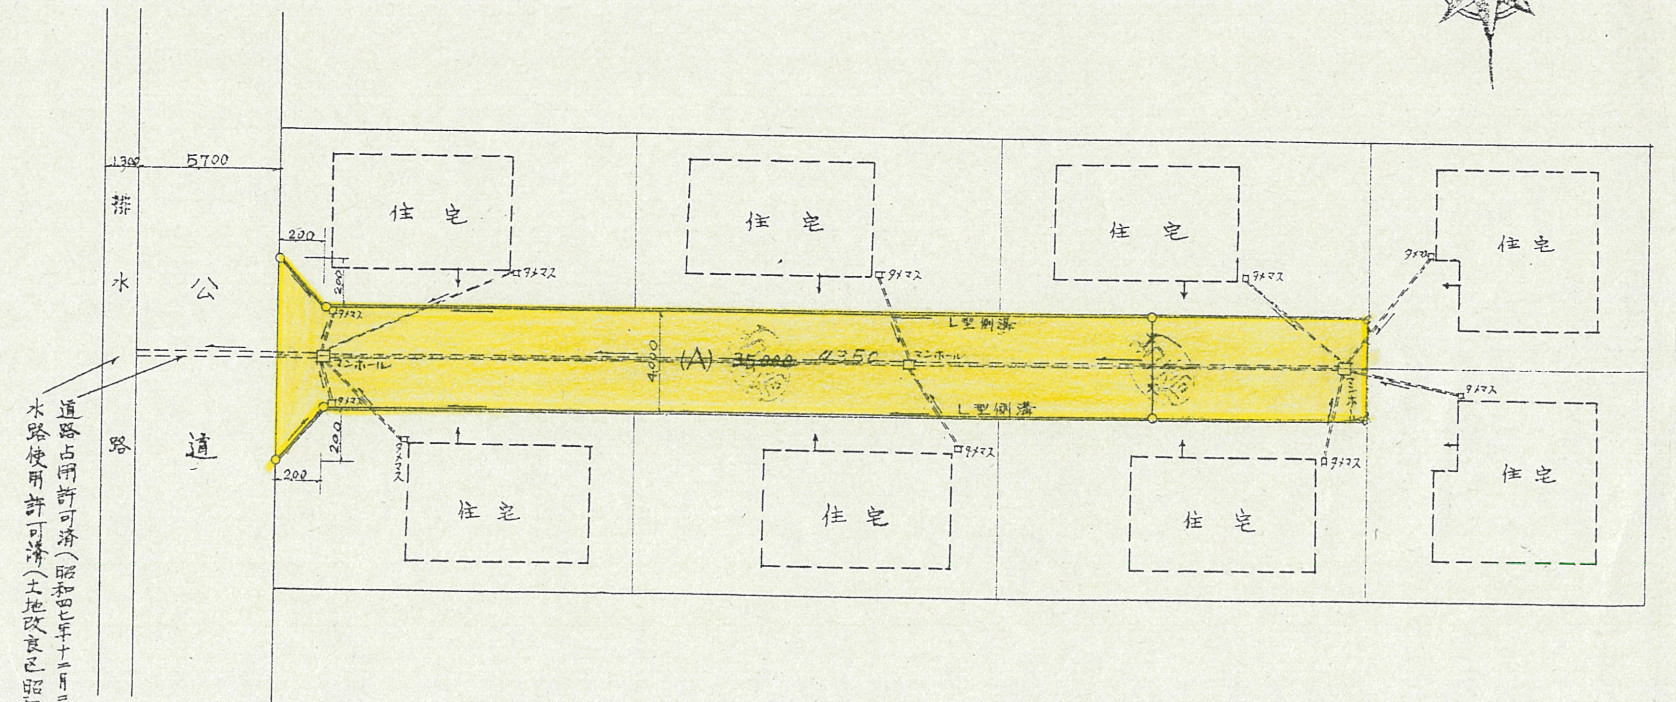

附近見取図

道路位置指定図	指定番号	47-143
篠ヶ瀬町 地内	指定年月日	S48. 3.26

断面図 1/50

公図写 1/500

道路占用許可済(昭和七年十二月二十三日浜松市指令道建字七三五号)
水路使用許可済(土地改良区昭和七年十二月七日承認)

実測図 1/300