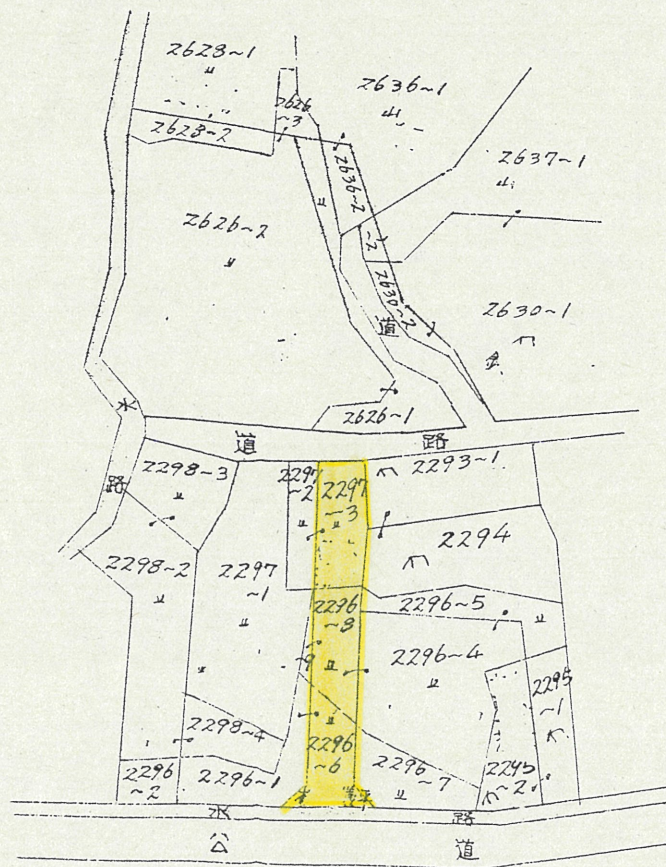

道路位置指定図	指定番号	47-133
富塚町 地内	指定年月日	S48. 2. 13

附近見取図

断面図 1/30

公図写 1/600

実測図 1/300