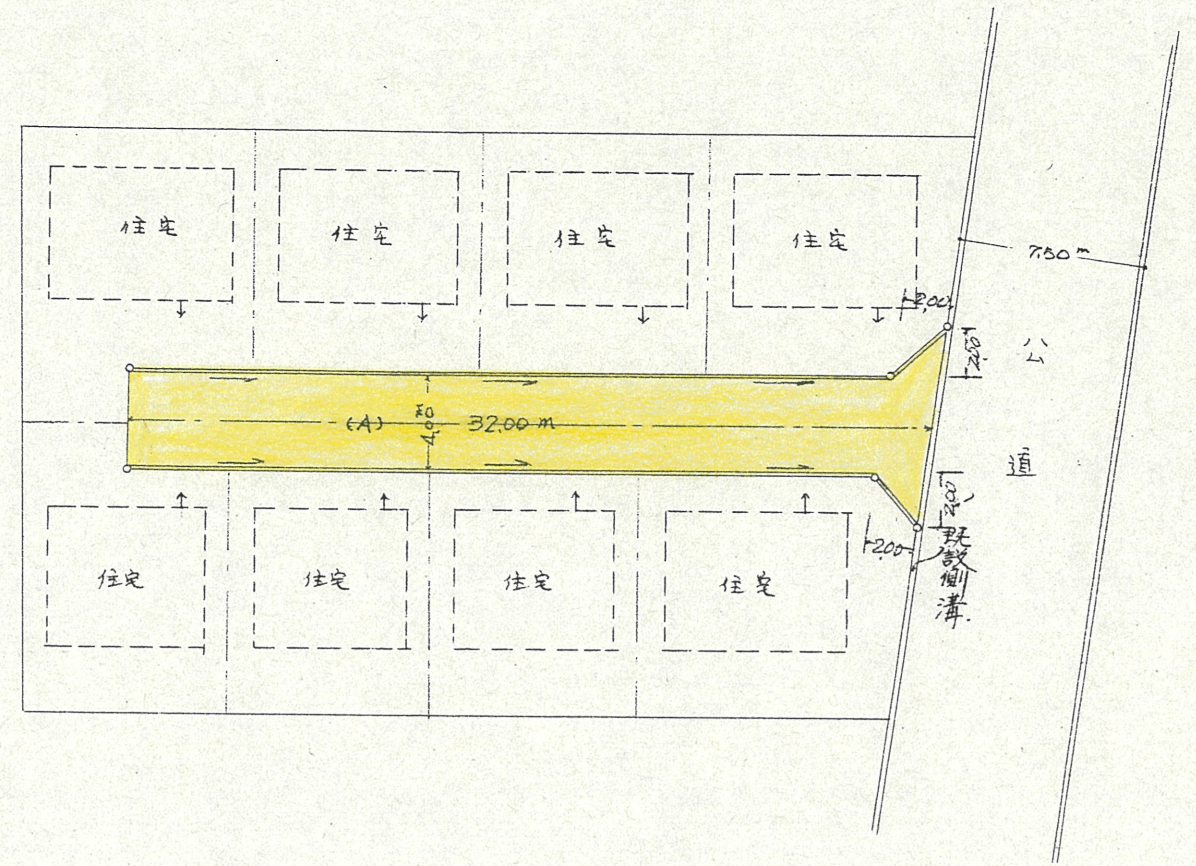

附近見取図

道路位置指定図	指定番号	47-118
北島町 地内	指定年月日	S47.12.26

断面図 S. 1/50

公図写 S. 1:500

実測図 S. 1:300