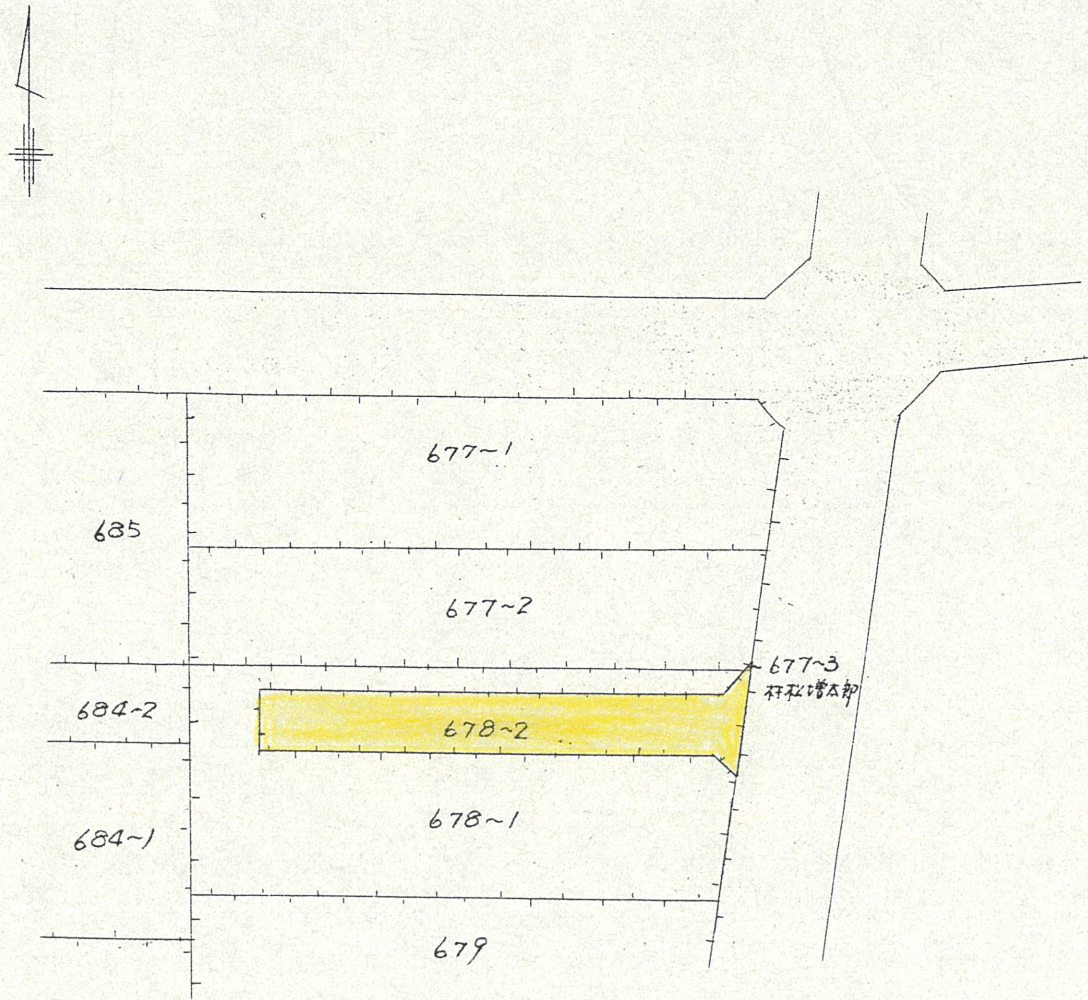

附近見取図

道路位置指定図	指定番号	47-118
北島町 地内	指定年月日	S47.12.26

断面図 S. 1/50

公図写 S. 1:500

実測図 S. 1:300