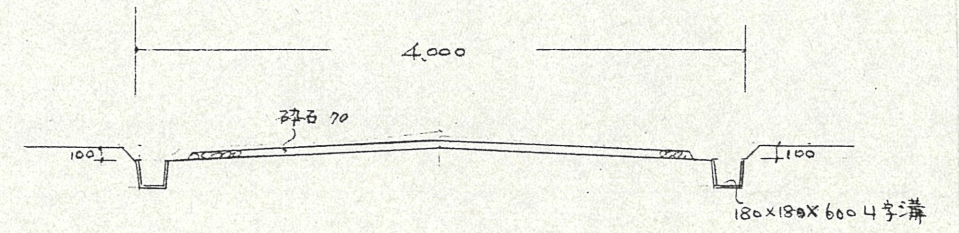

附近見取図

道路位置指定図	指定番号	47-118
北島町 地内	指定年月日	S47.12.26

断面図 S. 1/50

公図写 S. 1:500

実測図 S. 1:300