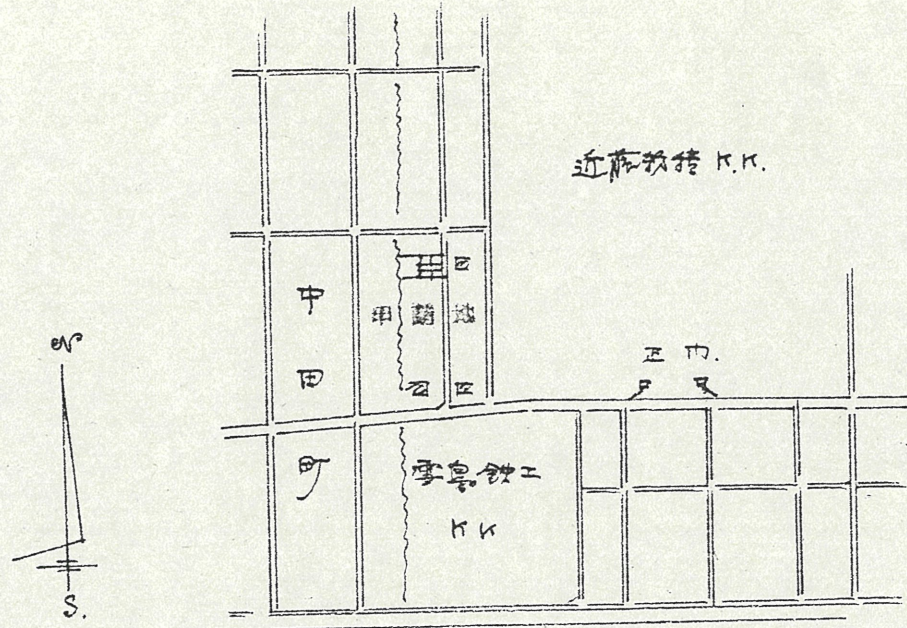

附近見取図

断面図 1/40

道路位置指定図	指定番号	47-104
中田町 地内	指定年月日	S47.11.10

公図写 1/500

地籍図 (実測図及び公図写)

実測図 1/300