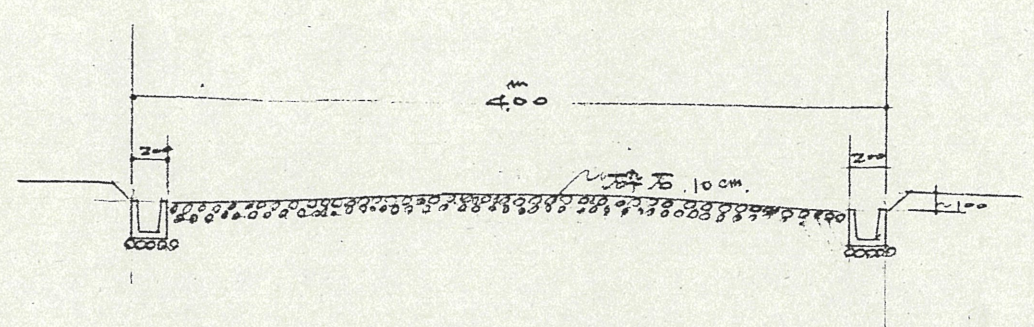

附近見取図

断面図 1/40

道路位置指定図	指定番号	47-104
中田町 地内	指定年月日	S47.11.10

公図写 1/500

地籍図 (実測図及び公図写)

実測図 1/300