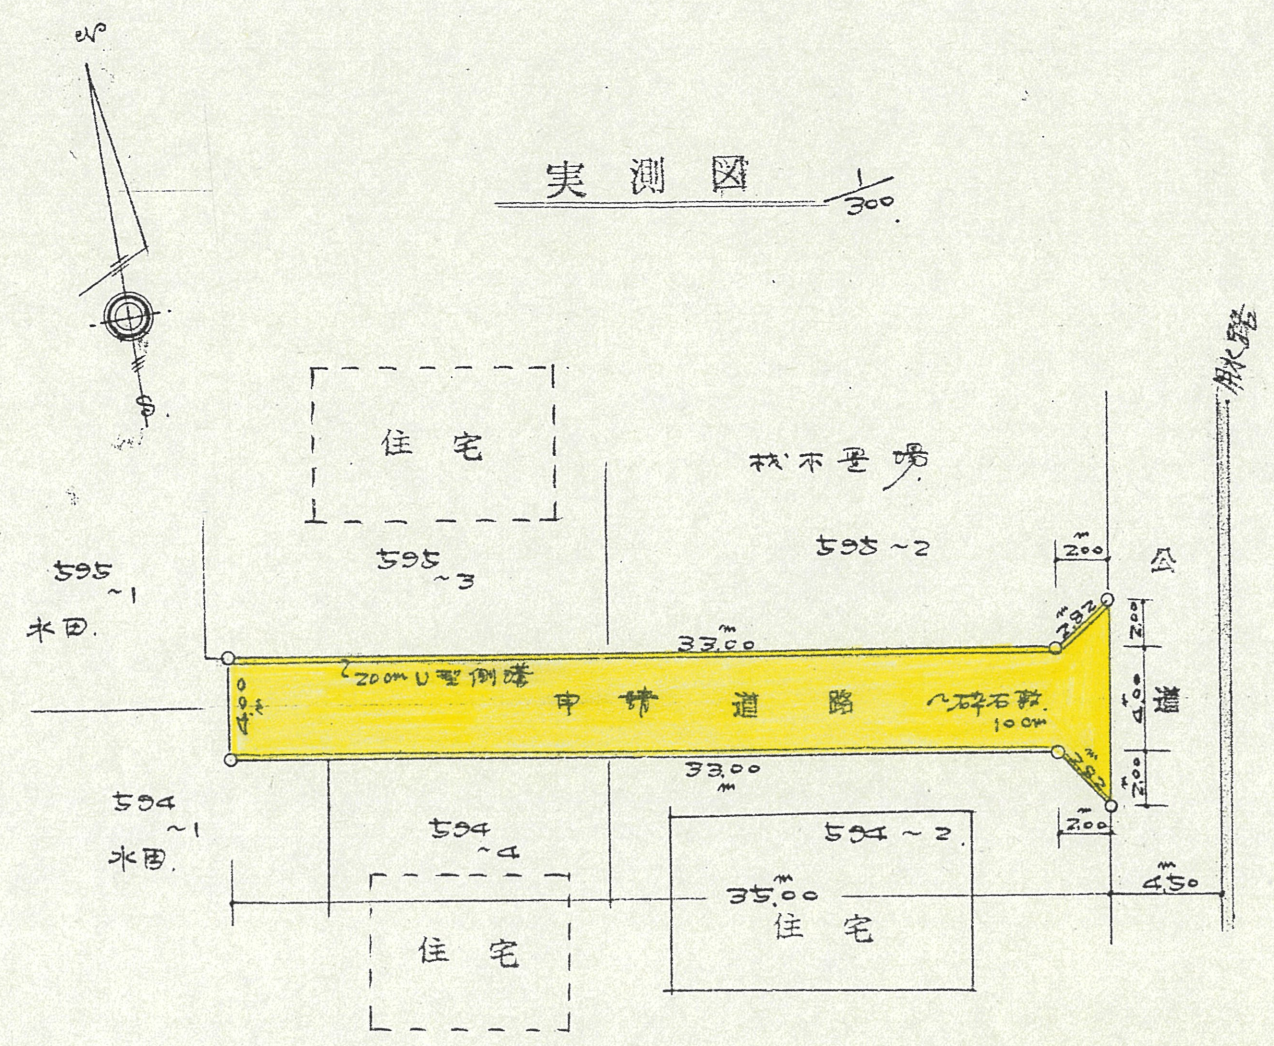

附近見取図

断面図 1/40

道路位置指定図	指定番号	47-104
中田町 地内	指定年月日	S47.11.10

公図写 1/500

地籍図 (実測図及び公図写)

実測図 1/300