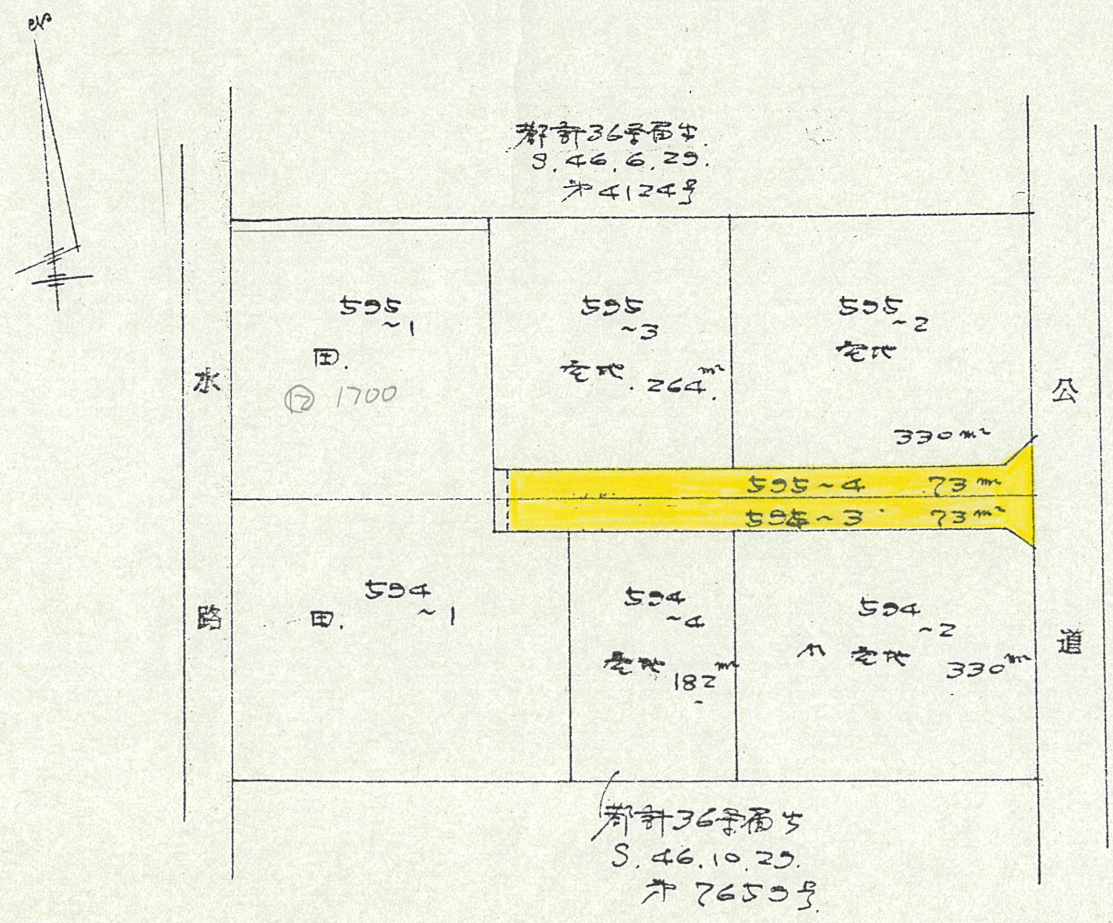

附近見取図

断面図 1/40

道路位置指定図	指定番号	47-104
中田町 地内	指定年月日	S47.11.10

公図写 1/500

地籍図 (実測図及び公図写)

実測図 1/300