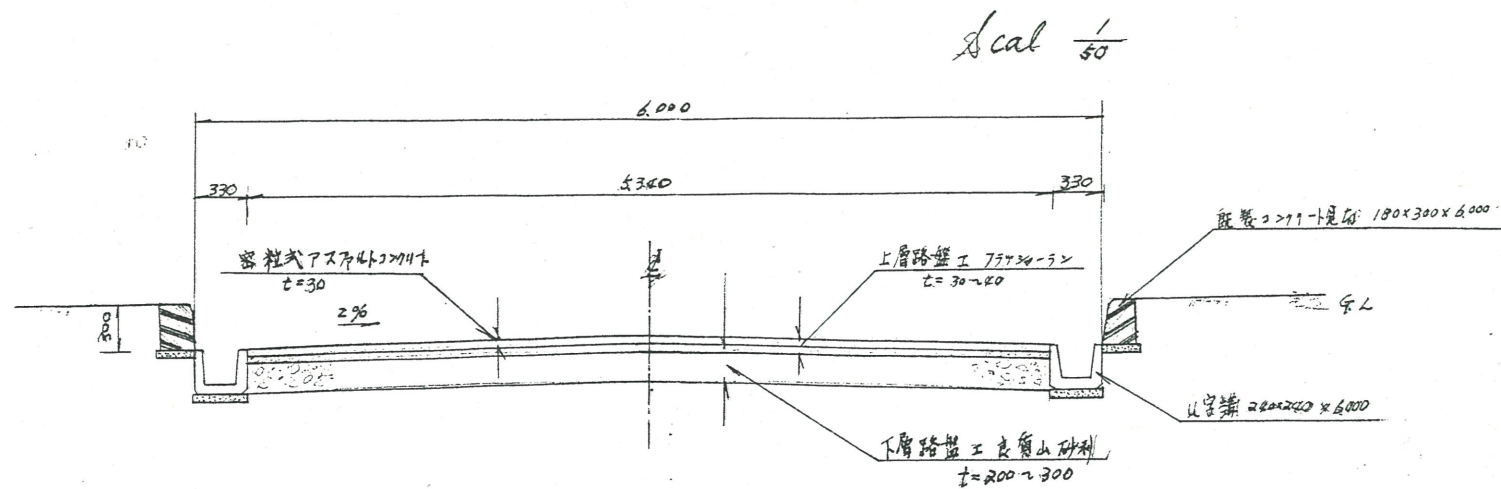

道路位置指定図	指定番号	46-8
三方原町 地内	指定年月日	S46. 4.16

附近見取図

断面図

図第 1/500