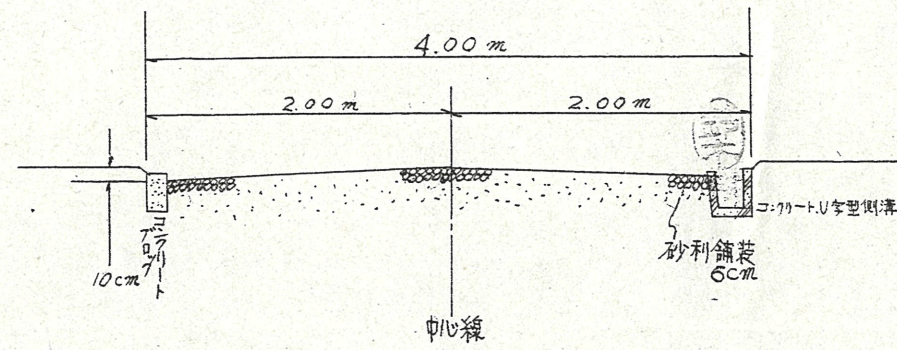

附近見取図

実測図 1/300

延長 35.00 m
幅員 4.00 m

断面図 1/50

公図写 1/600

浜松市三方原町51番3

道路位置指定図	指定番号	46-75
三方原町 地内	指定年月日	S46. 8.26

※注意事項があるため、窓口にてご確認ください。