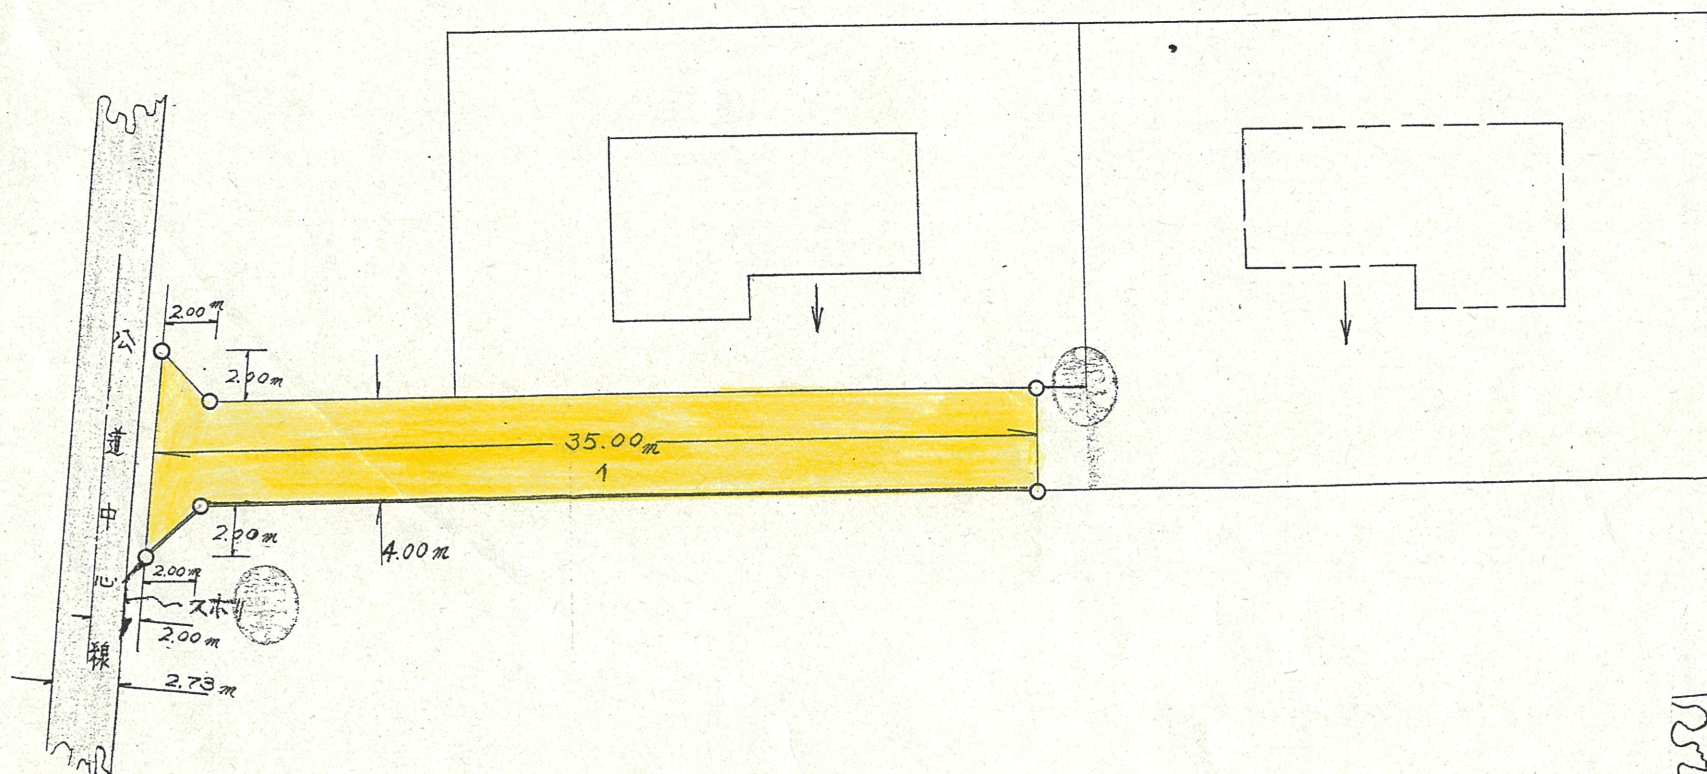

附近見取図

実測図 1/300

延長 35.00 m
幅員 4.00 m

断面図 1/50

公図写 1/600

浜松市三方原町51番3

道路位置指定図	指定番号	46-75
三方原町 地内	指定年月日	S46. 8.26

※注意事項があるため、窓口にてご確認ください。