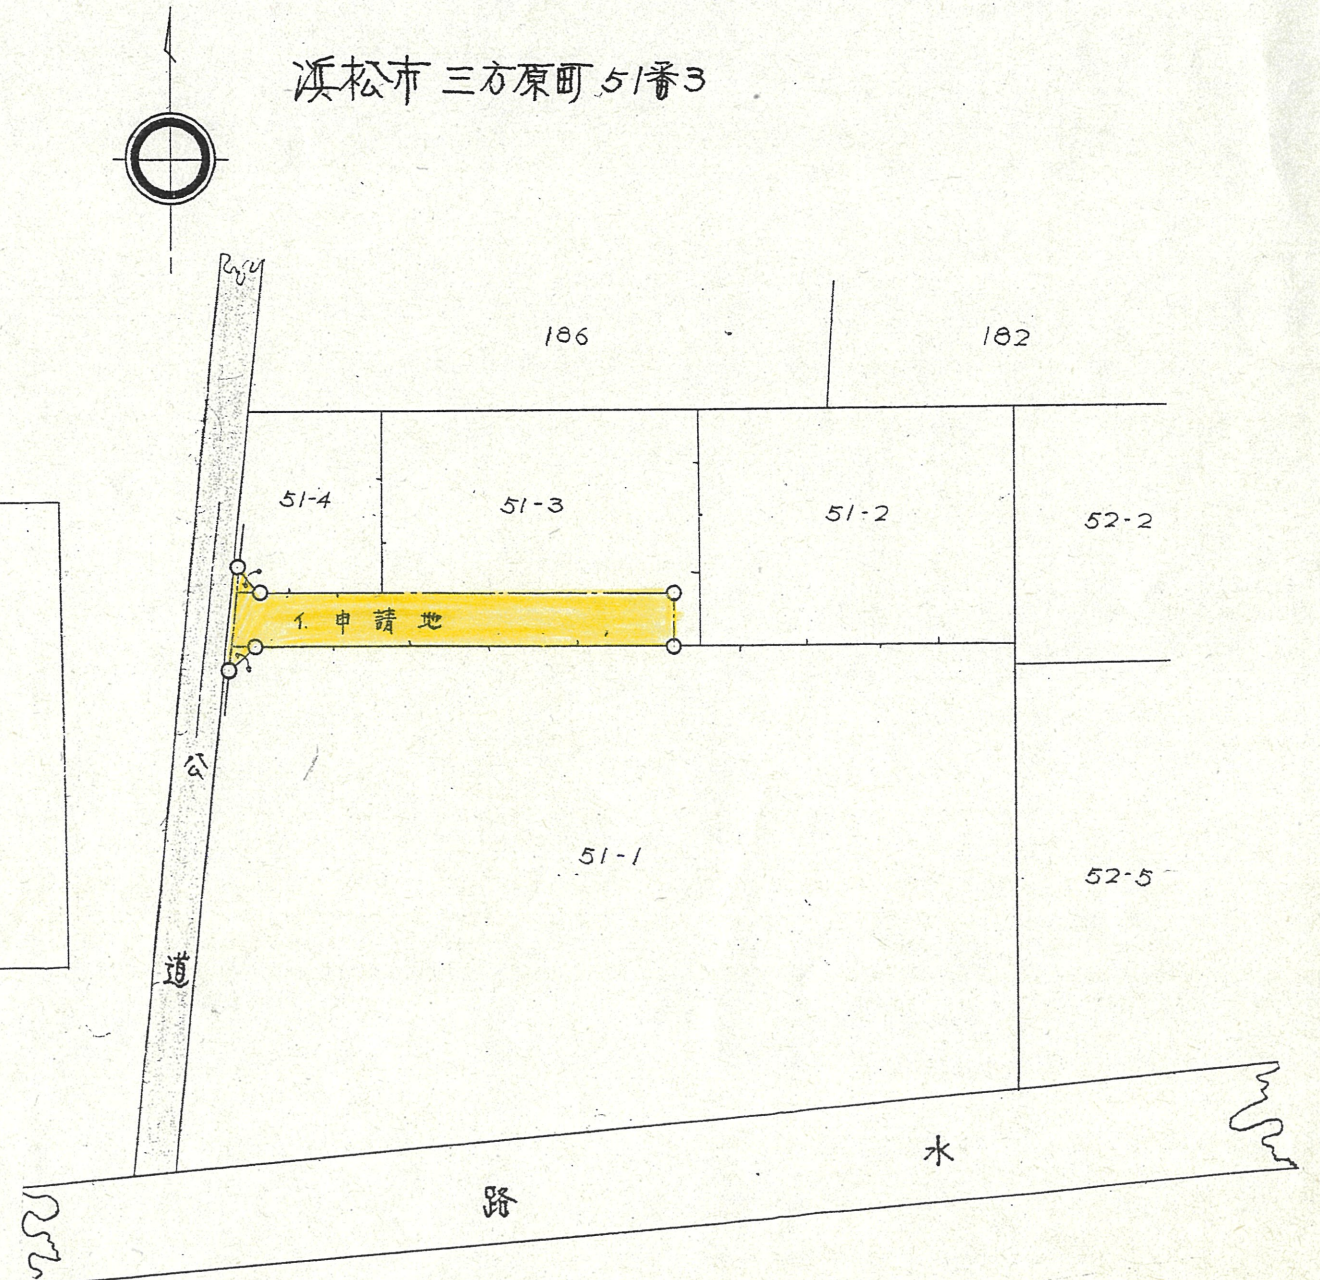

附近見取図

実測図 1/300

延長 35.00 m
幅員 4.00 m

断面図 1/50

公図写 1/600

浜松市三方原町51番3

道路位置指定図	指定番号	46-75
三方原町 地内	指定年月日	S46. 8.26

※注意事項があるため、窓口にてご確認ください。