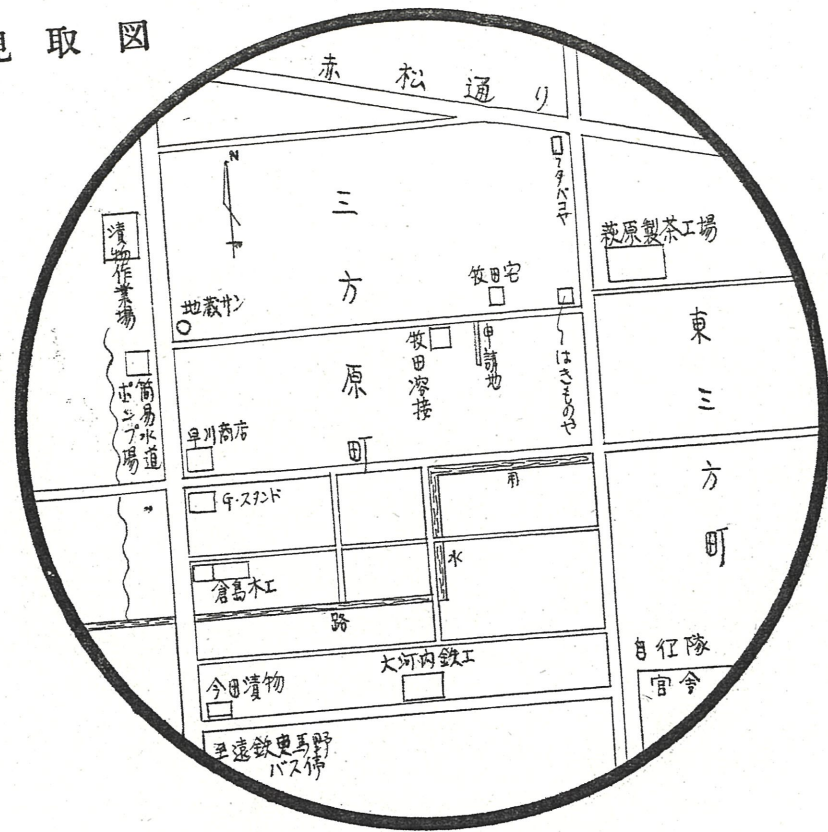

附近見取図

地籍図 (実測図及び公図写)

公図写 $s:1/600$
 浜松市三方原町 807番7

断面図 $s:1/50$

※注意事項があるため、窓口にてご確認ください。

実測図 $s:1/300$

延長 34.80m
 巾 4.00m