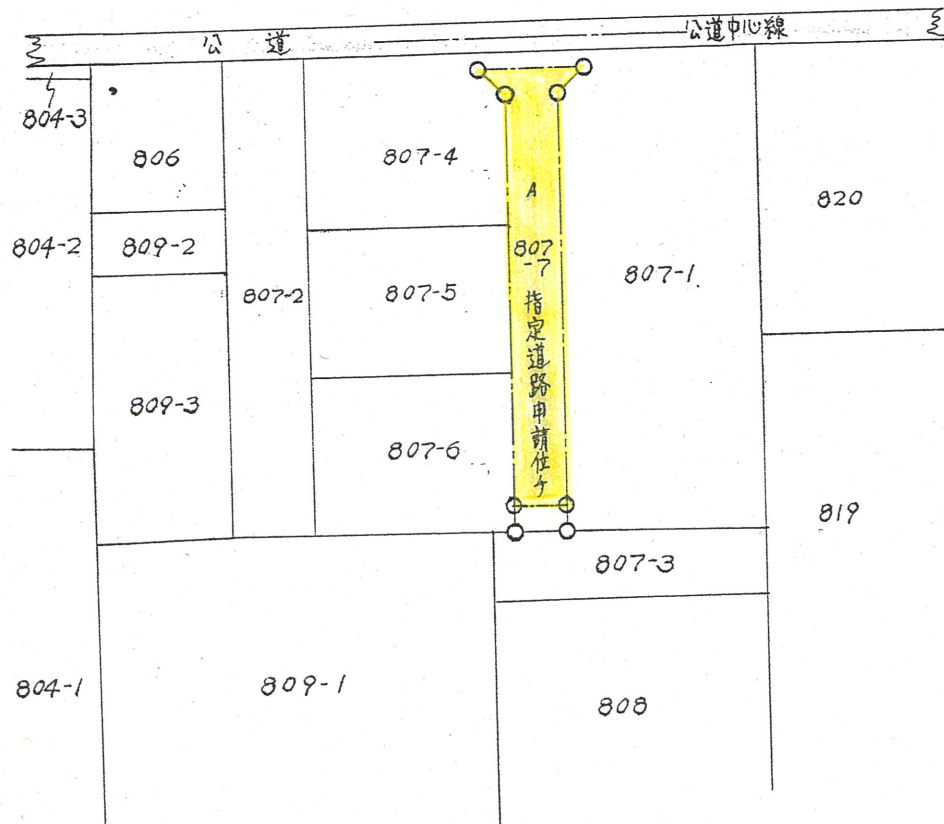

附近見取図

地籍図 (実測図及び公図写)

公図写 $s:1/600$
 浜松市三方原町 807番7

断面図 $s:1/50$

※注意事項があるため、窓口にてご確認ください。

実測図 $s:1/300$

延長 34.80m
 巾 4.00m