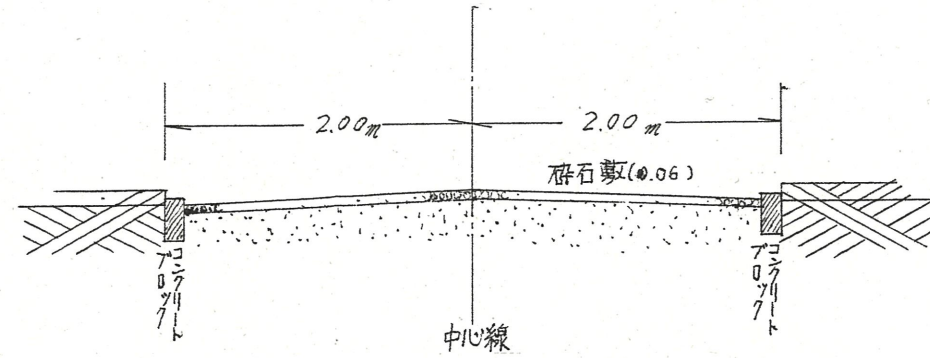

附近見取図

地籍図 (実測図及び公図写)

公図写 $s:1/600$
 浜松市三方原町 807番7

断面図 $s:1/50$

※注意事項があるため、窓口にてご確認ください。

実測図 $s:1/300$

延長 34.80m
 巾 4.00m