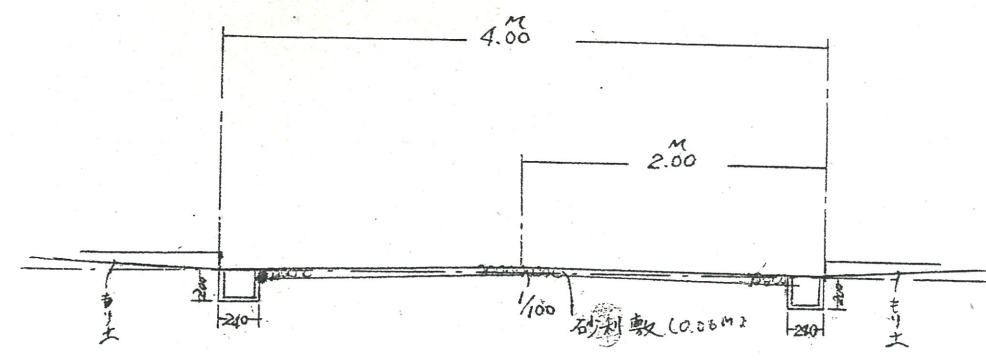

附近見取図

断面図 1/50

道路位置指定図	指定番号	46-44
下江町 地内	指定年月日	S46. 7. 8

公団写 1/500

実測図 1/300