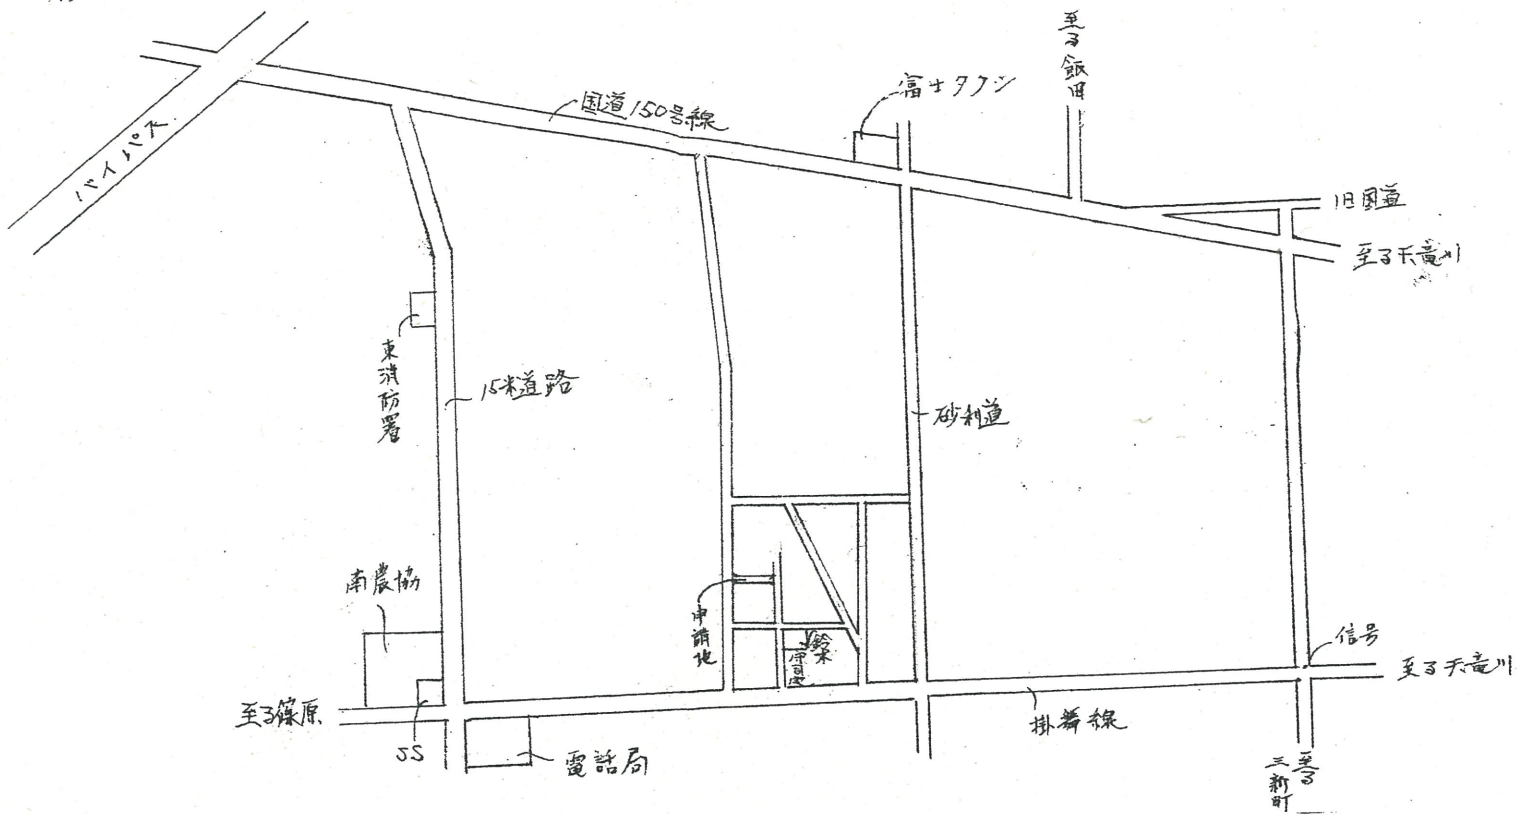

附近見取図

断面図 1/50

道路位置指定図	指定番号	46-44
下江町 地内	指定年月日	S46. 7. 8

公団写 1/500

実測図 1/300