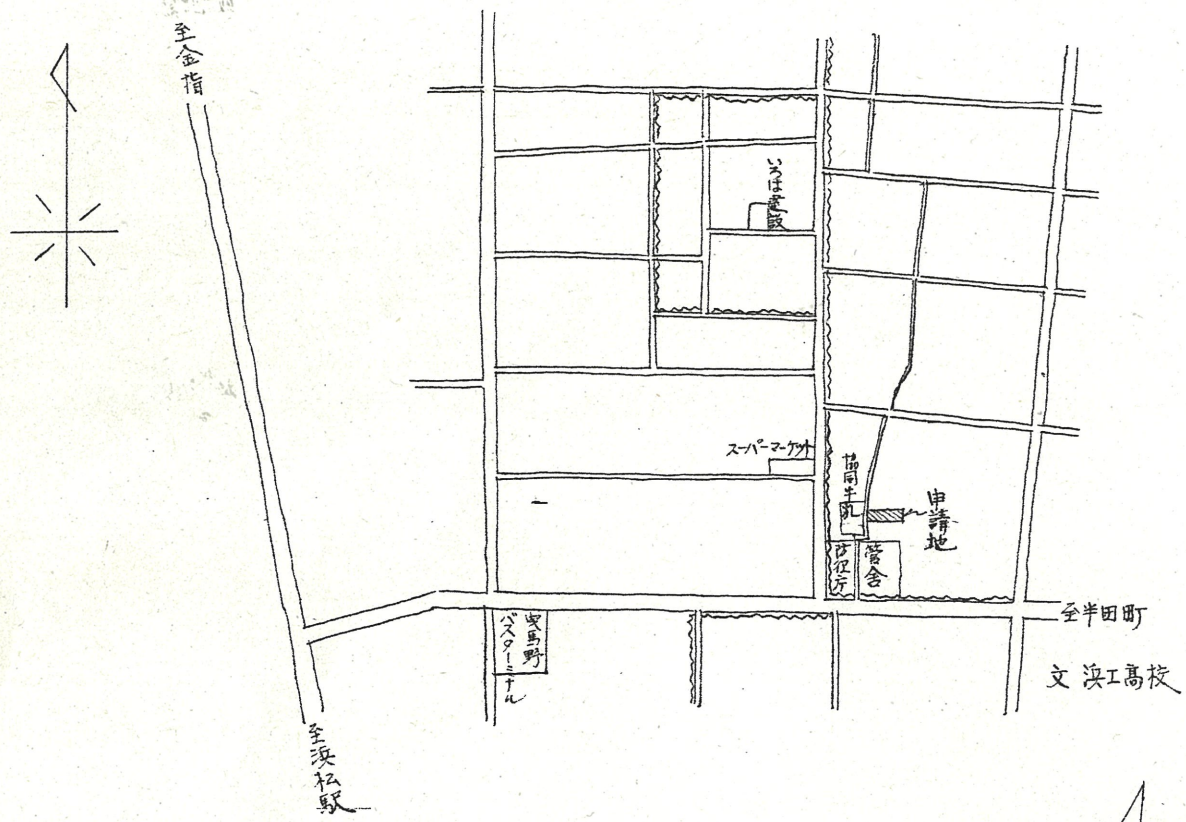

附近見取図

道路位置指定図	指定番号	46-243
東三方町 地内	指定年月日	S47. 3.11

断面図 1/50

実測図 1/300

公園字 1/600