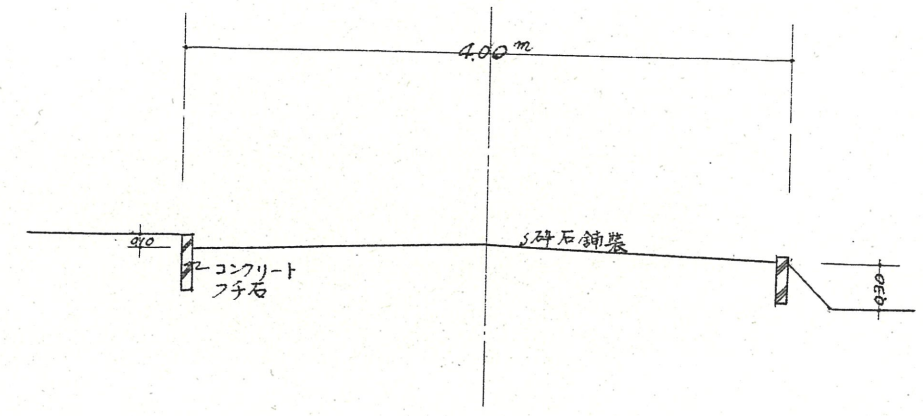

附近見取図

道路位置指定図	指定番号	46-243
東三方町 地内	指定年月日	S47. 3.11

断面図 1/50

実測図 1/300

公園字 1/600