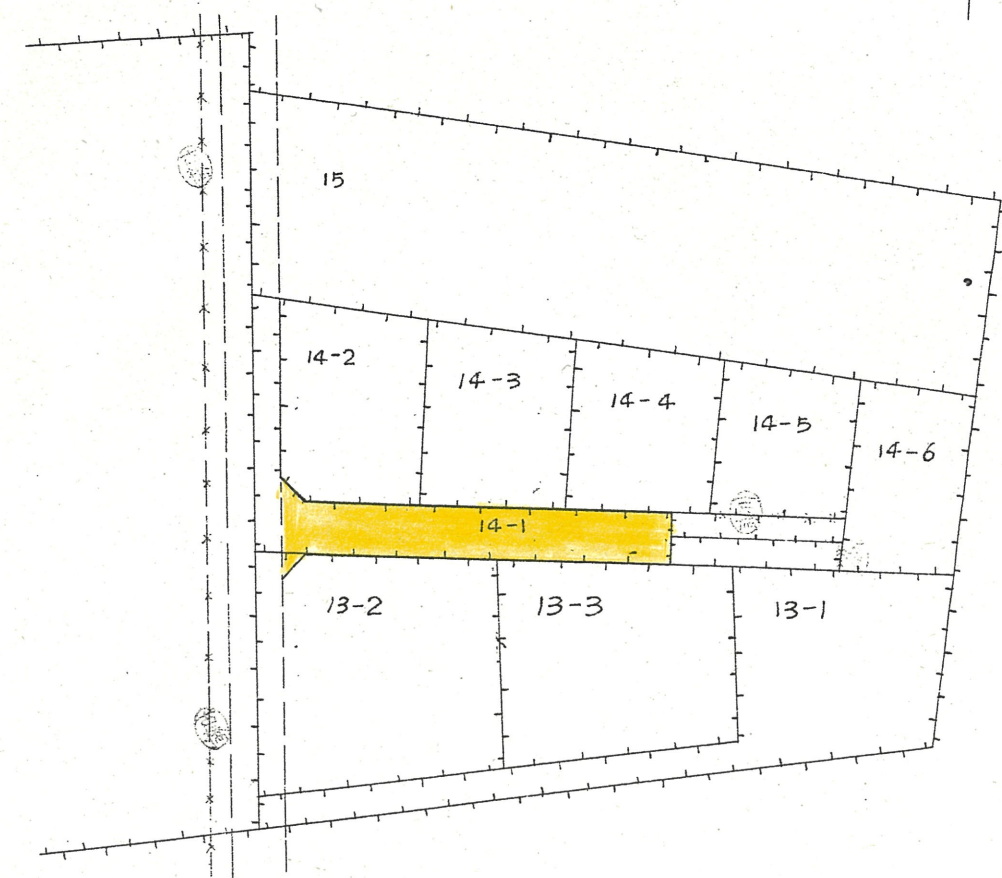

附近見取図

道路位置指定図	指定番号	46-243
東三方町 地内	指定年月日	S47. 3.11

断面図 1/50

実測図 1/300

公園字 1/600