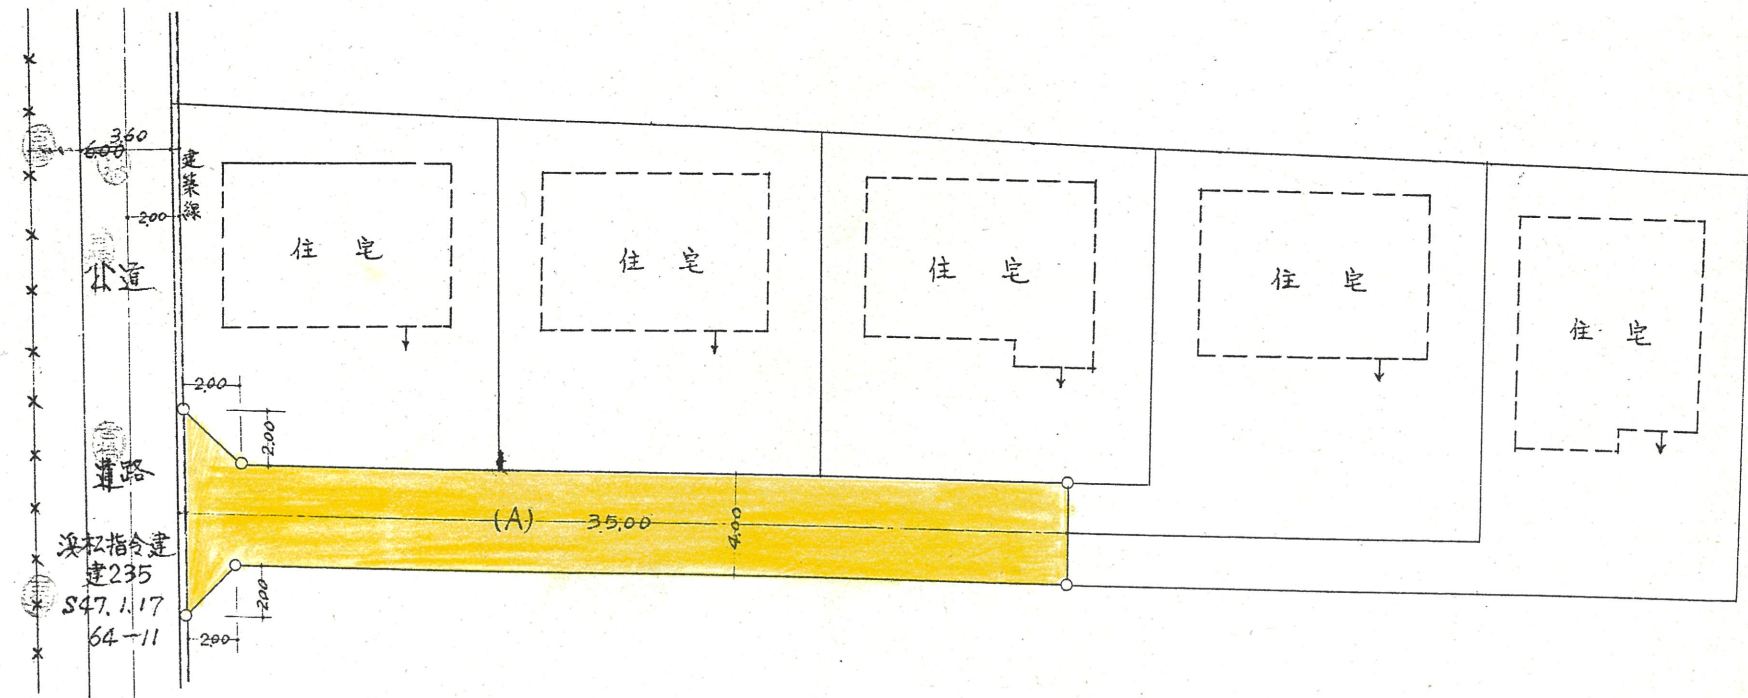

附近見取図

道路位置指定図	指定番号	46-243
東三方町 地内	指定年月日	S47. 3.11

断面図 1/50

実測図 1/300

公園字 1/600