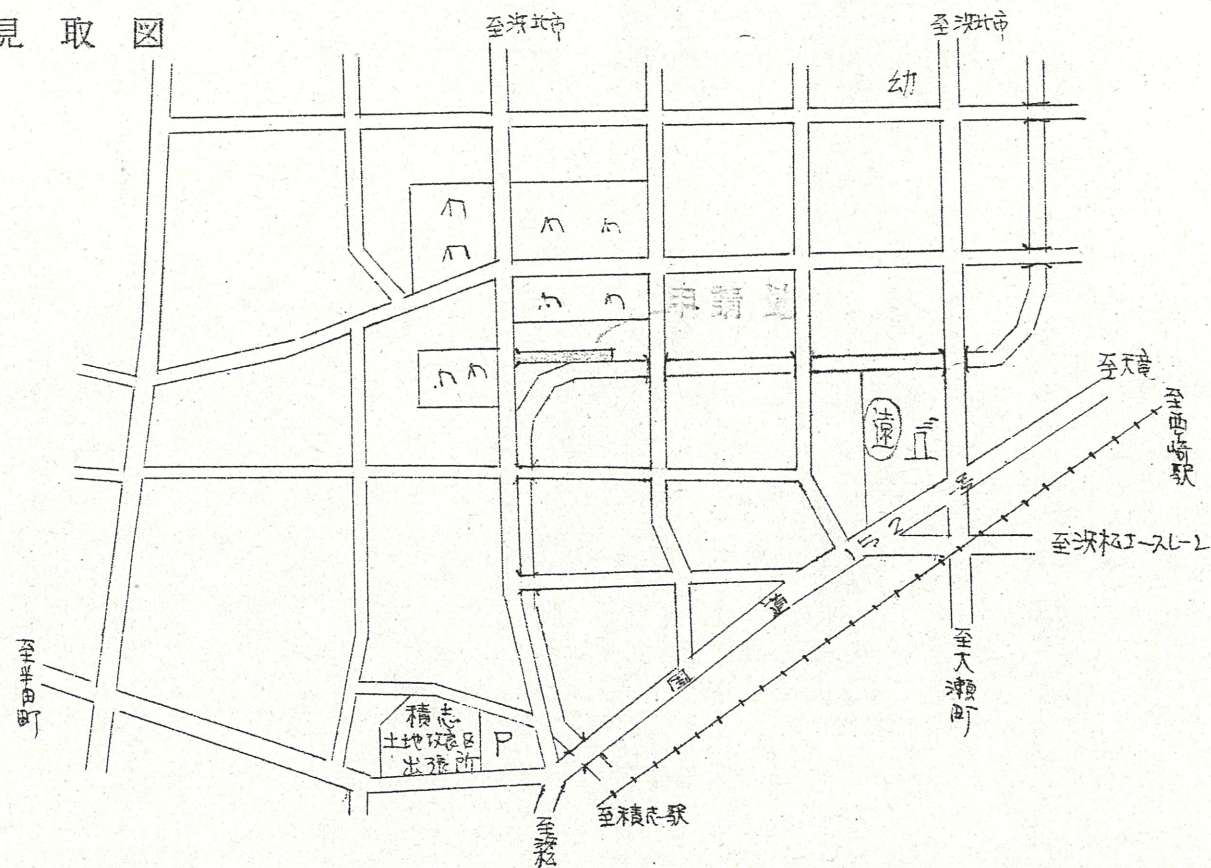

附近見取図

実測図 1/300

断面図 1/50

道路位置指定図	指定番号	46-231
西ヶ崎町 地内	指定年月日	S47. 2. 4

公図写 1/500

浜松市西ヶ崎町