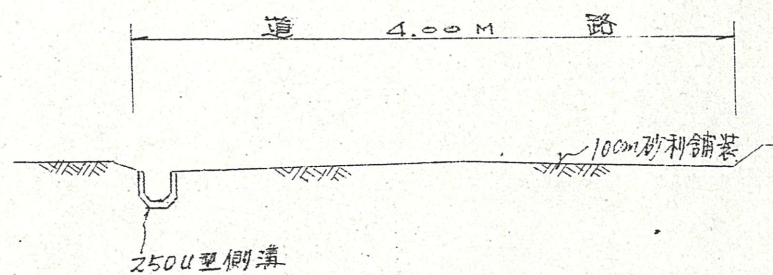

附近見取図

実測図 1/300

断面図 1/50

道路位置指定図	指定番号	46-231
西ヶ崎町 地内	指定年月日	S47. 2. 4

公図写 1/500

浜松市西ヶ崎町