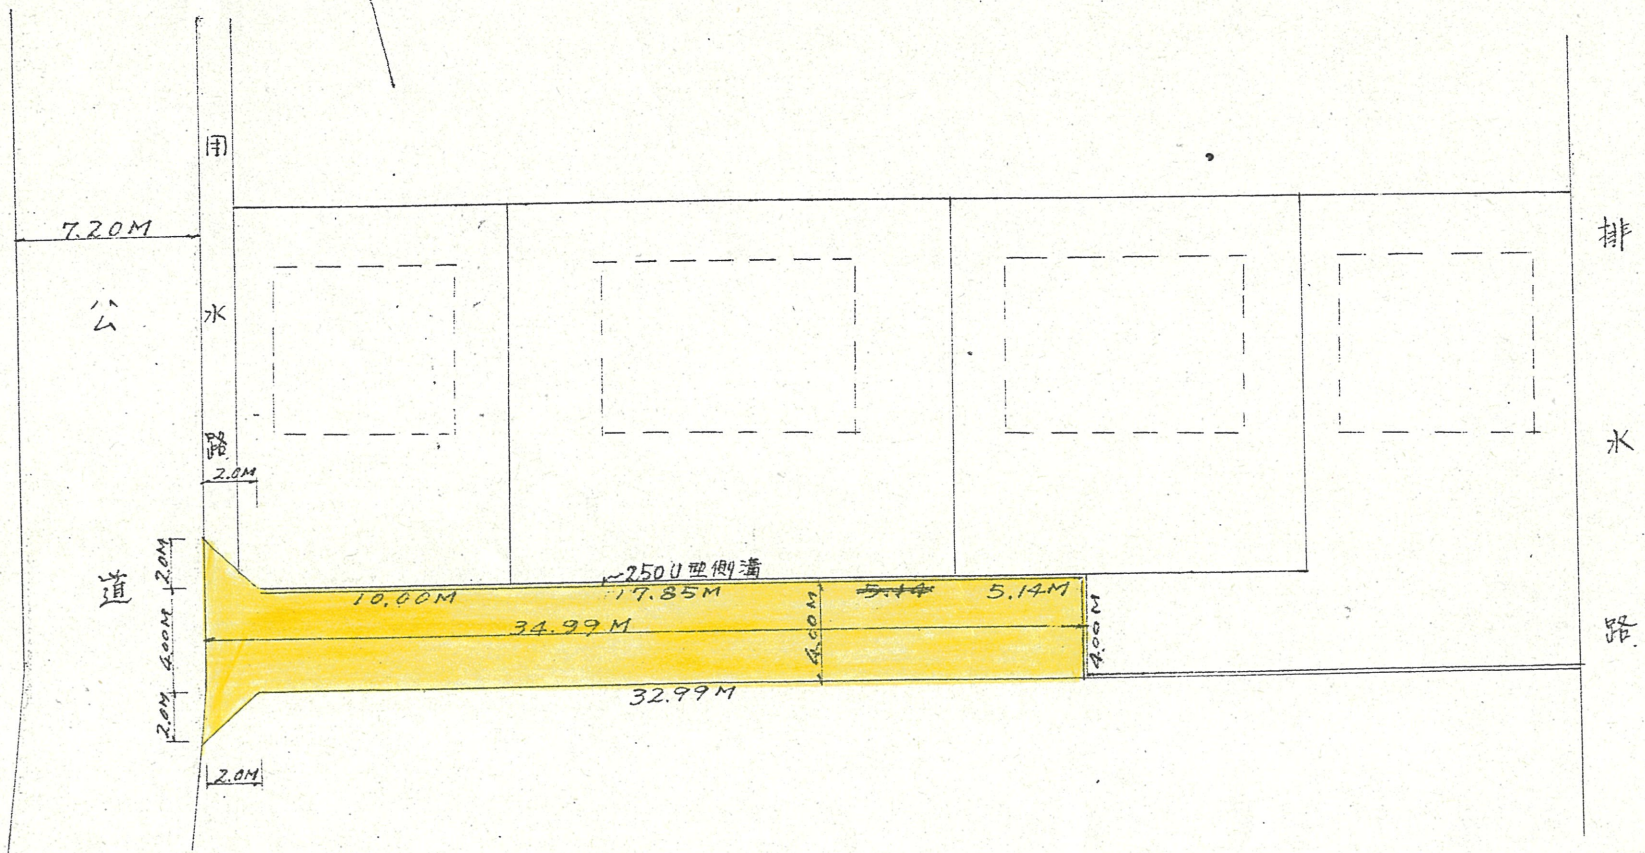

附近見取図

実測図 1/300

断面図 1/50

道路位置指定図	指定番号	46-231
西ヶ崎町 地内	指定年月日	S47. 2. 4

公図写 1/500

浜松市西ヶ崎町