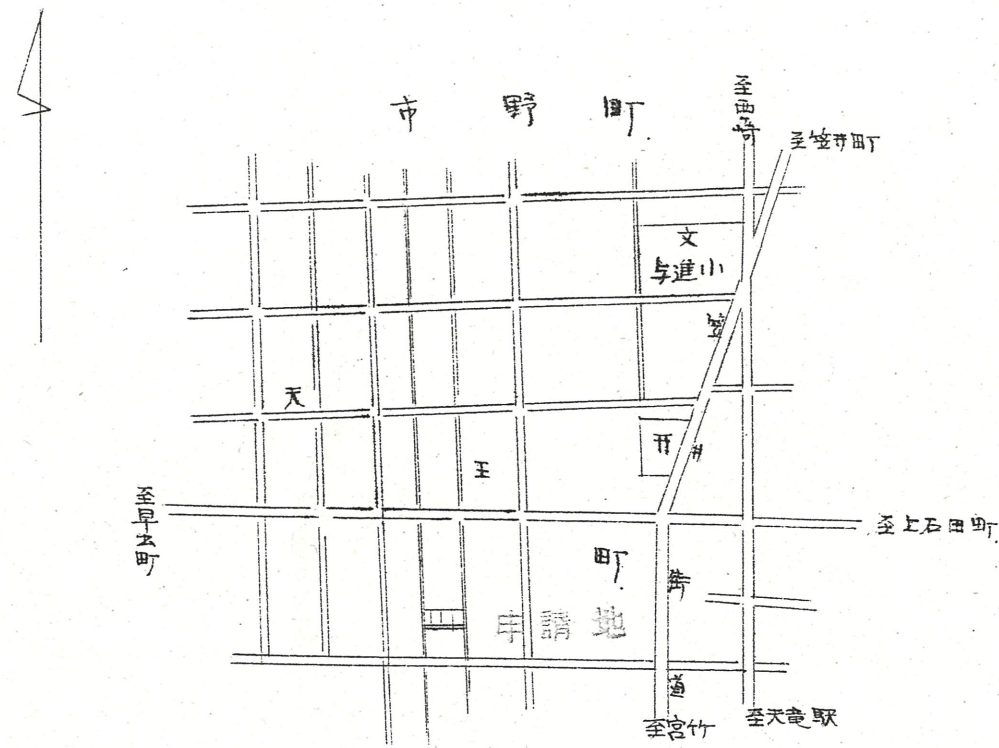

附近見取図

実測図 1/300

道路位置指定図	指定番号	46-227
天王町 地内	指定年月日	S47. 1.29

断面図

公図写 1/500