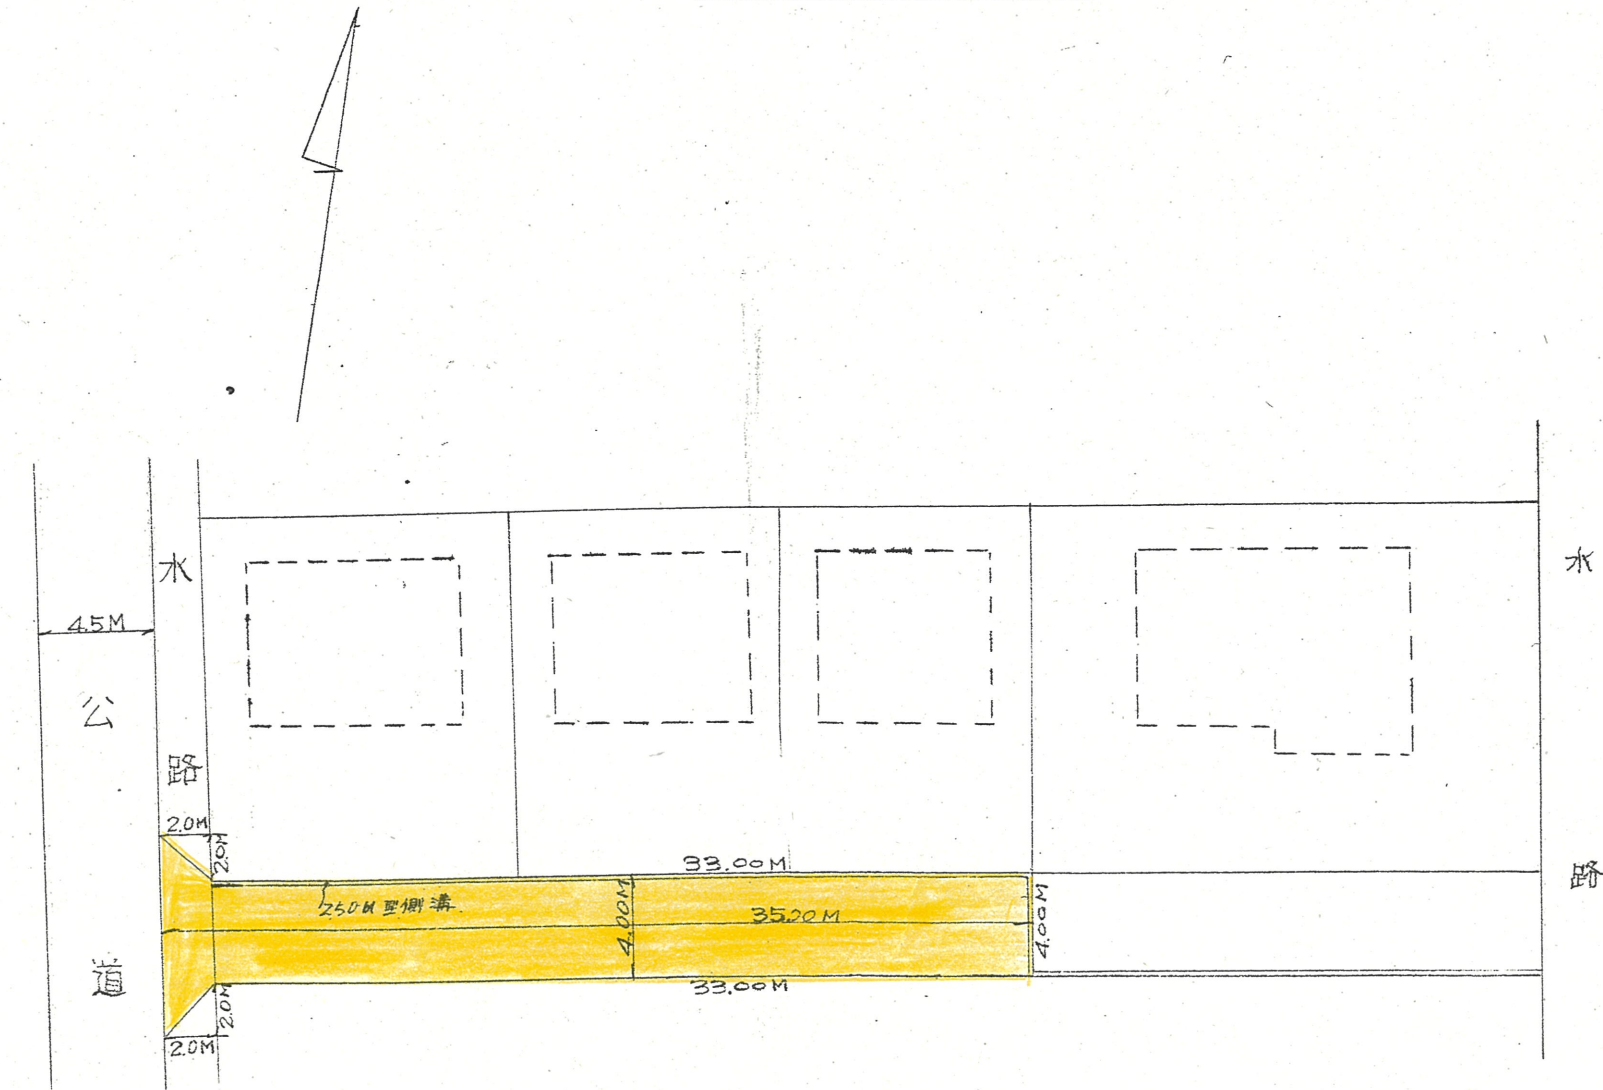

附近見取図

実測図 1/300

道路位置指定図	指定番号	46-227
天王町 地内	指定年月日	S47. 1.29

断面図

公図写 1/500