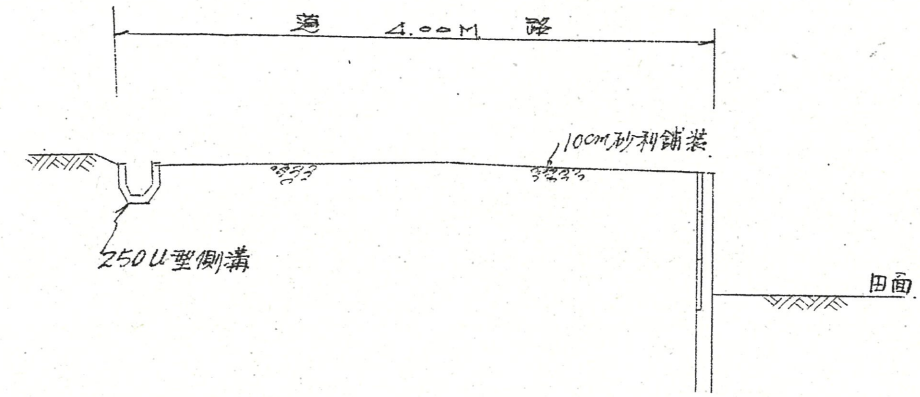

附近見取図

実測図 1/300

道路位置指定図	指定番号	46-227
天王町 地内	指定年月日	S47. 1.29

断面図

公図写 1/500