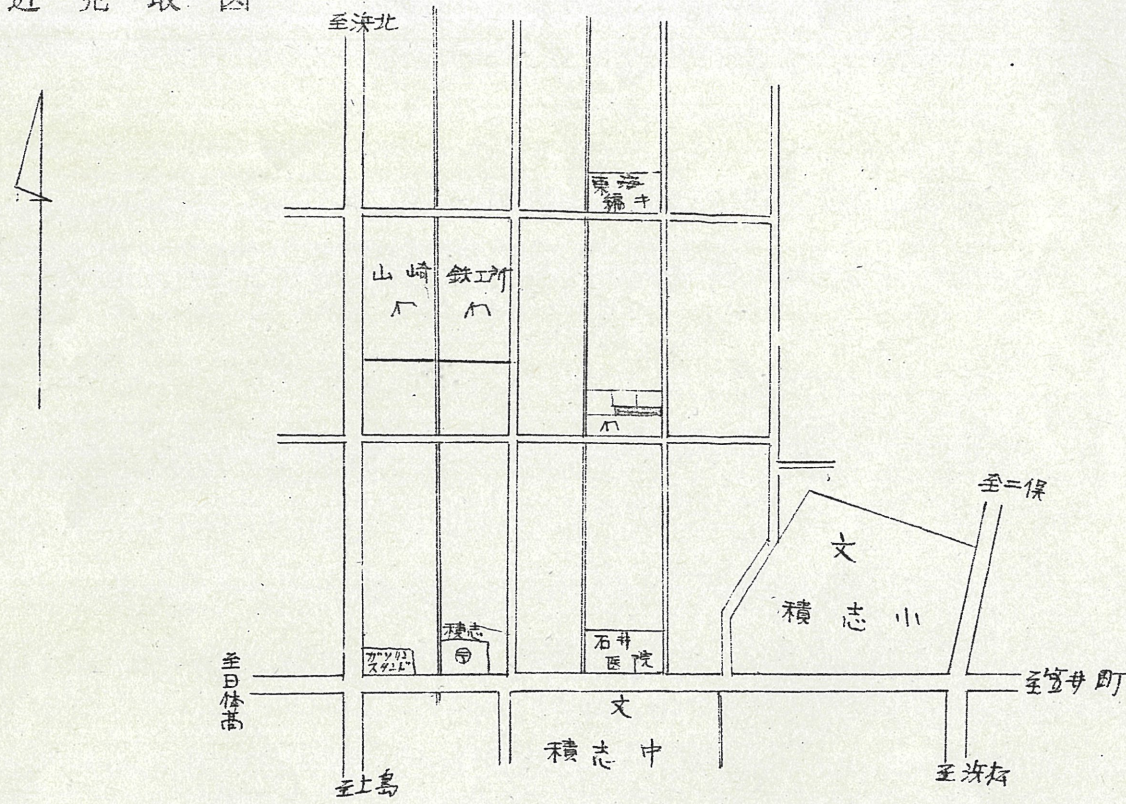

附近見取図

断面図 1/500

道路位置指定図	指定番号	46-220
積志町 地内	指定年月日	S47. 1. 14

地籍図 (実測図及び公図写)

実測図 1/600

公図写 1/600