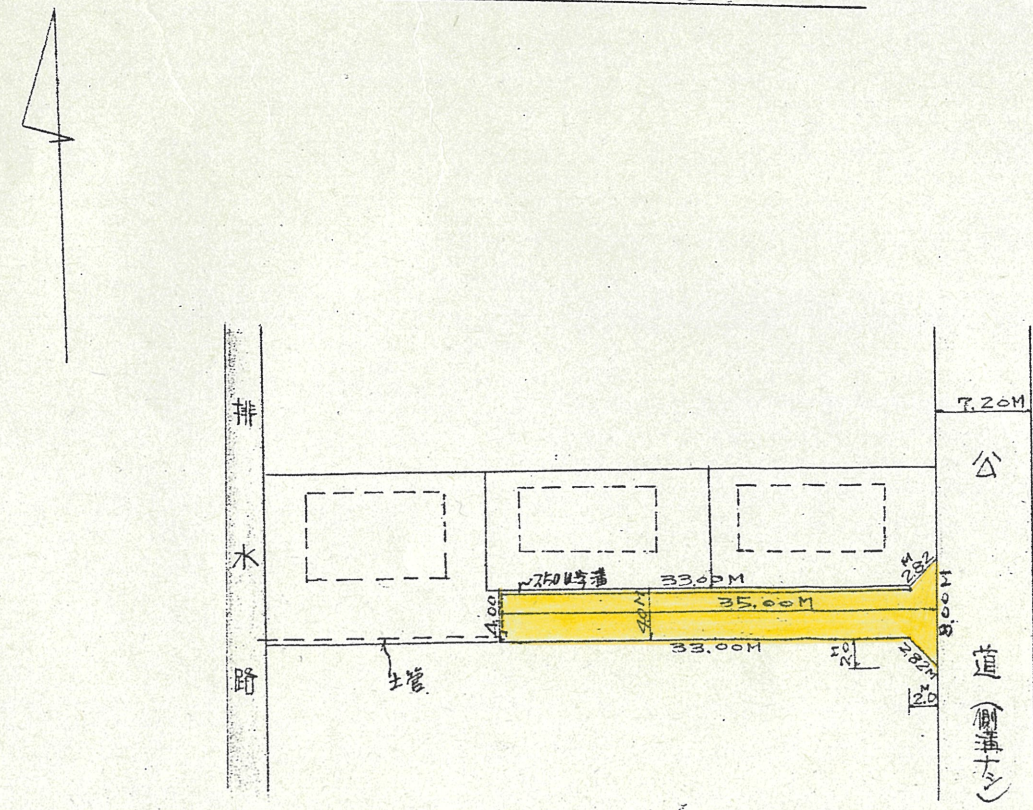

附近見取図

断面図 1/500

道路位置指定図	指定番号	46-220
積志町 地内	指定年月日	S47. 1. 14

地籍図 (実測図及び公図写)

実測図 1/600

公図写 1/600