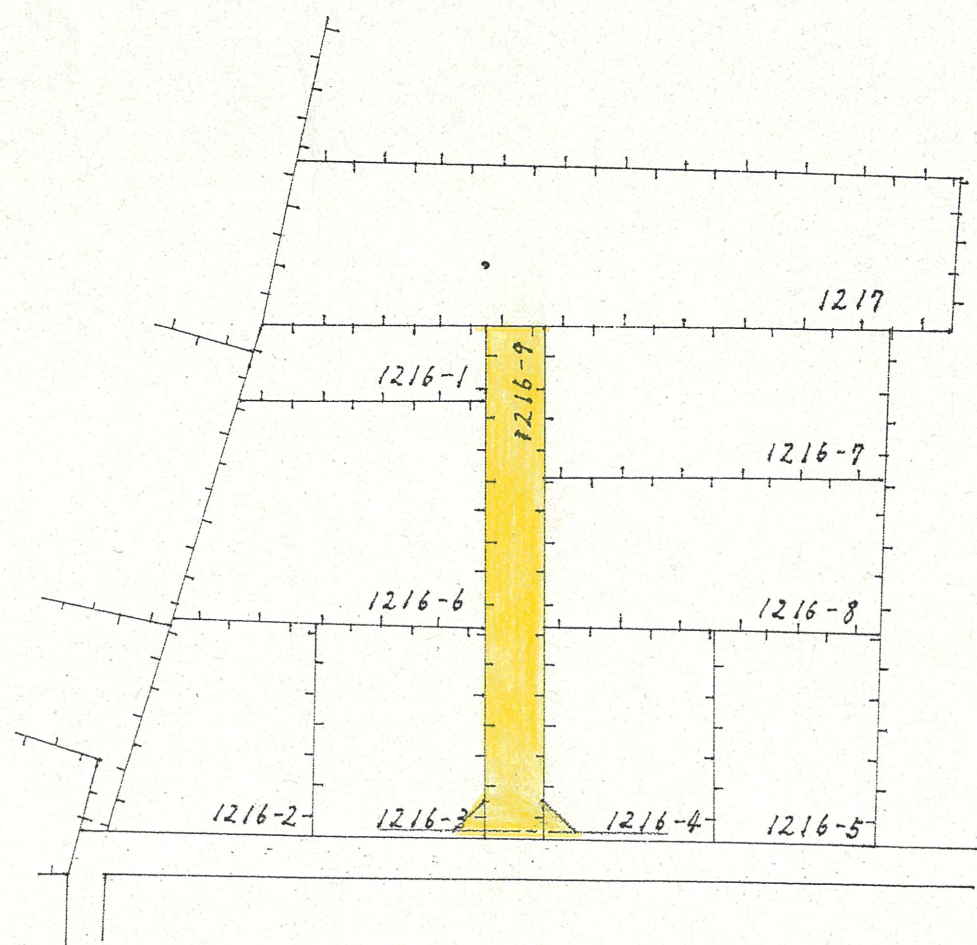

附近見取図

地籍図 (実測図及び公図写)

道路位置指定図	指定番号	46-216
鶴見町 地内	指定年月日	S47. 1.17

断面図 S 1/30

公図写 1/500

実測図 1/300