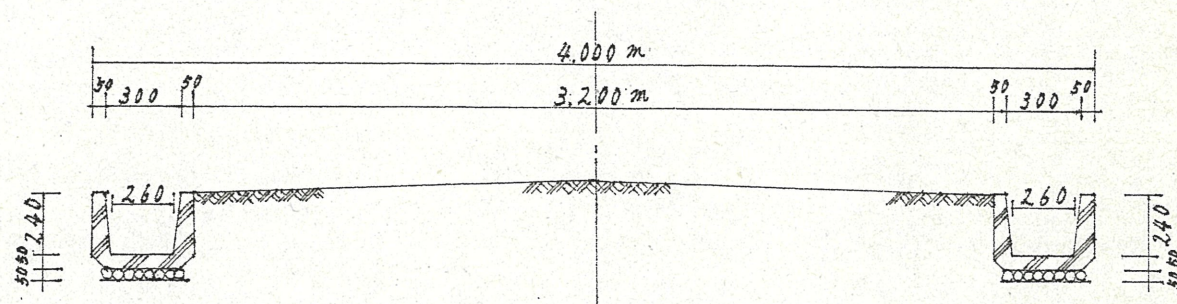

附近見取図

地籍図 (実測図及び公図写)

道路位置指定図	指定番号	46-216
鶴見町 地内	指定年月日	S47. 1.17

断面図 S 1/30

公図写 1/500

実測図 1/300