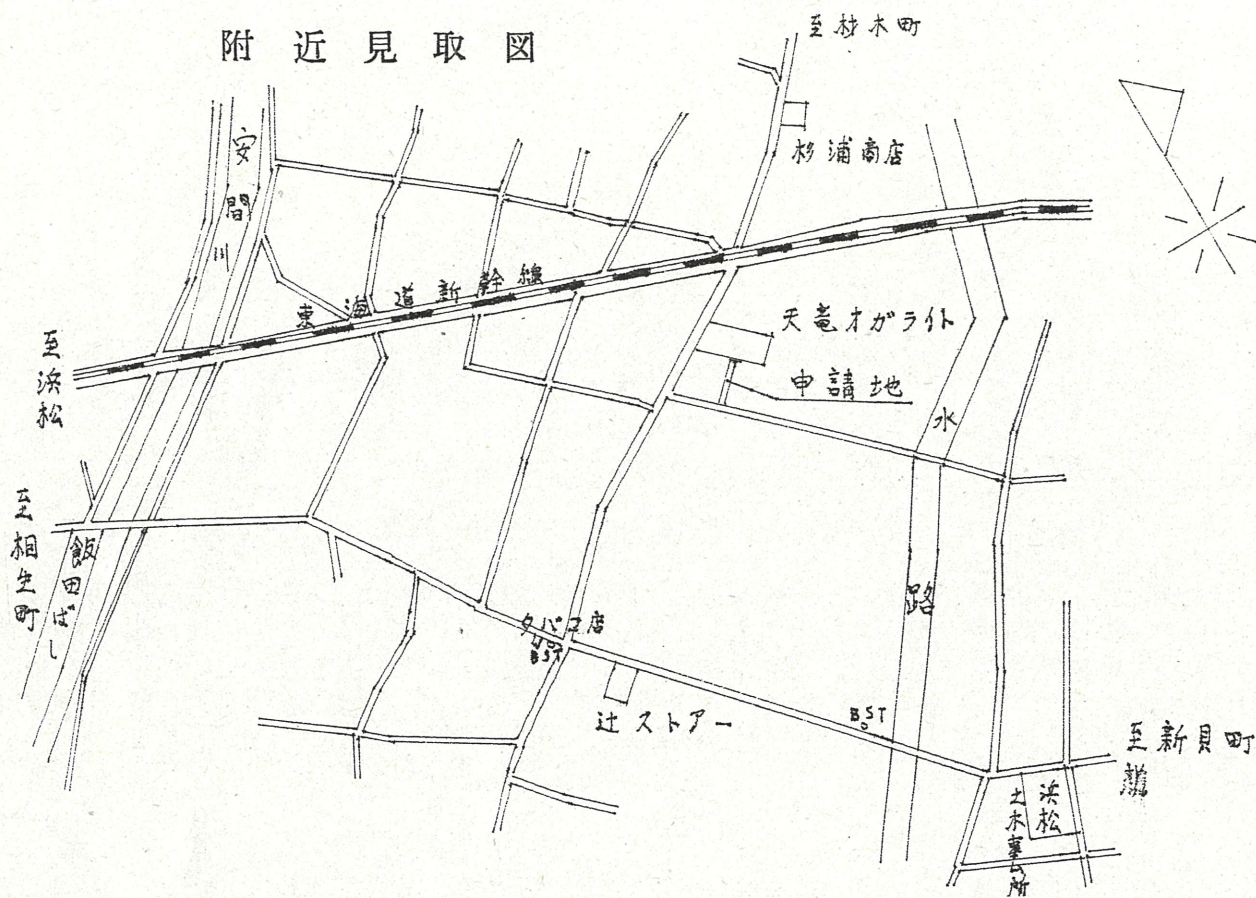

附近見取図

地籍図 (実測図及び公図写)

道路位置指定図	指定番号	46-216
鶴見町 地内	指定年月日	S47. 1.17

断面図 S 1/30

公図写 1/500

実測図 1/300