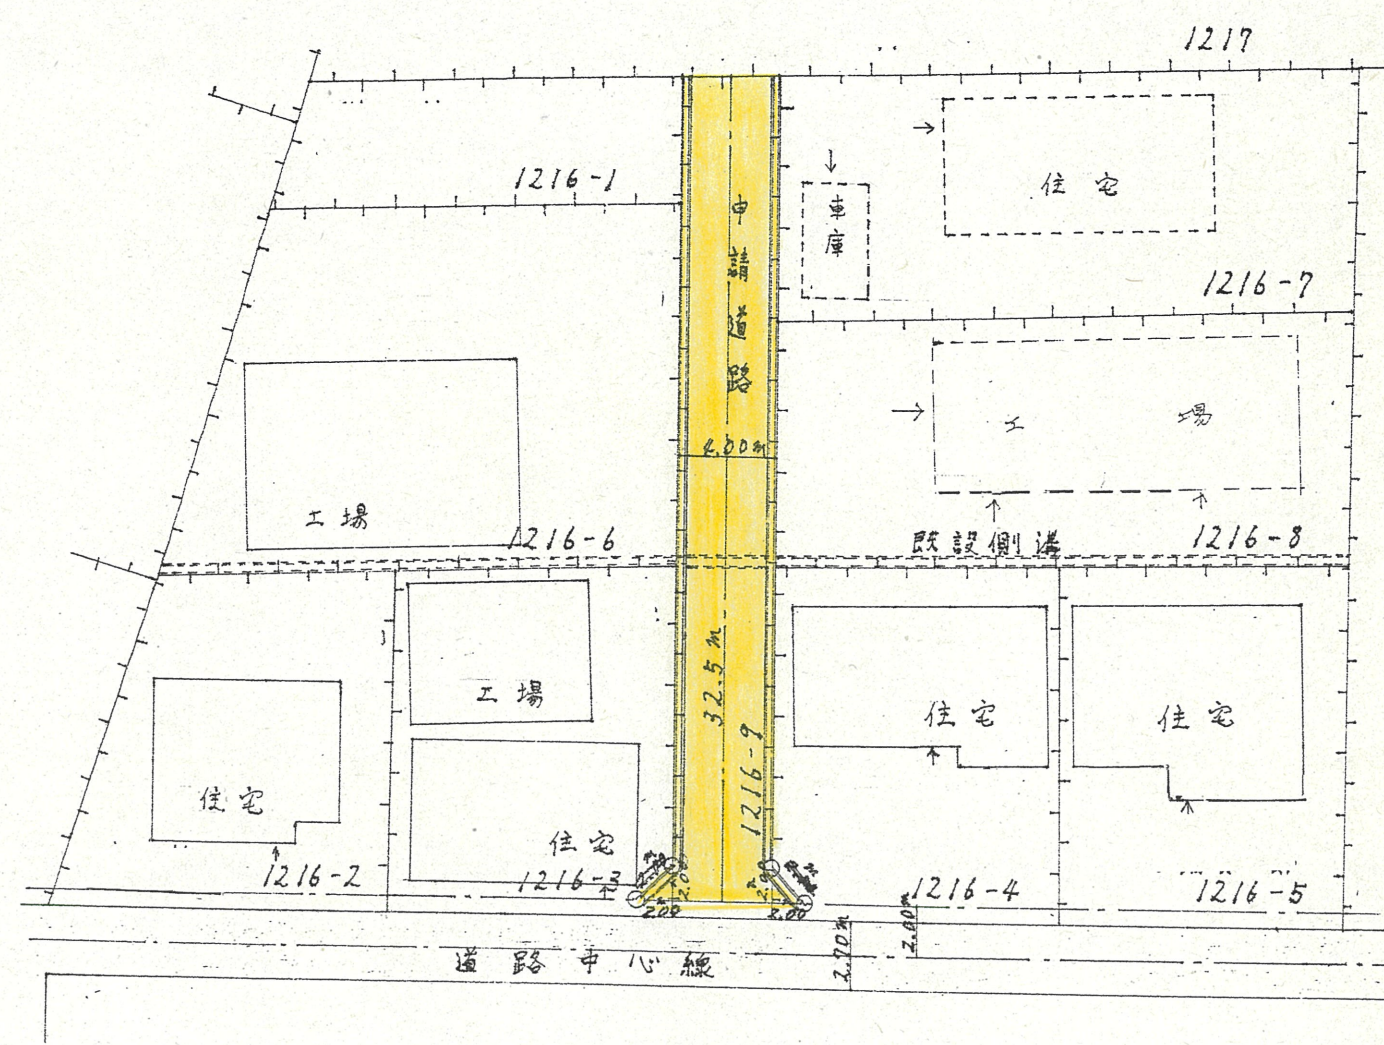

附近見取図

地籍図 (実測図及び公図写)

道路位置指定図	指定番号	46-216
鶴見町 地内	指定年月日	S47. 1.17

断面図 S 1/30

公図写 1/500

実測図 1/300