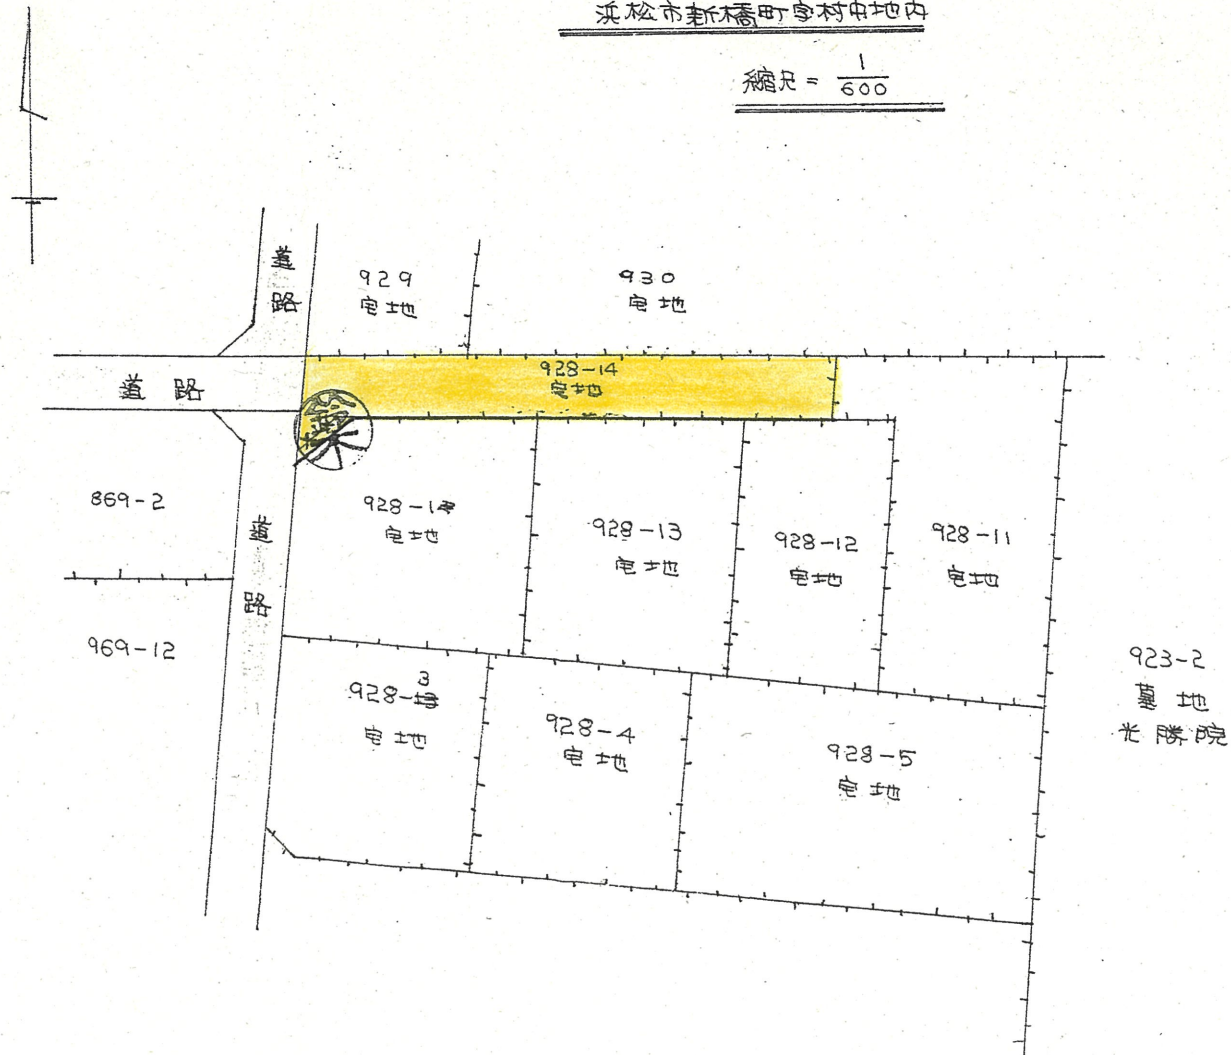

附近見取図

断面図

道路位置指定図	指定番号	46-212
新橋町 地内	指定年月日	S47. 1. 6

地籍図 (実測図及び公図写)

公図写

浜松市新橋町寺村中地内

縮尺 = 1/600

実測図

縮尺 = 1/300