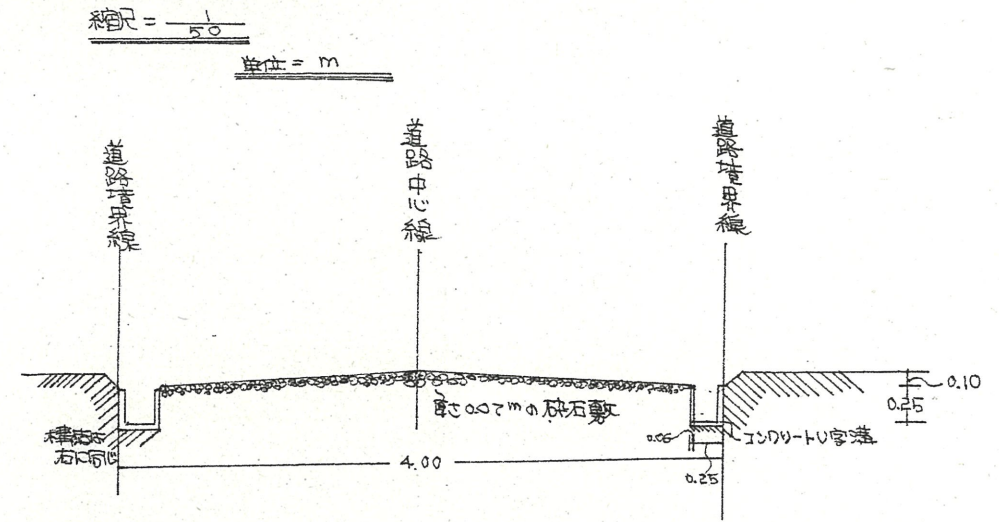

附近見取図

断面図

道路位置指定図	指定番号	46-212
新橋町 地内	指定年月日	S47. 1. 6

地籍図 (実測図及び公図写)

公図写

浜松市新橋町寺村中地内

縮尺 = 1/600

実測図

縮尺 = 1/300