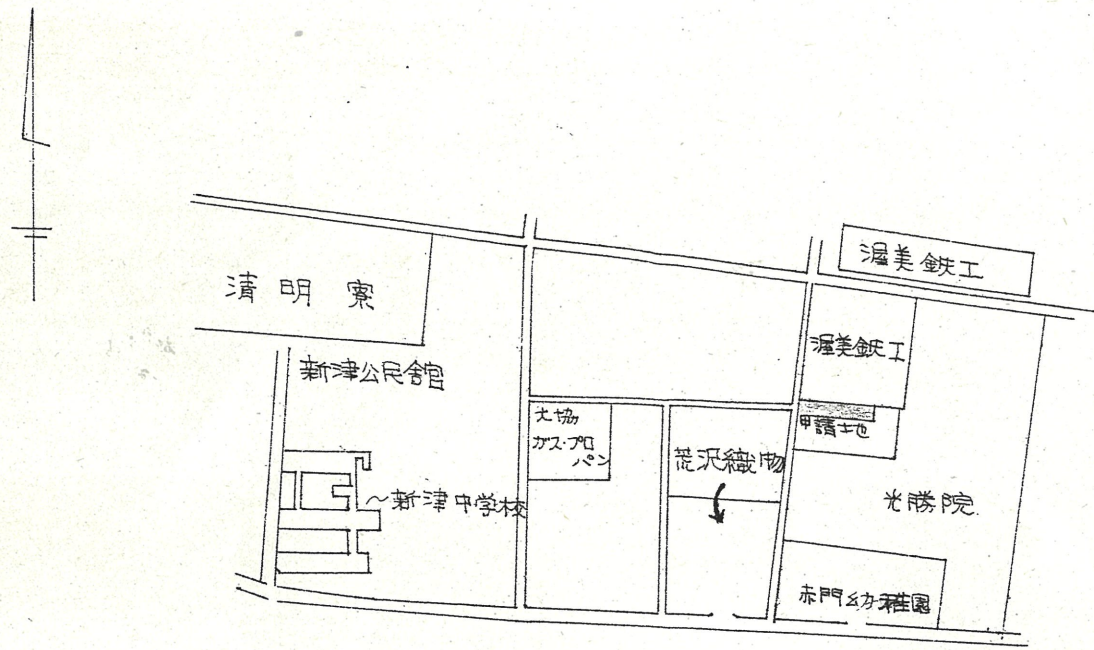

附近見取図

断面図

道路位置指定図	指定番号	46-212
新橋町 地内	指定年月日	S47. 1. 6

地籍図 (実測図及び公図写)

公図写

浜松市新橋町寺村中地内

縮尺 = 1/600

実測図

縮尺 = 1/300