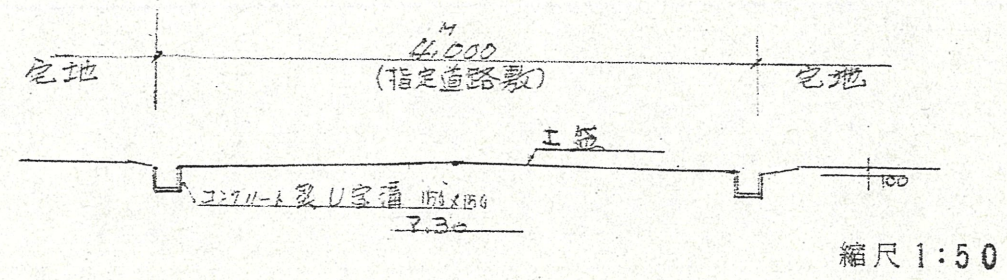

附近見取図

断面図

縮尺 1:50

地籍図 (実測図及び公図写)

縮尺 1:300

公図写

松中市大瀬町

縮尺 1:500

1 附近見取図

2 断面図

3 地籍図

宅地 834.30m²
 道路 125.62m²
 合計 959.92m²