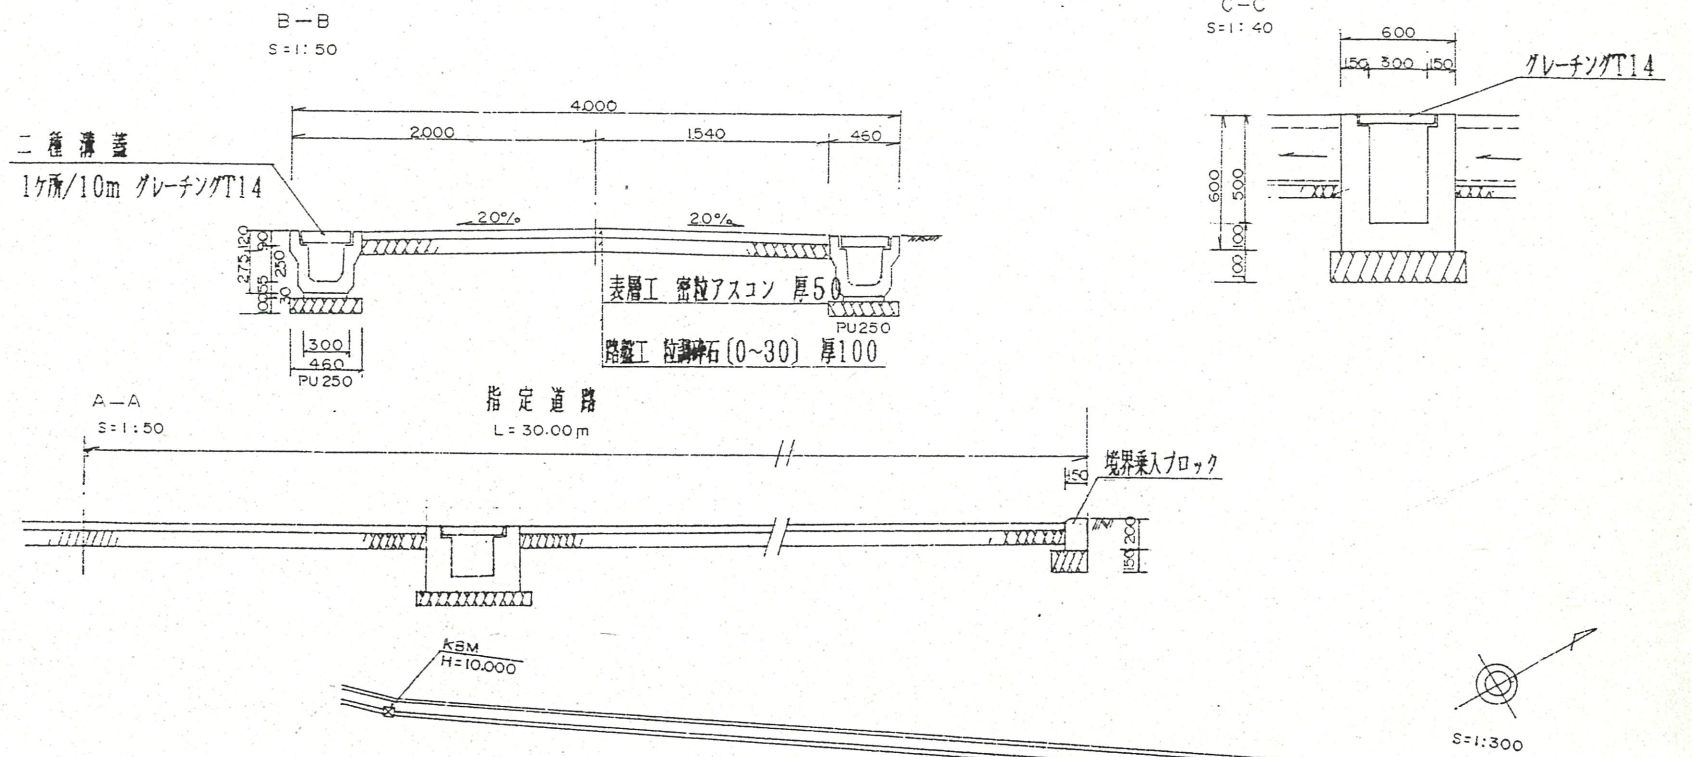

附近見取図

断面図

縮尺 1:50

地籍図 (実測図及び公図写)

縮尺 1:300

公図写

松中市大瀬町

縮尺 1:500

1 附近見取図

2 断面図

3 地籍図

宅地 834.30m²
 道路 125.62m²
 合計 959.92m²