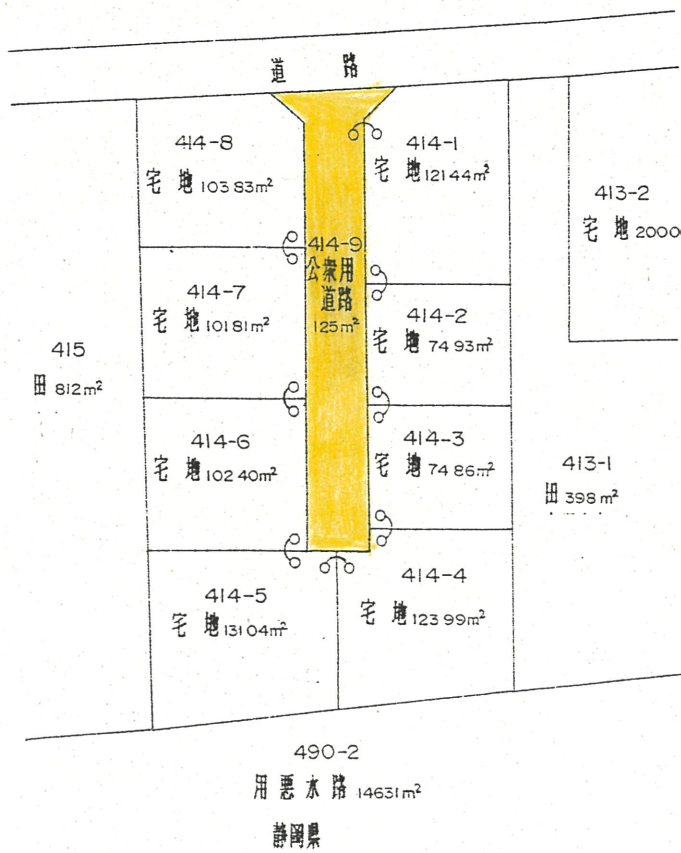

附近見取図

断面図

縮尺 1:50

地籍図 (実測図及び公図写)

縮尺 1:300

公図写

松中市大瀬町

縮尺 1:500

1 附近見取図

2 断面図

3 地籍図

宅地 834.30m²
 道路 125.62m²
 合計 959.92m²