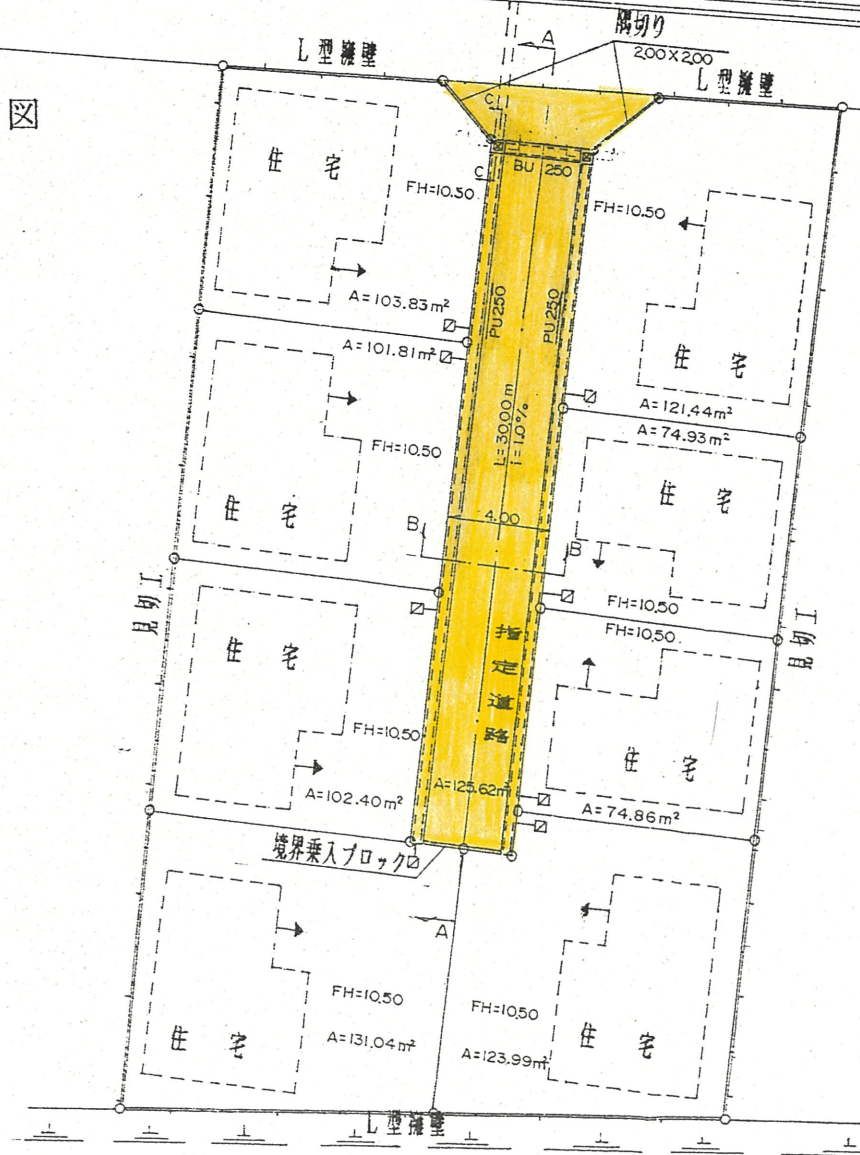

附近見取図

断面図

縮尺 1:50

地籍図 (実測図及び公図写)

縮尺 1:300

公図写

松中市大瀬町

縮尺 1:500

1 附近見取図

2 断面図

3 地籍図

宅地 834.30m²
 道路 125.62m²
 合計 959.92m²