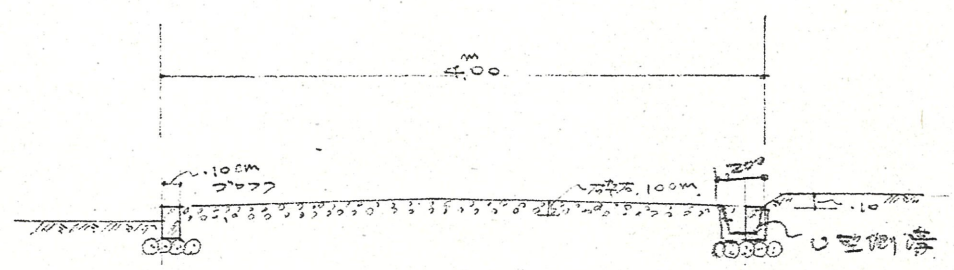

附近見取図

公図写 1/600

断面図 1/50

道路位置指定図	指定番号	46-197
上島町 地内	指定年月日	S46.12.21

実測図 1/300