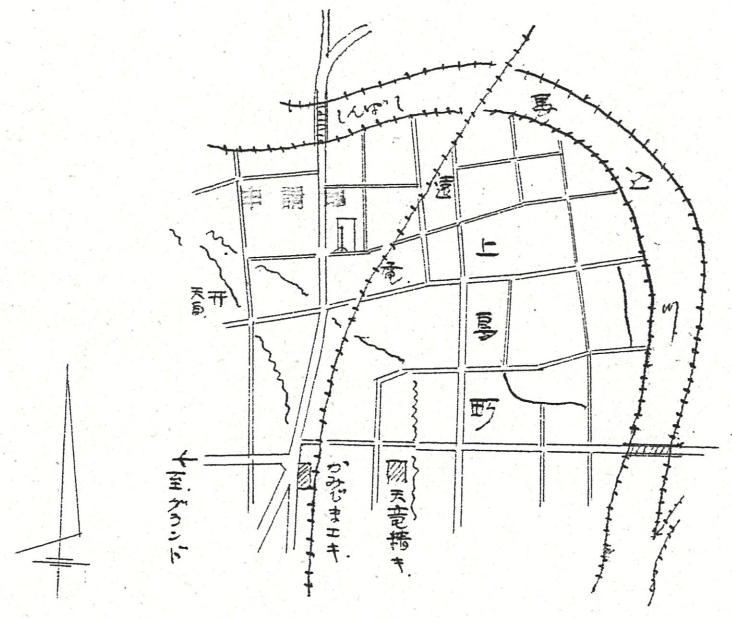

附近見取図

公図写 1/600

断面図 1/50

道路位置指定図	指定番号	46-197
上島町 地内	指定年月日	S46.12.21

実測図 1/300