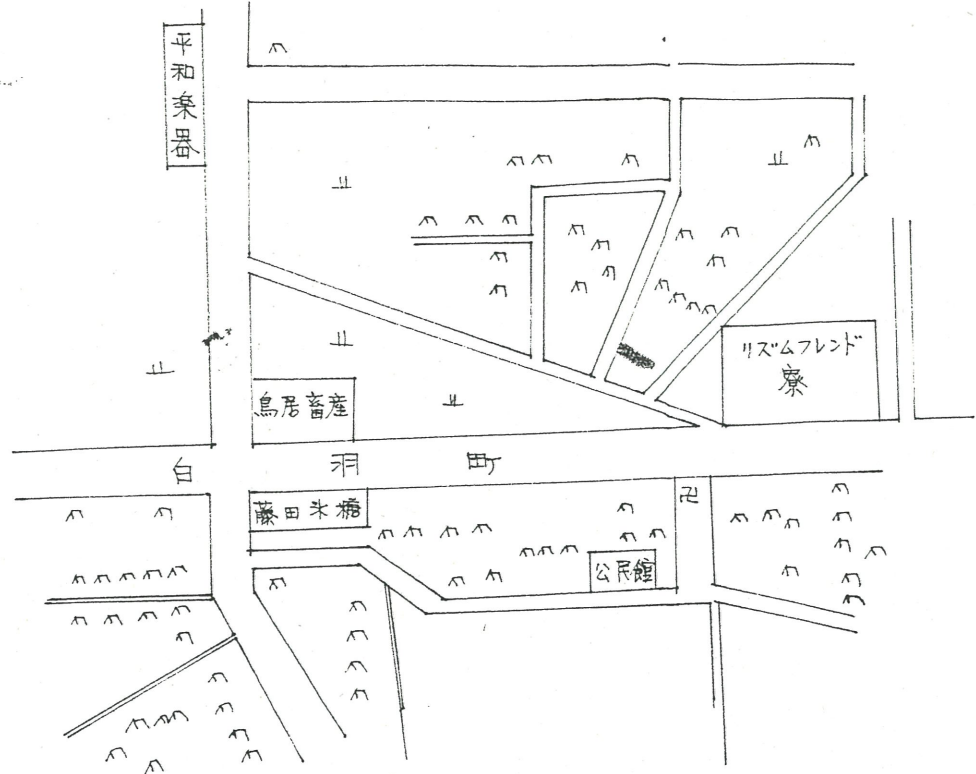

附近見取図

断面図

道路位置指定図	指定番号	46-18
白羽町 地内	指定年月日	S46. 5.18