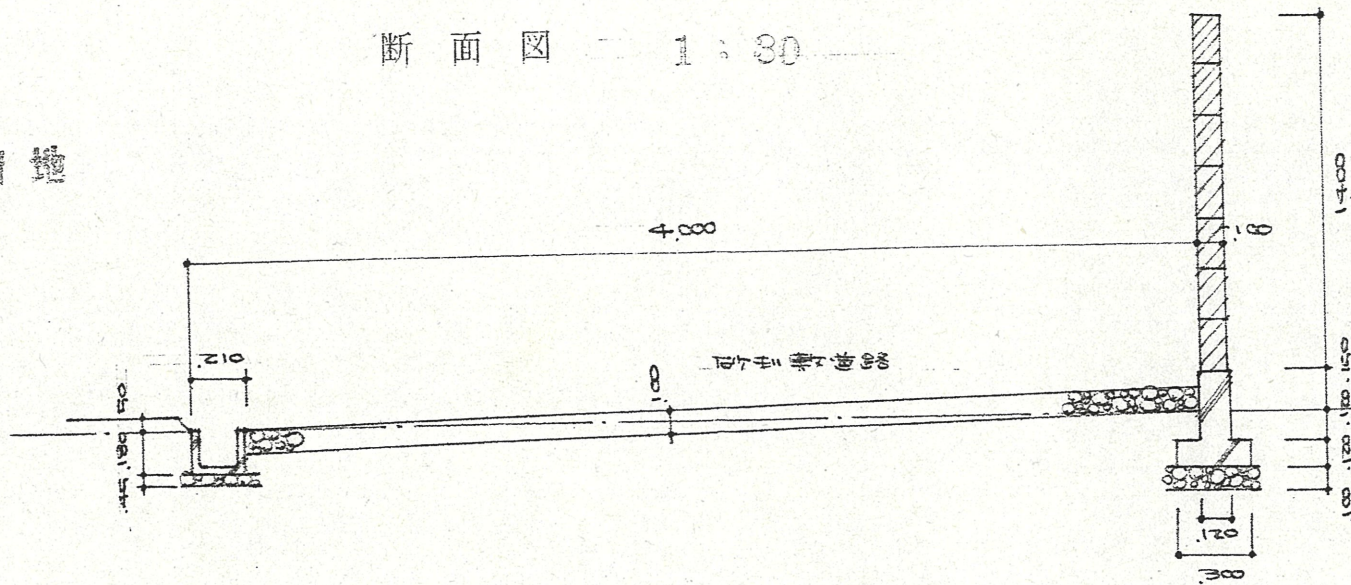

道路位置指定図	指定番号	46-170
上池川町 地内	指定年月日	S46.12.1

附近見取図

断面図 1:80

地籍図 (実測図及び公図写)

1:300

地籍図

1:600