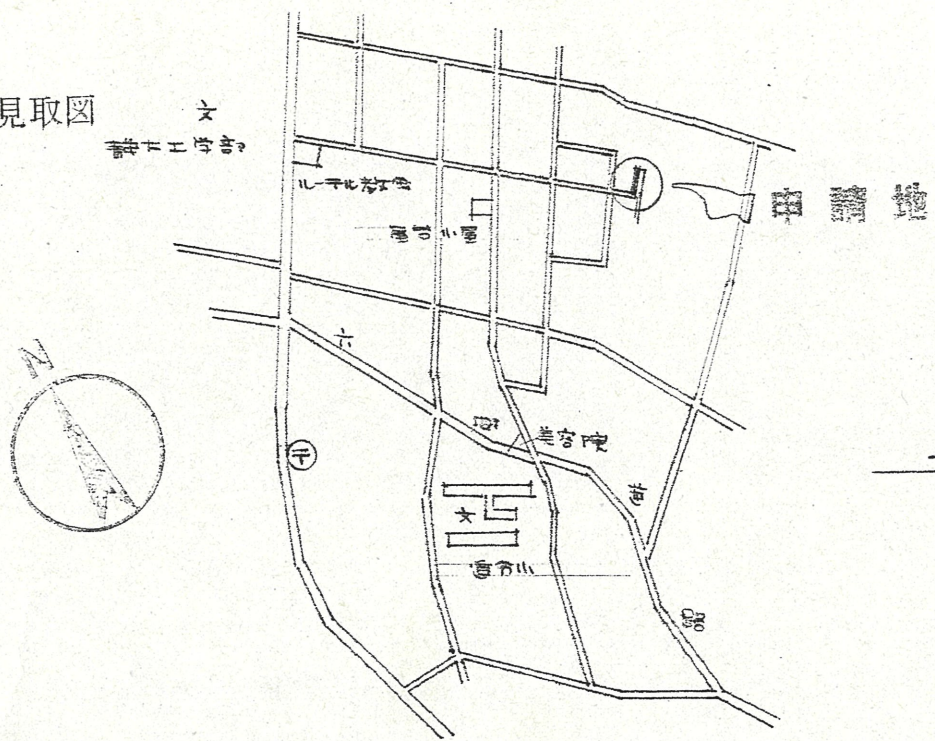

道路位置指定図	指定番号	46-170
上池川町 地内	指定年月日	S46.12.1

附近見取図

断面図 1:80

地籍図 (実測図及び公図写)

1:300

地籍図

1:600