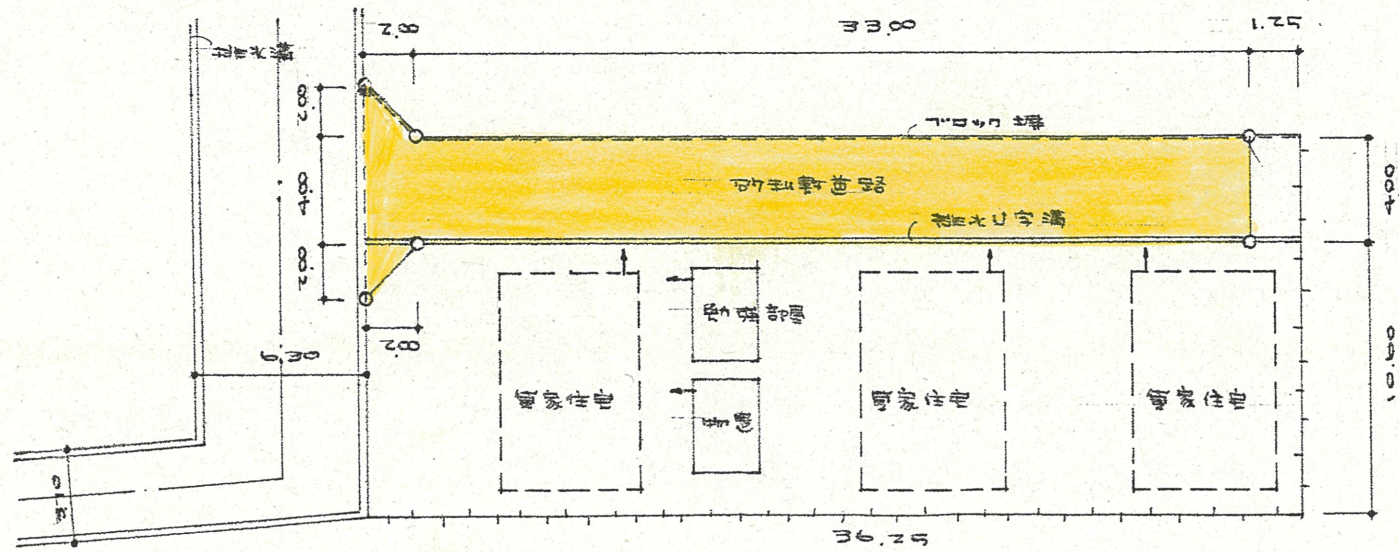

道路位置指定図	指定番号	46-170
上池川町 地内	指定年月日	S46.12.1

附近見取図

断面図 1:80

地籍図 (実測図及び公図写)

1:300

地籍図

1:600