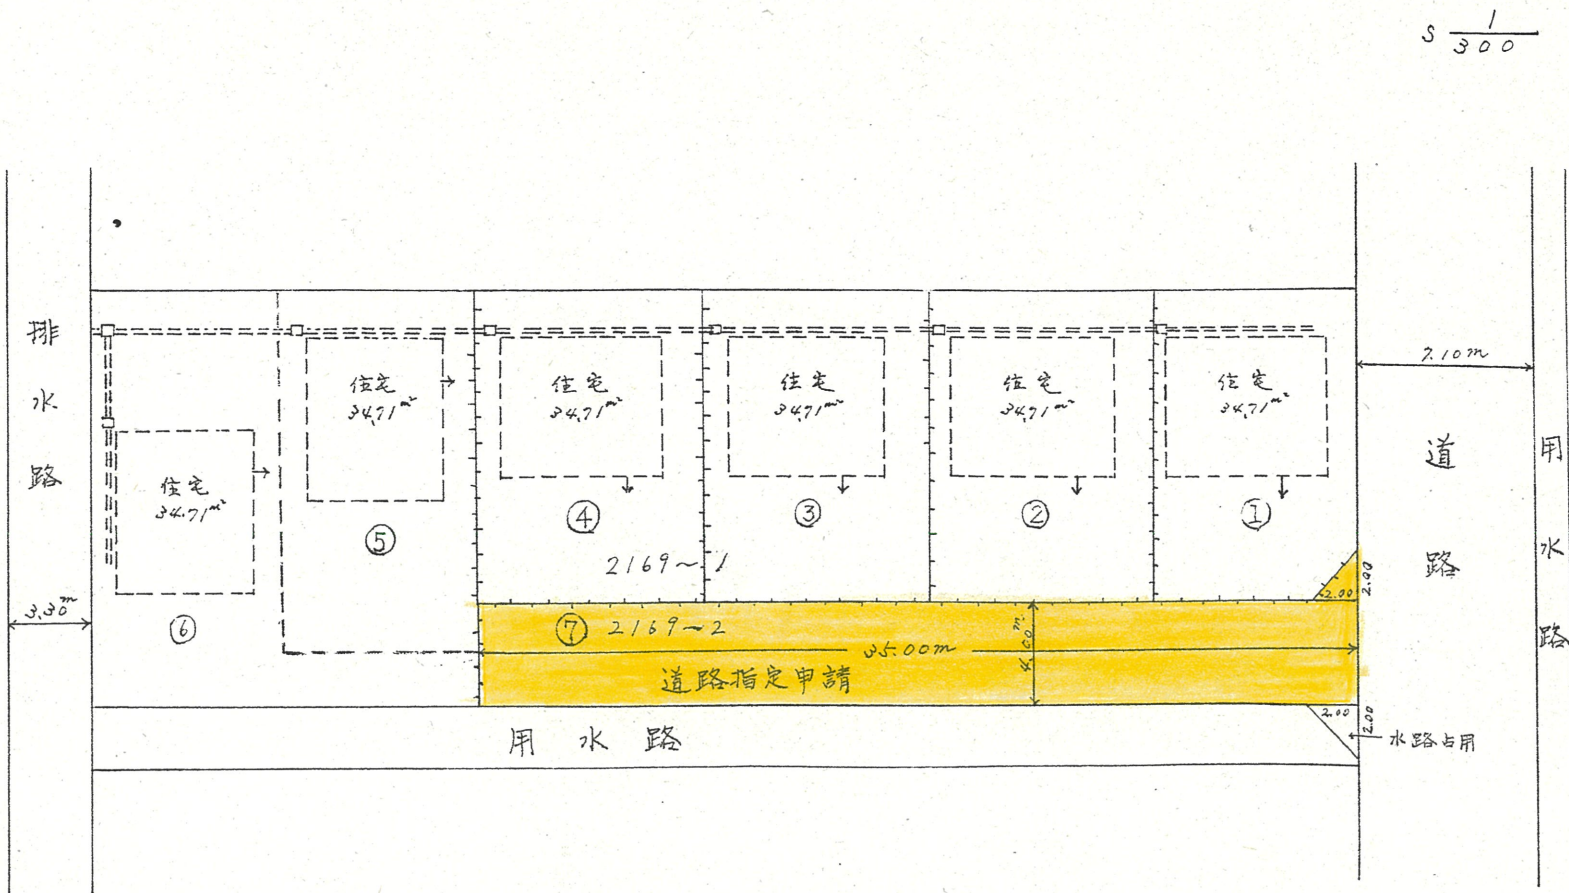

道路位置指定図	指定番号	46-168
有玉北町 地内	指定年月日	S46.11.26

附近見取図

公図写

S 1/500

断面図

S 1/30

S 1/300