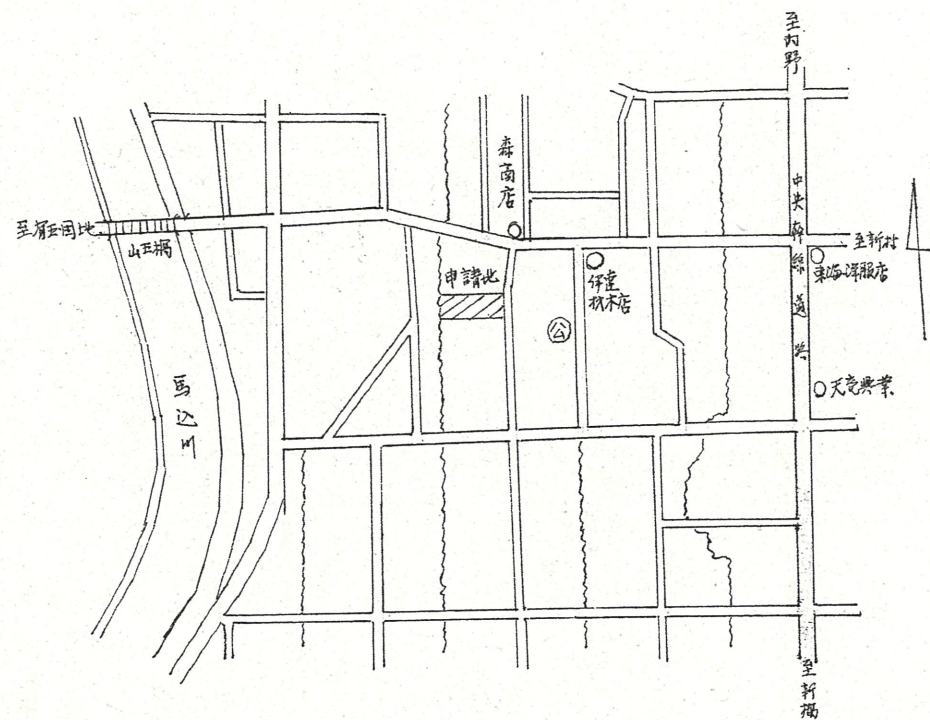

道路位置指定図	指定番号	46-168
有玉北町 地内	指定年月日	S46.11.26

附近見取図

公図写

S 1/500

断面図

S 1/30

S 1/300