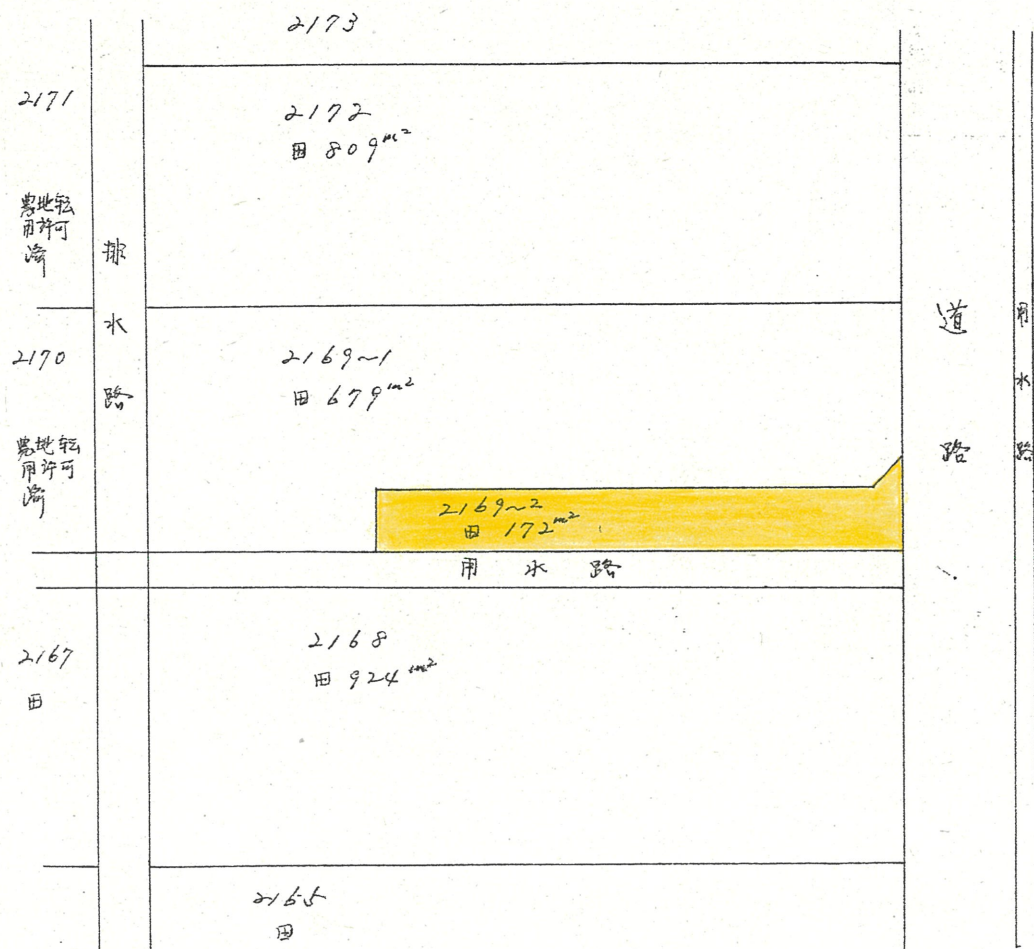

道路位置指定図	指定番号	46-168
有玉北町 地内	指定年月日	S46.11.26

附近見取図

公図写

S 1/500

断面図

S 1/30

S 1/300