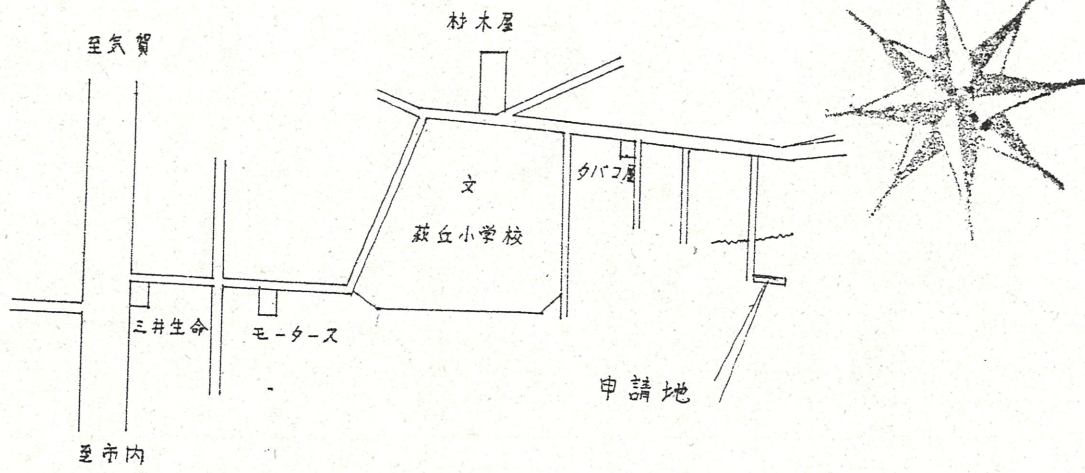

附近見取図

| | | |
|---------|-------|-----------|
| 道路位置指定図 | 指定番号 | 46-159 |
| 幸町 地内 | 指定年月日 | S46.11.24 |

断面図