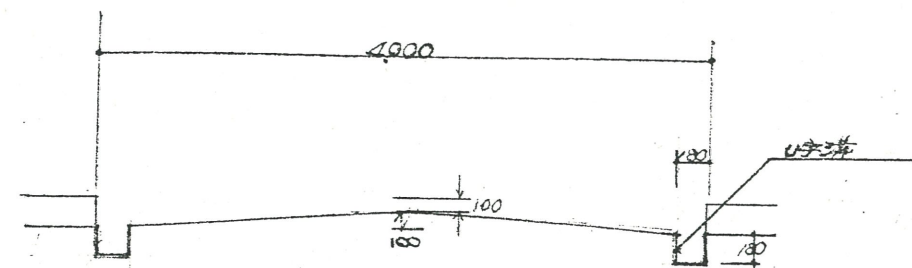

附近見取図

確認	認
土地改良課	
日付	
昭和	46年4月2日

断面図 1/50

道路位置指定図	指定番号	46-13
初生町 地内	指定年月日	S46. 4.22

地籍図 (実測図及び公図写)
1/500 1/500