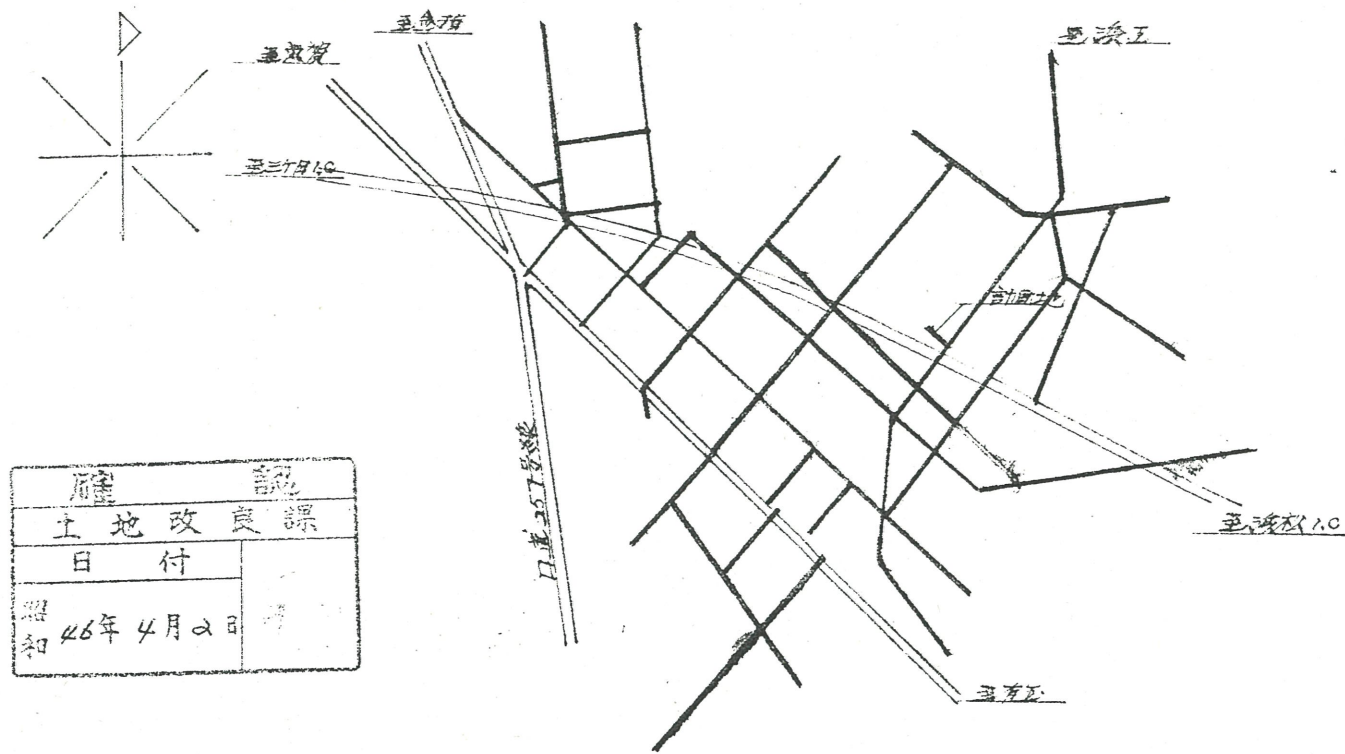

附近見取図

確認	認
土地改良課	
日付	
昭和	46年4月2日

断面図 1/50

道路位置指定図	指定番号	46-13
初生町 地内	指定年月日	S46. 4.22

地籍図 (実測図及び公図写)
1/500 1/500