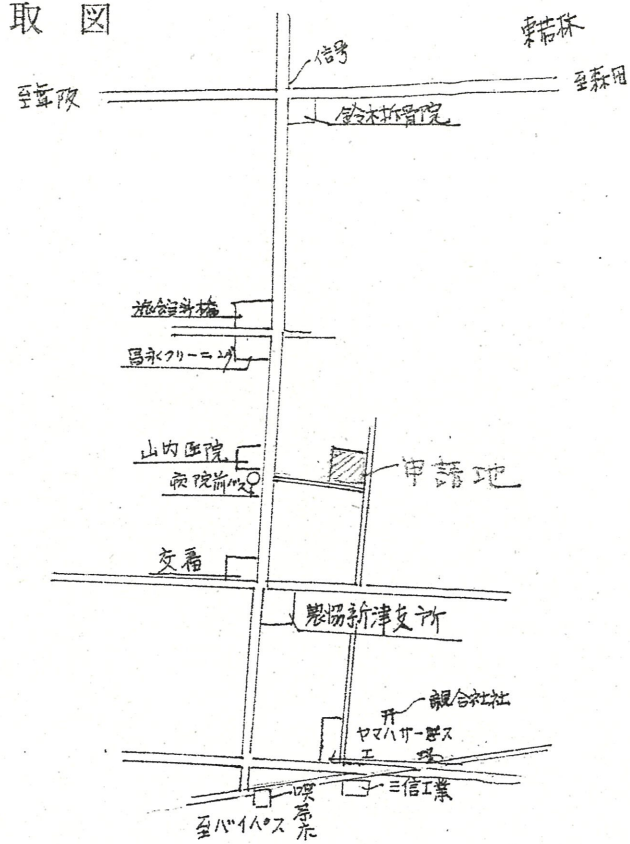

附近見取図

| | | |
|---------|-------|-----------|
| 道路位置指定図 | 指定番号 | 46-120 |
| 新橋町 地内 | 指定年月日 | S46.12.21 |

横断面図 1/60

縦断面図 1/300

地籍図 (実測図及び公図写)

剪除一墩図