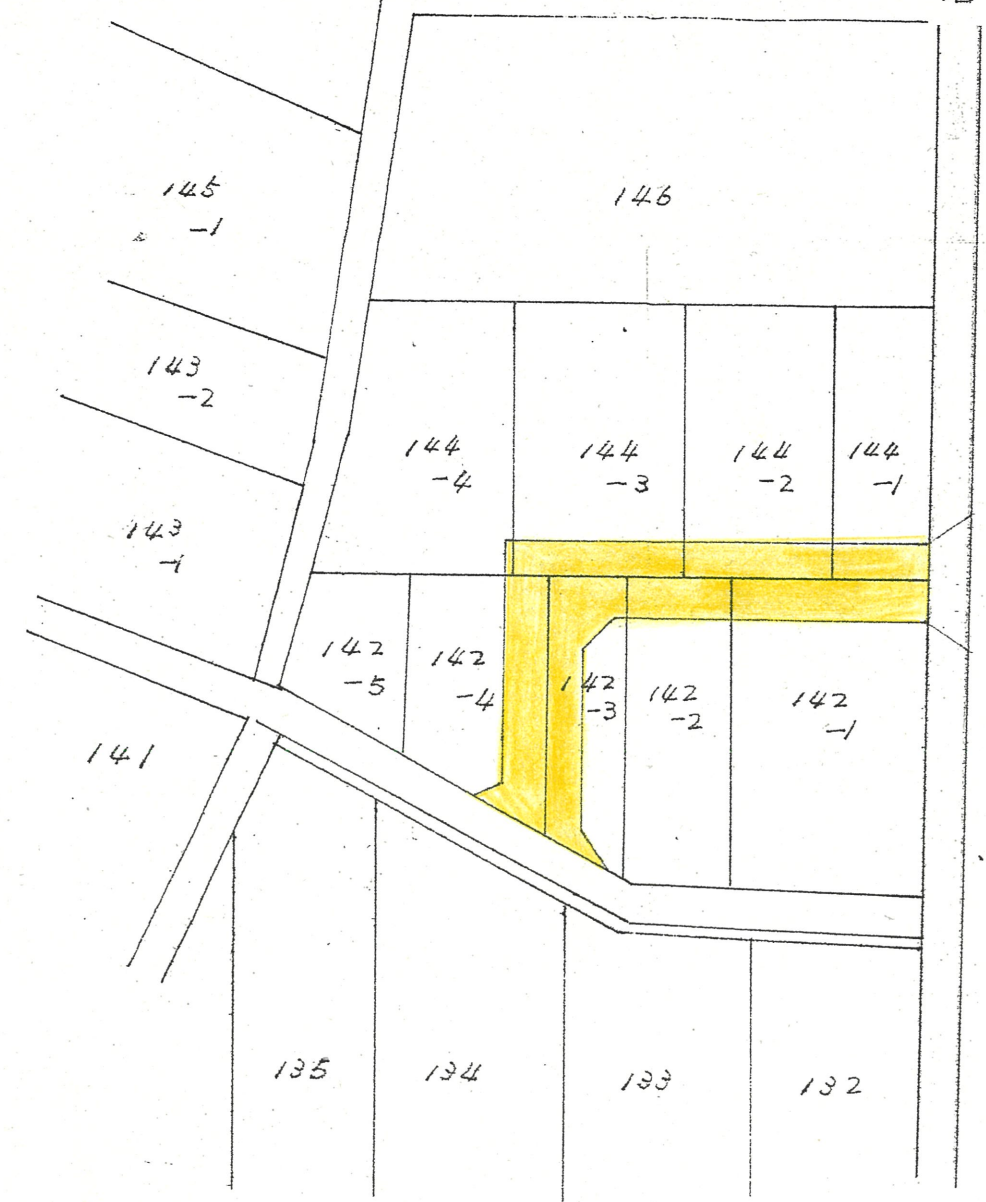

附近見取図

| | | |
|---------|-------|-----------|
| 道路位置指定図 | 指定番号 | 46-120 |
| 新橋町 地内 | 指定年月日 | S46.12.21 |

横断面図 1/60

縦断面図 1/300

地籍図 (実測図及び公図写)

剪除一墩図