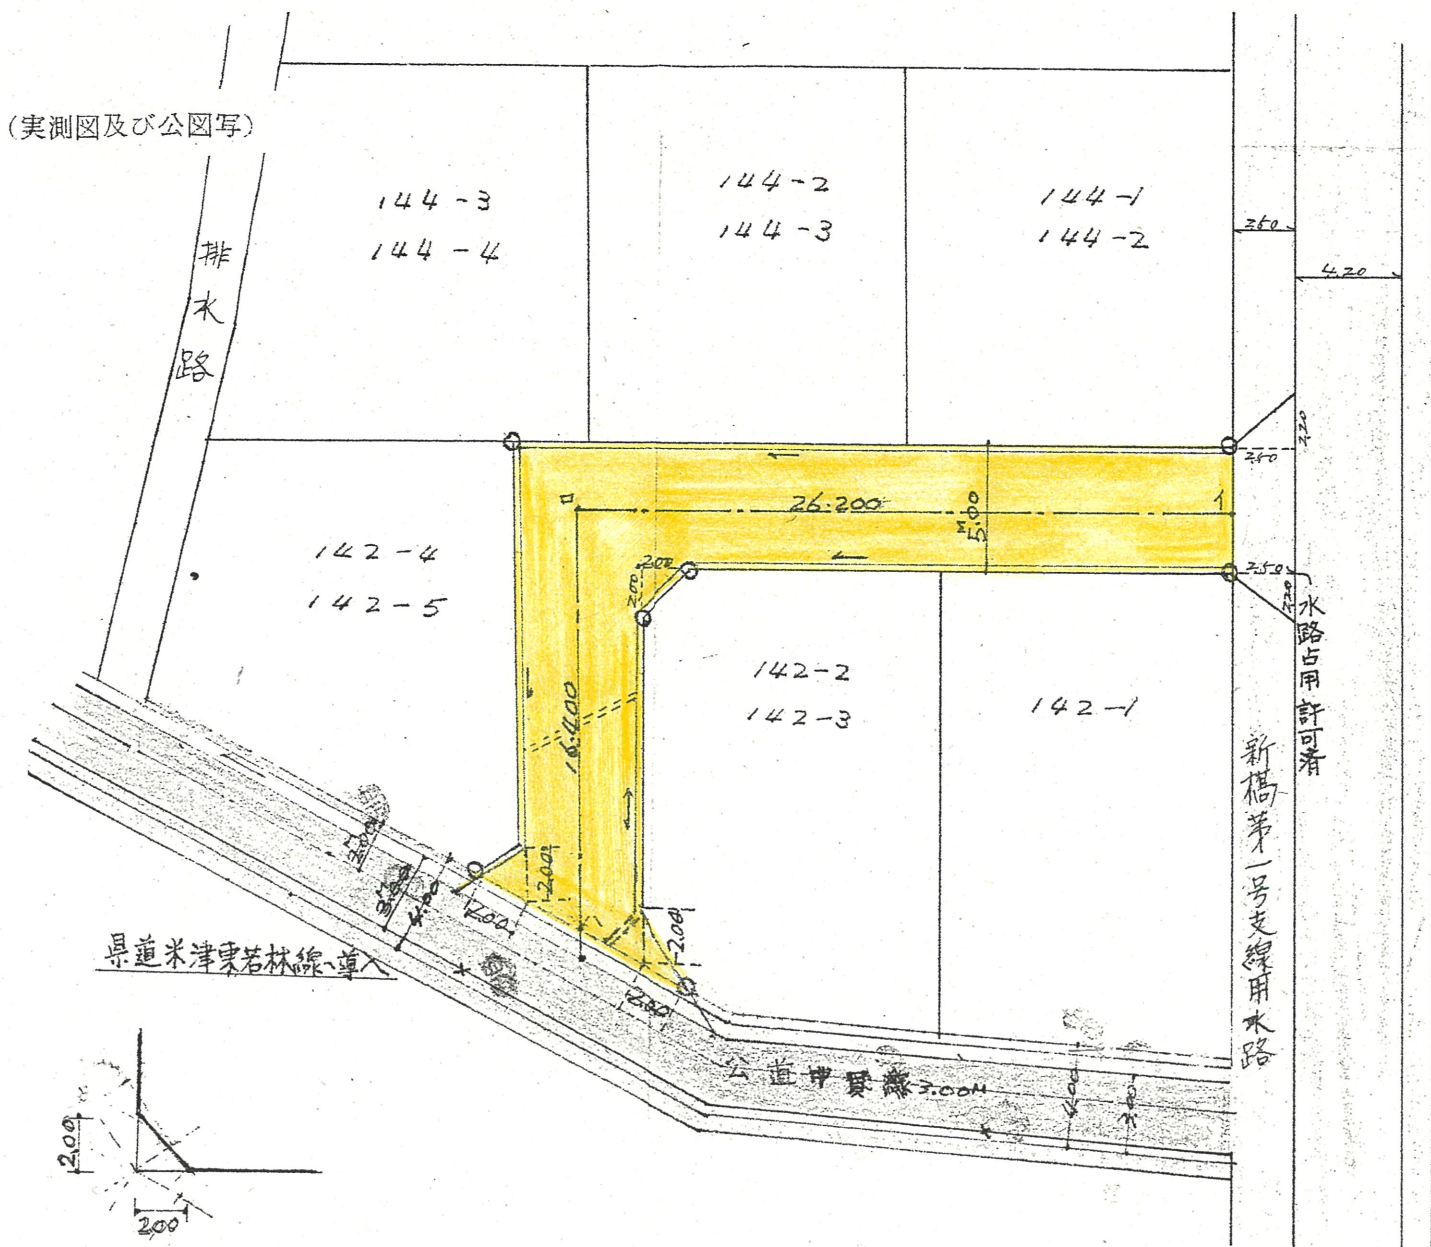

附近見取図

| | | |
|---------|-------|-----------|
| 道路位置指定図 | 指定番号 | 46-120 |
| 新橋町 地内 | 指定年月日 | S46.12.21 |

横断面図 1/60

縦断面図 1/300

地籍図 (実測図及び公図写)

剪除一墩図