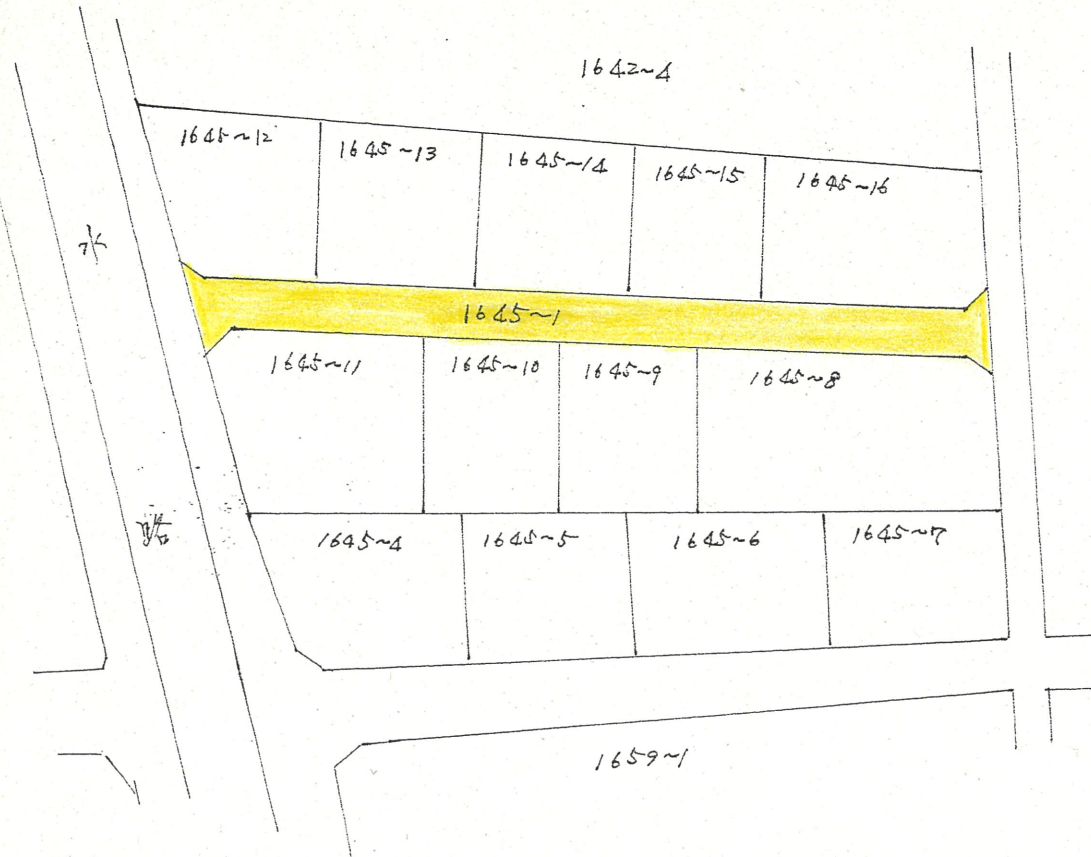

附近見取図

断面図

道路位置指定図	指定番号	45-77
三方原町 地内	指定年月日	S45. 9.14

地籍図 (実測図及び公図写)

実測図 1/600