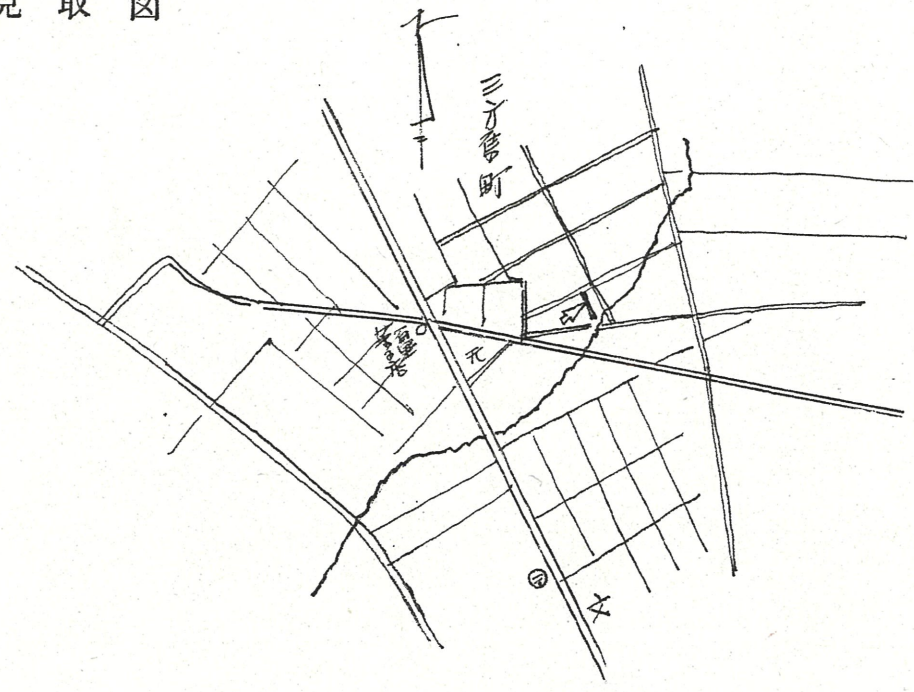

附近見取図

断面図

道路位置指定図	指定番号	45-77
三方原町 地内	指定年月日	S45. 9.14

地籍図 (実測図及び公図写)

実測図 1/600