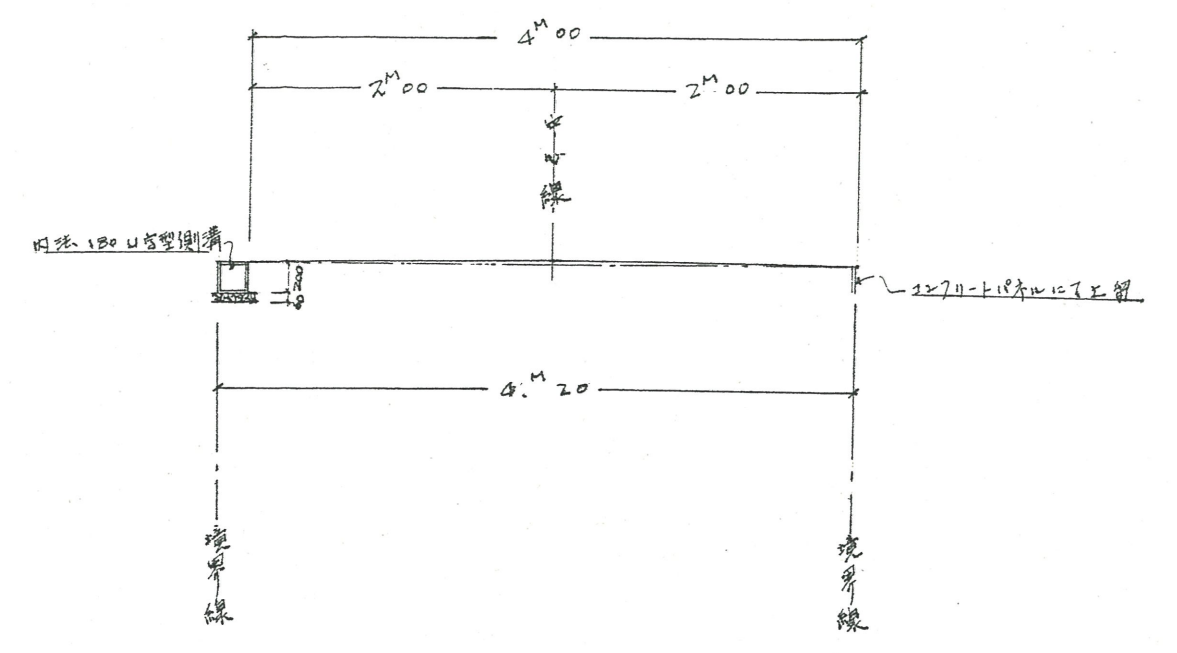

附近見取図

断面図

道路位置指定図	指定番号	45-245
原島町 地内	指定年月日	S46. 4.21

公図写図 1:500

実測図 1:300