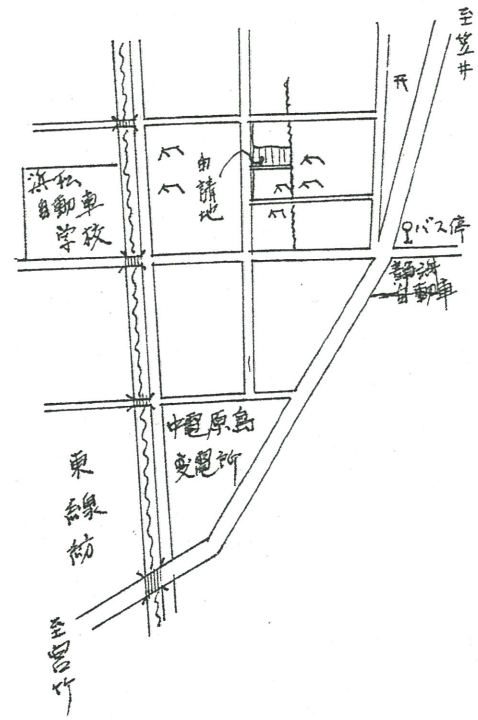

附近見取図

断面図

道路位置指定図	指定番号	45-245
原島町 地内	指定年月日	S46. 4.21

公図写図 1:500

実測図 1:300