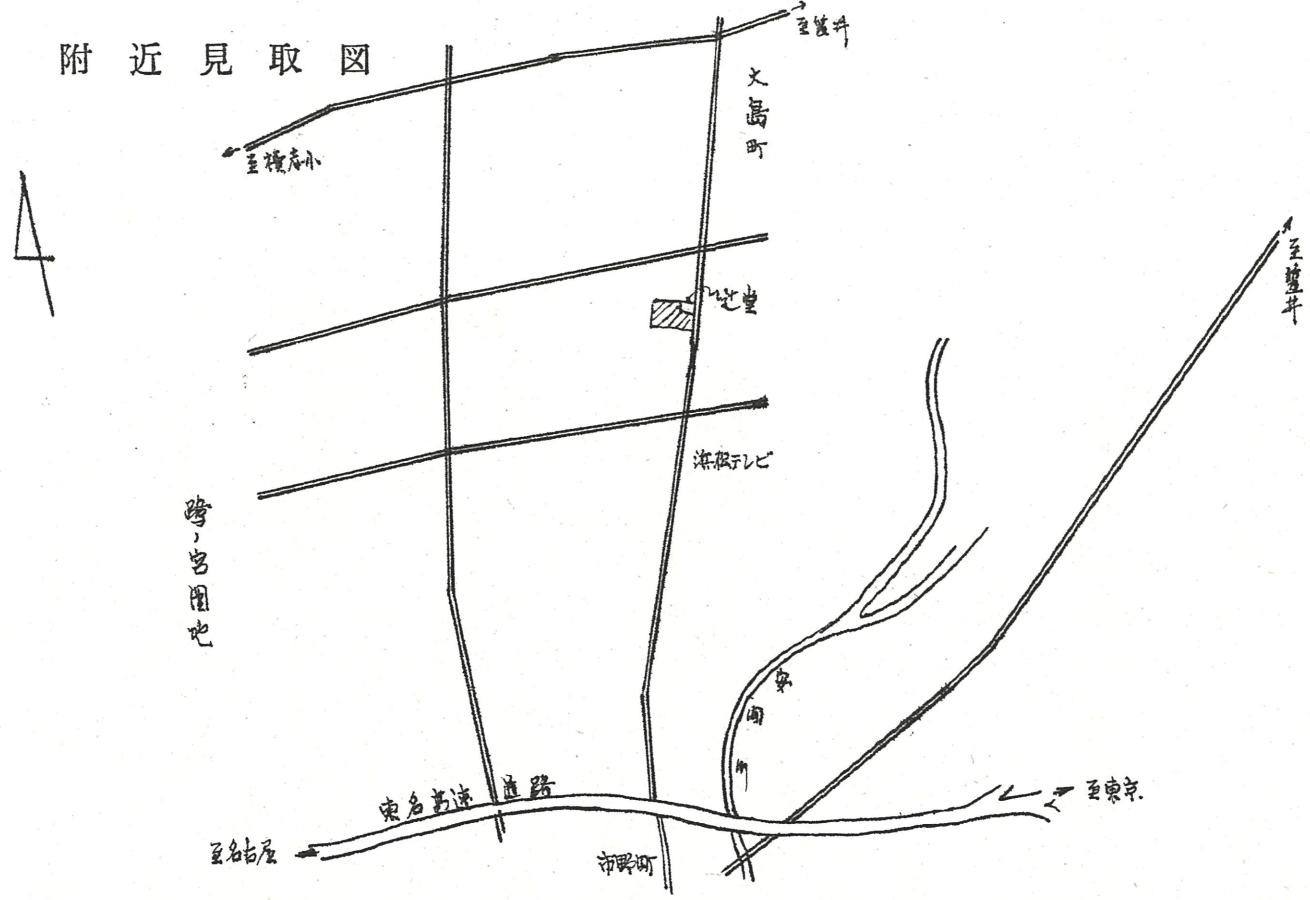

附近見取図

道路位置指定図	指定番号	45-24
大島町 地内	指定年月日	S45. 6.26

断面図 1/100

仮換地図 1/100

地籍図 (実測図及び公図写)