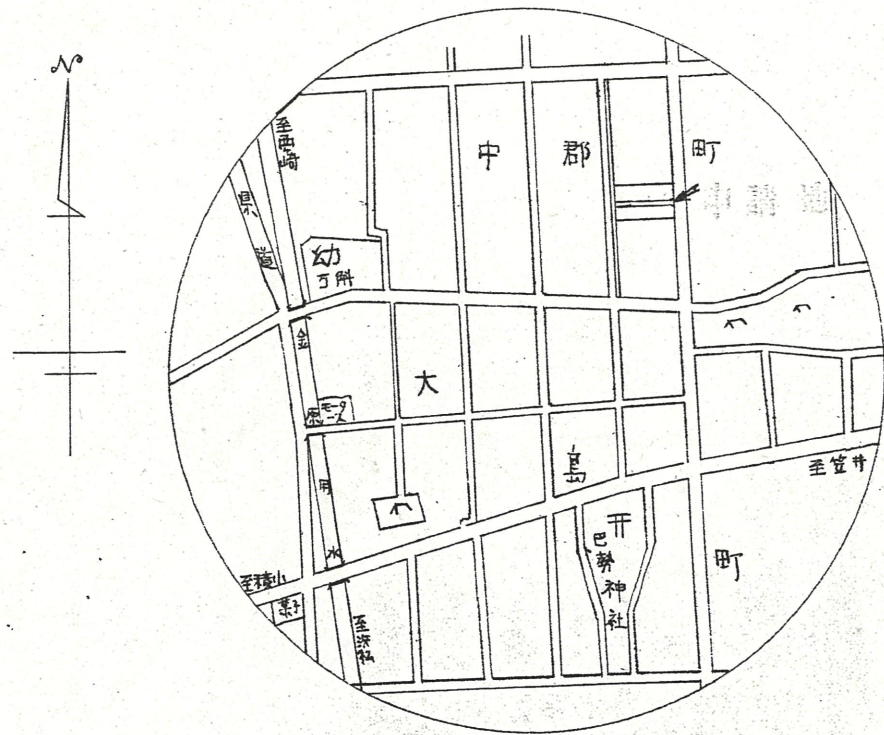

附近見取図

断面図 1/50

道路位置指定図	指定番号	45-231
中郡町 地内	指定年月日	S46. 4. 12

地籍図 (実測図及び公図写)

実測図 1/600

公図写 1/600