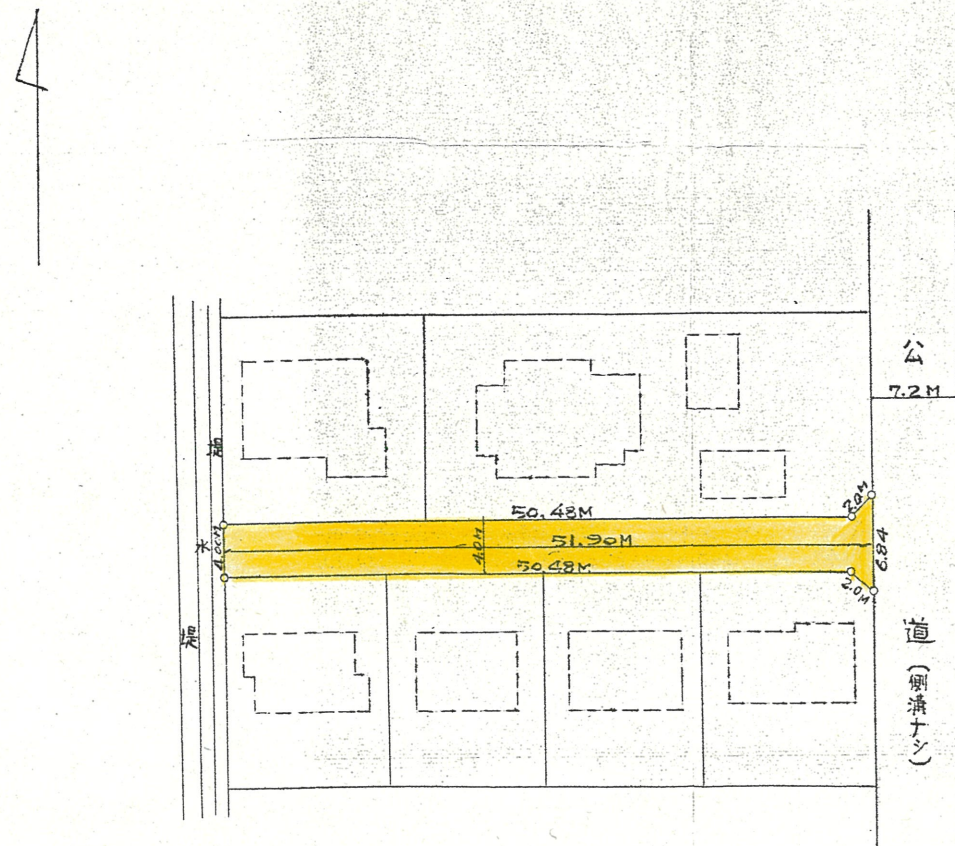

附近見取図

断面図 1/50

道路位置指定図	指定番号	45-231
中郡町 地内	指定年月日	S46. 4. 12

地籍図 (実測図及び公図写)

実測図 1/600

公図写 1/600