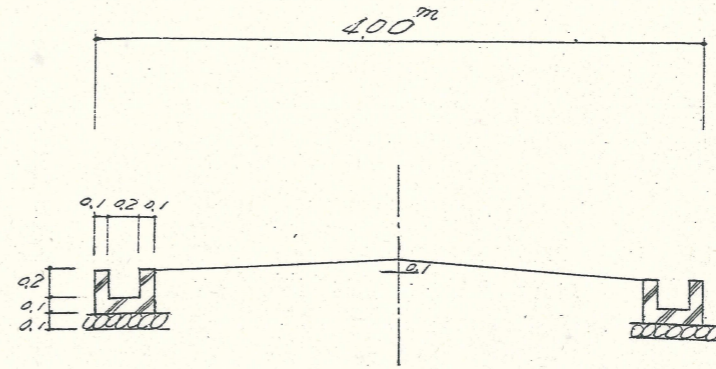

附近見取図

公団写 SC, 1/600

浜松市大島町字神明西

断面図 SC, 1/50

道路位置指定図	指定番号	45-227
大島町 地内	指定年月日	S46. 7.26

土地改良一時利用指定地 SC, 1/600

奥測図 SC, 1/300