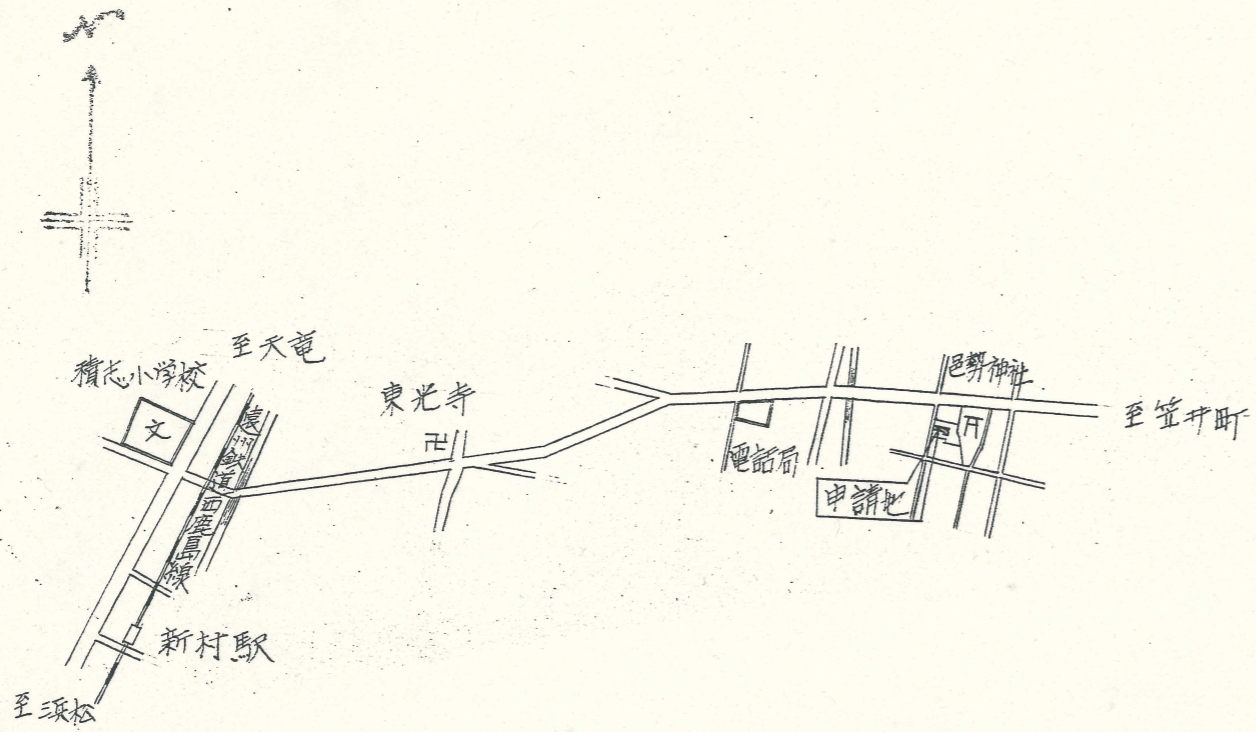

附近見取図

公団写 SC, 1/600

浜松市大島町字神明西

断面図 SC, 1/50

道路位置指定図	指定番号	45-227
大島町 地内	指定年月日	S46. 7.26

土地改良一時利用指定地 SC, 1/600

奥測図 SC, 1/300