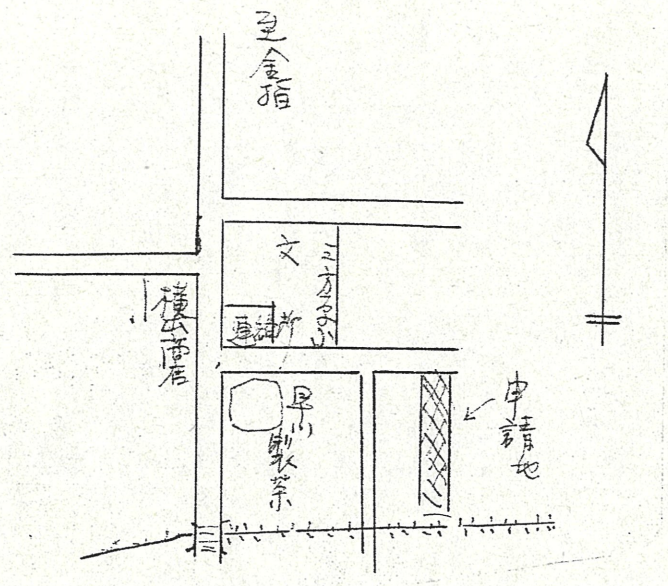

道路位置指定図	指定番号	45-225
三方原町 地内	指定年月日	S46. 5. 29

附近見取図

断面図