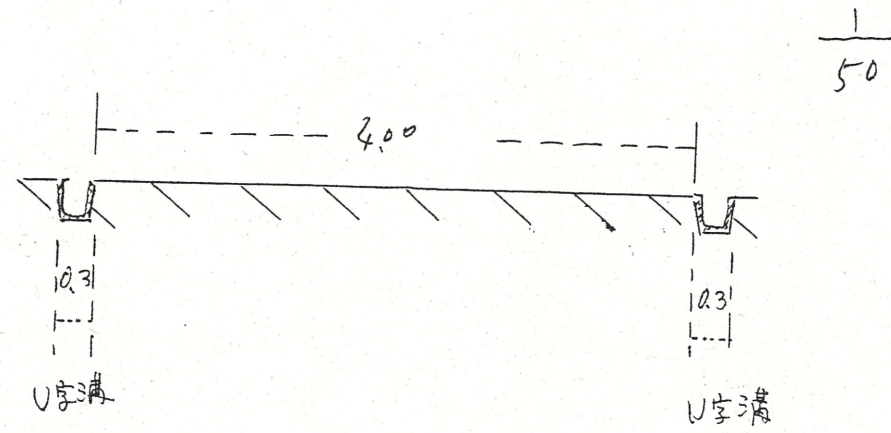

附近見取図

断面図

平面図

道路位置指定図	指定番号	45-217
東三方町 地内	指定年月日	S46. 4. 2