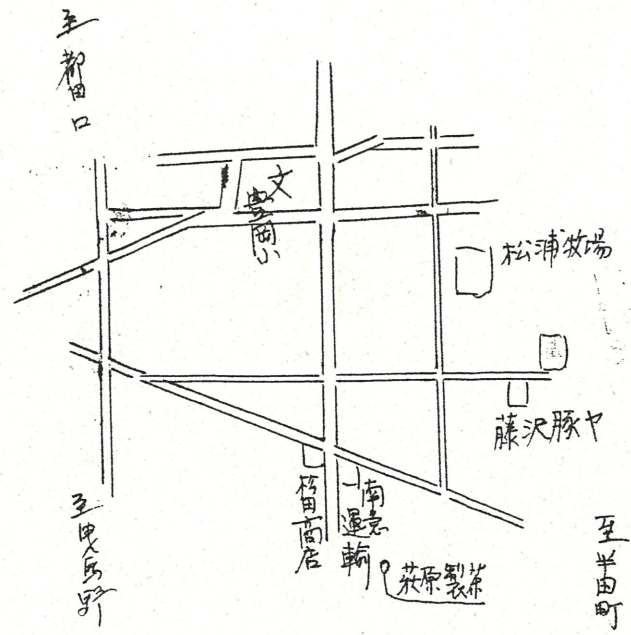

附近見取図

断面図

平面図

道路位置指定図	指定番号	45-217
東三方町 地内	指定年月日	S46. 4. 2